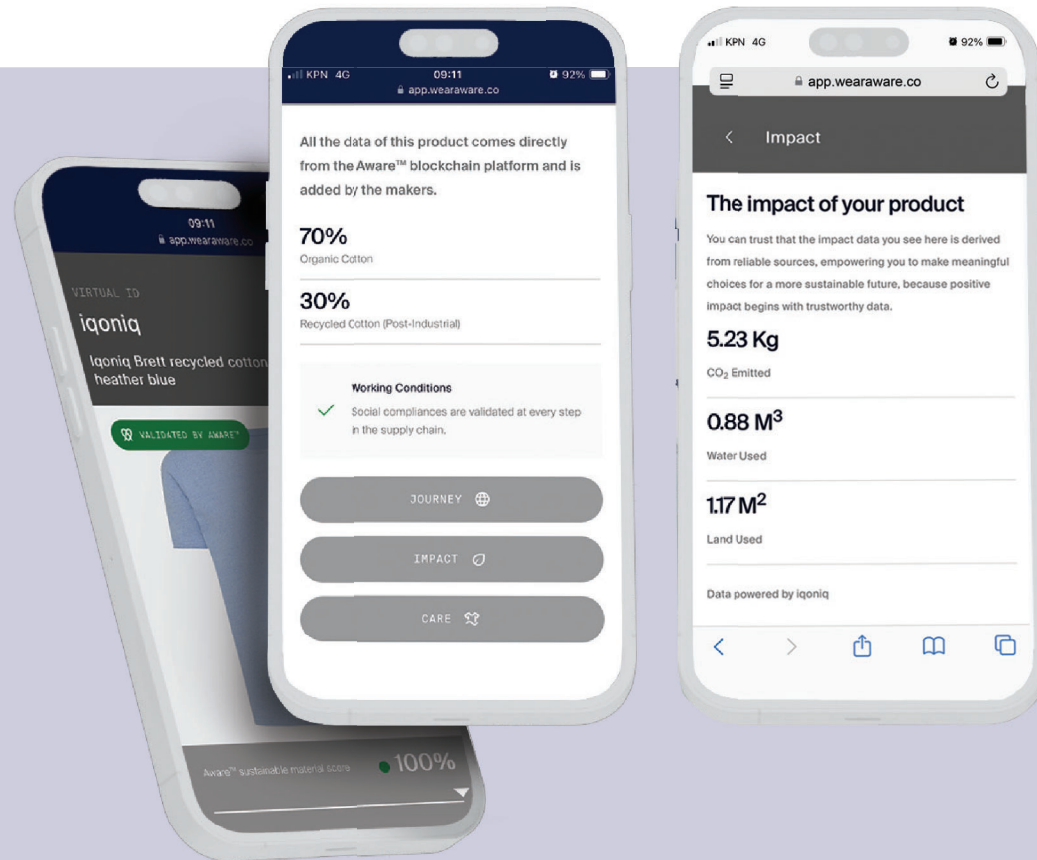

Digitalt produkt pas

Vores digitale produktpas forklaret

Tilgængelighed

Vi har vores digitale produktpas tilgængelig i flere produktkategorier

Paraplyer

Tasker

Textiler

Caps & Beanies

Vores eksklusive brands

En mulighed for at efterlade et varigt indtryk

Vi gør firmagaver så attraktive, at du ikke kun vil have dem, men også beholde dem. Vi mener, at en gave er mere end en genstand; det er en gestus af påskønnelse, en måde at skabe kontakt på og en mulighed for at efterlade et varigt indtryk. Det er derfor, vi har dedikeret os til at levere førsteklasses merchandise og firmagaver, der ikke kun er sjove at give, men også sjove at beholde!