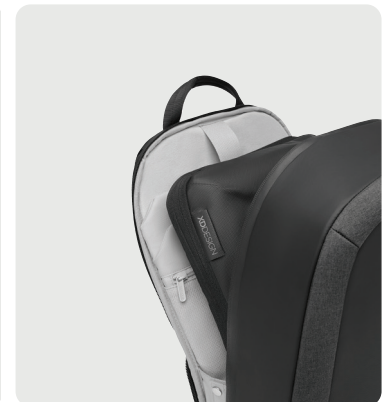

P706.25* 01 02 03 05 07

Fra
DKK 617,00