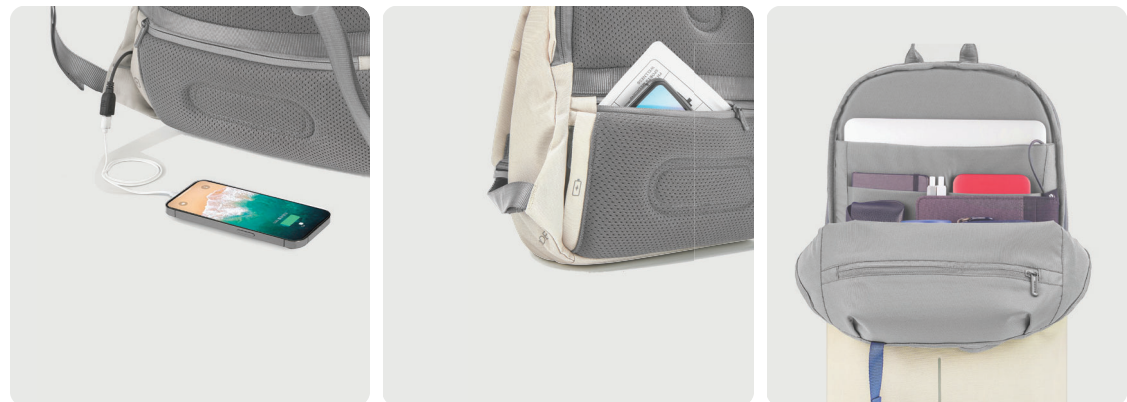

CO₂ 5,1 kg Benchmark 7,21 kg

Bobby Soft, tyverisikker ryksæk

rPET • Volumen 16 Liter • Laptop/tablet rum til 15,6" • PVC fri Str. 30 x 18 x 45 cm Maks.
Printstørrelse 100 x 160 mm Dekorations teknik Transfer

Fra	25	50	100	250	500
Med tryk	457,36	435,49	418,42	408,96	400,04
Uden tryk	425,00	413,00	401,00	394,00	386,00

P705.79* 1 2 4 5 6 7 8 P705.99* 2 3 5 7 9