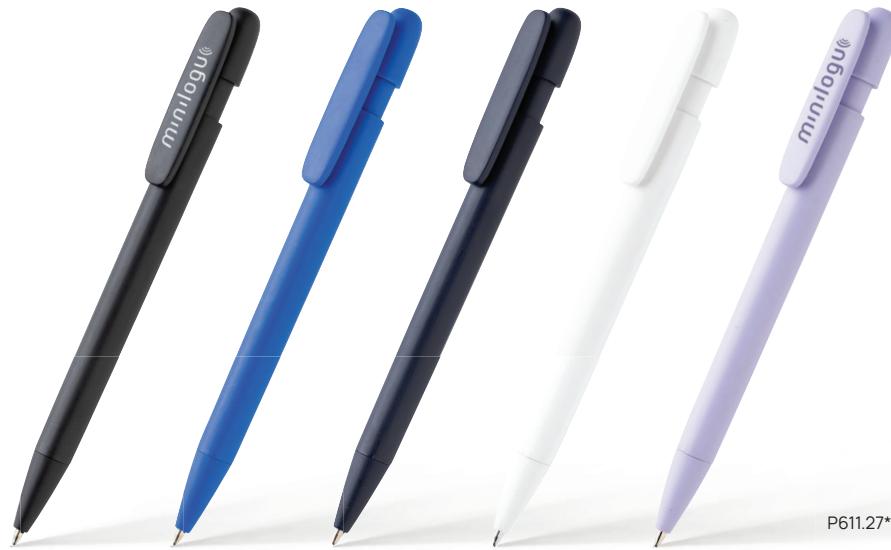

CO₂ 0,03 kg ↕ Benchmark 0,06 kg

Devin GRS certificeret RABS ensfarvet pen

Genanvendt ABS • SkrIVER blå • Mekanisme • X20 Refill type Str. 14 x ø 1,1 cm Maks. Printstørrelse 5 x 80 mm Dekorations teknik Tampon tryk

Dette produkt indeholder 86% GRS certificeret genanvendt ABS, CERTIFICERET AF CONTROL UNION CU1162221

Fra	500	1000	2500	5000	10000
Med tryk	6,61	5,91	5,81	5,66	5,25
Uden tryk	3,30	3,20	3,10	3,10	3,00

P611.27* 01 03 04 05 06 07 08 14 25 30

Fra
DKK 3,00

CO₂ 0,03 kg ↕ Benchmark 0,06 kg

Devin GRS certificeret RABS pen transparent

Genanvendt ABS • SkrIVER blå • Mekanisme • X20 Refill type Str. 14 x ø 1,1 cm Maks. Printstørrelse 5 x 35 mm Dekorations teknik Tampon tryk

Dette produkt indeholder 86% GRS certificeret genanvendt ABS, CERTIFICERET AF CONTROL UNION CU1162221

Fra	500	1000	2500	5000	10000
Med tryk	6,61	5,91	5,81	5,66	5,25
Uden tryk	3,30	3,20	3,10	3,10	3,00