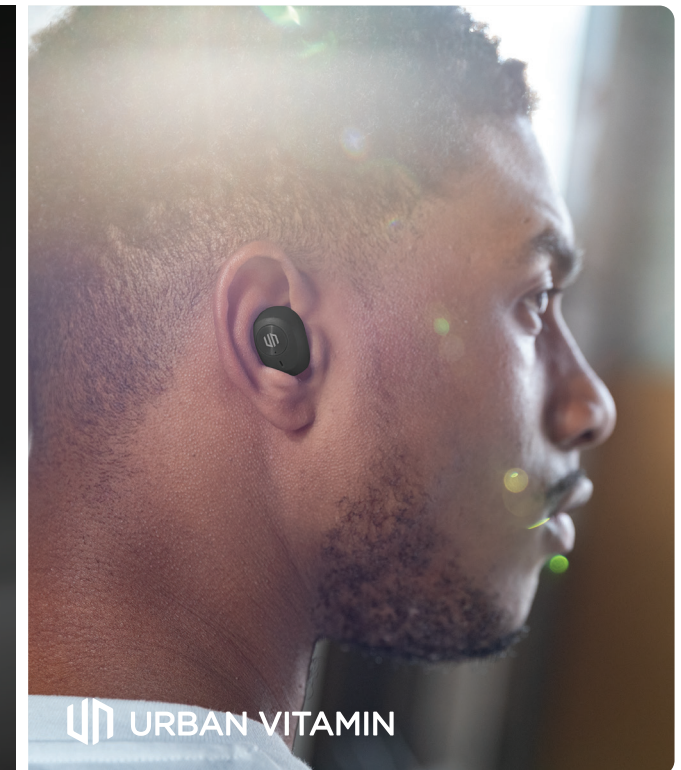

Nyd din daglige dosis af Urban Vitamin!

Urban Vitamin er et high-end elektronikmærke, specielt udviklet til den generation, der er vokset op med den mobile livsstil. Vi står for innovative produkter af høj kvalitet, der holder længere end den gennemsnitlige trend. Ved at bruge rene materialer med en ærlig historie.

www.urban-vitamin.com