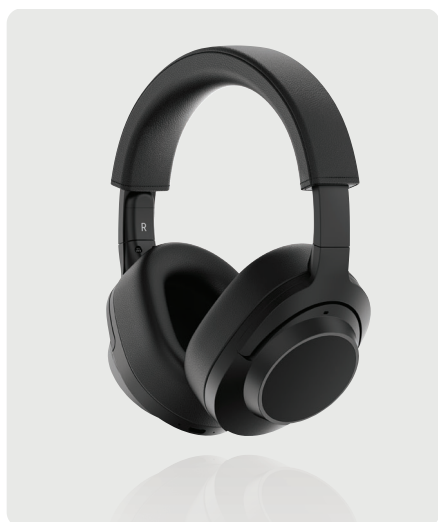

CO₂ 3,28 kg ↕ Benchmark 3,58 kg

rPC • Over øret • Opladningstid 2H • Spilletid 40H • BT version 5.3 • Type-C opladningsstik(ker) • Mikrofon • Besvar opkald • Rækkevidde 10M • ANC op til -32dB • ENC • Vandafvisnings niveau IPX 4 **Str.** 19,6 x 16 x 8 cm **Maks. Printstørrelse** 45 x 45 mm
Dekorations teknik Tampon tryk

Dette produkt indeholder 32% RCS certificeret genanvendt PC, CERTIFICERET AF CONTROL UNION CU1162221

Fra	25	50	100	250	500
Med tryk	861,60	828,11	801,45	784,40	769,11
Uden tryk	840,00	817,00	795,00	779,00	764,00