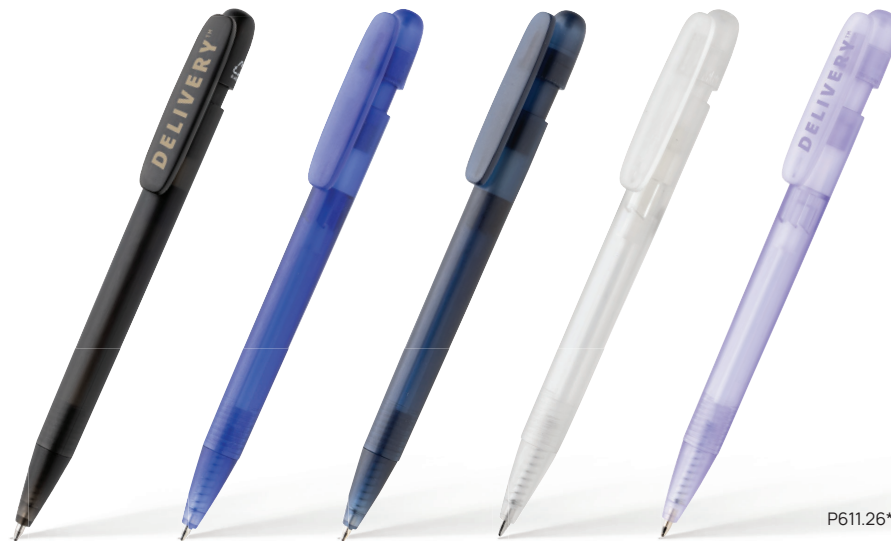

P611.26* 01 03 04 05 06 07 08 14 25 30

Fra
DKK 3,00