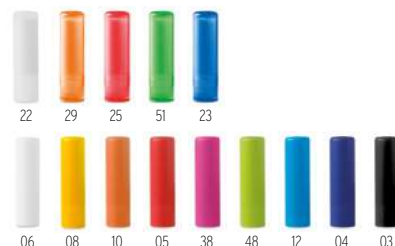

# Gloss Collection

IT2698

23