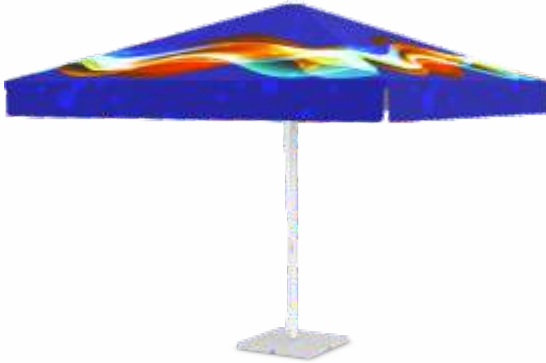

Big square parasol | Parasol de terrasse carré |
Großschirme quadratisch
2x2m | 2,5x2,5m | 3x3m | 3,5x3,5m | 4x4m | 5x5m