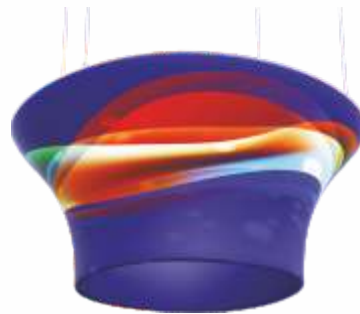

Quick up wall
Mur Quick Up
Quick Up Wand

Airtight counter
Comptoir gonflable étanche
Air Aufblasbare Theke

Revo wall curved V01
Mur d'image incurvé V01
Revo Wand gebogen V01

Pop up Wall
Mur Pop Up
Pop Up Wand

Foldable counter
Comptoir pliable
Zusammenklappbar Counter

Banner
Bannière
Banner

Stowaway
Sandwich
Pop Out Banner

Advertising wedge
Cale publicitaire
Softbande

Ceiling sign CYLINDER
Suspension cylindrique
Deckenhänger Zylinder