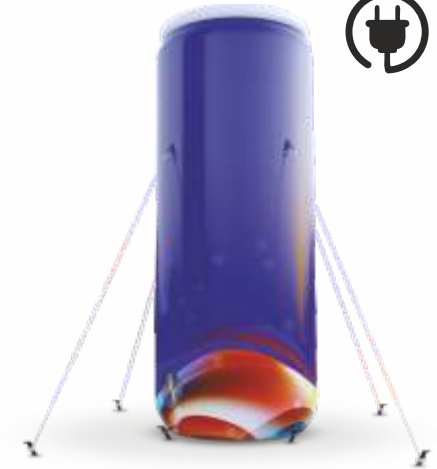

Custom shape inflatables |
Structures gonflables sur mesure |
Aufblasbare Formen

Inflatable can | Canette ventilée |
Aufblasbare Dose

H: 2 m | 3 m | 4 m | 5 m | 6 m