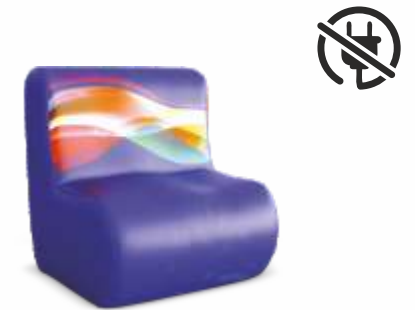

Airtight Gate - Regular
Arche gonflable étanche Regular - Droit
Torbogen Eckig Air
L x H: 6 x 3 m | 8 x 4 m

Airtight Bottle
Bouteille gonflable étanche
Flasche Air
H: 2m | 2,5m |
3m | 4m

Airtight Tent | Tente gonflable étanche | Zelt Air
3x3m | 4x4m | 5x5m | 6x6m | 7x7m | 8x8m

Helium balloon | Ballon hélium |
Helium Ballon
D: 1,8m | 2m |
2,5m | 3m |
4m | 5m

Airtight Gate - Regular with slants
Arche gonflable étanche regular coupé - polygonale
Torbogen Zielbogen Air
L x H: 6 x 3 m | 8 x 4 m

Airtight Can
Canette gonflable étanche
Dose Air
H: 2m | 2,5m |
3m | 4m

Airtight buoys
Bouée gonflable étanche
Air Schwimmende Boje

Airtight chair
Fauteuil gonflable étanche
Air Aufblasbarer Sessel

Airtight Gate - Arch
Arche gonflable étanche - Arc
Torbogen rund Air
L x H: 6 x 3 m | 8 x 4 m