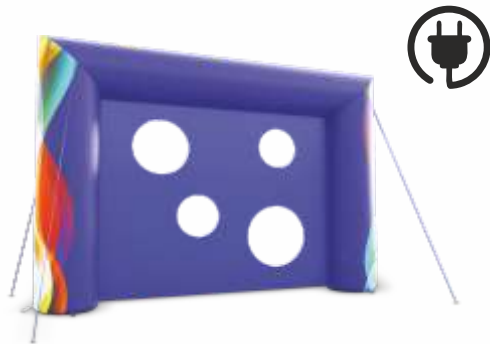

QUADRI

Inflatable Balloon | Ballon Ventilé | Aufblasbarer Ballon
H: 3 m | 4 m | 5 m | 6 m | 7 m | 8 m

BALL

Inflatable Gate - Arch | Arche Ventilée Arc |
Aufblasbarer Torbogen rund
L x H: 5,4 x 2,7 m | 8 x 4 m

Inflatable Tent | Tente ventilée | Aufblasbares Zelt
4 x 4 m | 5 x 5 m | 6 x 6 m | 7 x 7 m | 8 x 8 m

IGLOO

Inflatable Halfgate | Demi-Arche ventilée |
Aufblasbarer Halb-Torbogen

H: 4 m | 5 m | 6 m | 8 m

SKY TUBE

Inflatable Soccer gate
Cage gonflable avec cibles
Aufblasbares Tor - Spielmodul

Two arms | Deux bras | 1-beinig
H: 4 m | 5 m | 6 m | 8 m

SKY DANCER

Inflatable bottle | Bouteille ventilée |
Aufblasbare Flasche