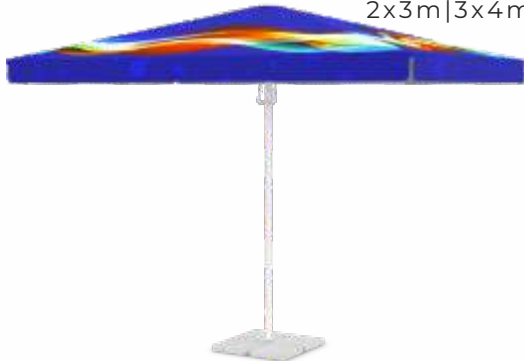

SONNENSCHIRME

DE Werbeschirme gehören zu den beliebtesten Werbeprodukten, die man draußen verwendet kann. Sie dienen zur Präsentation des Logos und erweitern das Bewusstsein für die Marke.

Big round parasol | Parasol de terrasse rond |
Großschirme rund
2,5 m | 3 m | 3,5 m | 4 m

Side leg parasol round
Parasol avec mât déporté (rond)
Großschirme mit Seitenstange rund
3,5 m | 4,2 m

Beach parasol square
Parasol de plage carré
Kleinschirme quadratisch
1,25 x 1,25 m | 1,35 x 1,35 m

Big square parasol | Parasol de terrasse carré |
Großschirme quadratisch
2x2m | 2,5x2,5m | 3x3m | 3,5x3,5m | 4x4m | 5x5m

Side leg parasol square
Parasol avec mât déporté (carré)
Großschirme mit Seitenstange quadratisch
3 x 3 m

Beach parasol round
Parasol de plage rond
Kleinschirme rund
1,8 m | 2 m

Rectangular Parasol | Parasol rectangulaire |
Großschirme rechteckig
2x3 m | 3x4 m

BEACH FLAGS

ENG Our beach flags - perfect eye-catcher for any outdoor event - offering great, fully personalised printing surface, available in different sizes and shapes, consisting of an aluminium mast, replaceable flag and a base of your choice.