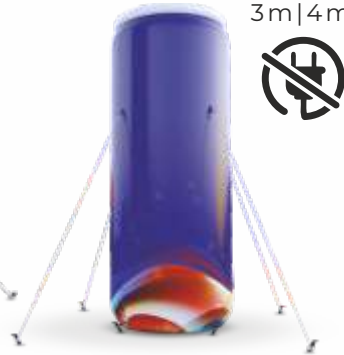

Airtight Can
Canette gonflable étanche
Dose Air
H: 2m | 2,5m |
3m | 4m