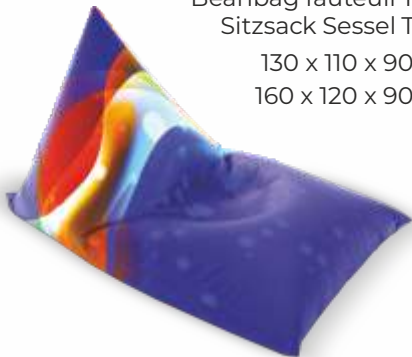

WERBE-SITZSÄCKE UND WÜRFEL

DE Bedrückte Sitzwürfel, Bean Bags, Kissen vollflächig und umlaufend bedruckt, sind ideal für Events, Messen und Ausstellungen. Erhältlich in verschiedenen Größen und Gestalten.

Cube | Pouf cube | Würfel
 40 x 40 x 40 cm
 45 x 45 x 45 cm
 50 x 50 x 50 cm

Pillow | Coussin | Kissen
 40 x 40 cm
 45 x 45 cm
 50 x 50 cm

Round pouf | Pouf rond | Sitzzylinder

Chair style bean seat | Beanbag fauteuil |
 Sitzsack Sessel
 115 x 75 x 70 cm
 60 x 85 x 80 cm

Bean bag pouf | Beanbag pouf |
 Bean Bag Sitzsack
 S - 70 x 110 cm
 M - 85 x 110 cm
 L - 110 x 110 cm

Quick up cube | Cube de rangement
 Quick Up Würfel

Bean bag TRICO
 Beanbag fauteuil Trico
 Sitzsack Sessel Trico
 130 x 110 x 90 cm
 160 x 120 x 90 cm