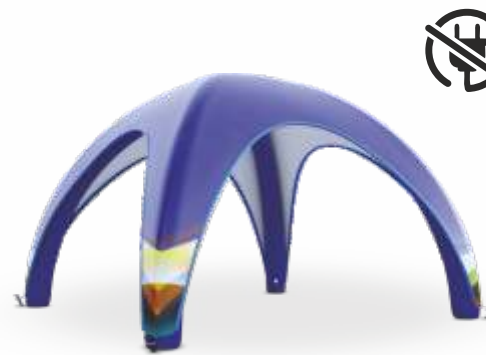

AUFBLASBARE PRODUKTE AIR

DE Ihr Event verdient den besten Start! Unsere Air Produkte locken die Aufmerksamkeit Ihren Kunden an. Die Flaschen, Säulen, Dosen, Zelten, Torbögen sind in verschiedenen Größen erhältlich, mit dem individuellen Druck.

Airtight Gate - Regular
Arche gonflable étanche Regular - Droit
Torbogen Eckig Air
L x H: 6 x 3 m | 8 x 4 m

Airtight Bottle
Bouteille gonflable étanche
Flasche Air
H: 2m | 2,5m |
3m | 4m

Airtight Tent | Tente gonflable étanche | Zelt Air
3x3m | 4x4m | 5x5m | 6x6m | 7x7m | 8x8m