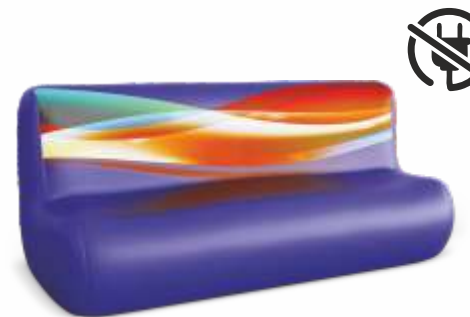

Helium balloon | Ballon hélium |
Helium Ballon
D: 1,8m | 2m |
2,5m | 3m |
4m | 5m

Airtight Gate - Regular with slants
Arche gonflable étanche regular coupé - polygonale
Torbogen Zielbogen Air
L x H: 6 x 3 m | 8 x 4 m

Airtight Can
Canette gonflable étanche
Dose Air
H: 2m | 2,5m |
3m | 4m

Airtight buoys
Bouée gonflable étanche
Air Schwimmende Boje

Airtight chair
Fauteuil gonflable étanche
Air Aufblasbarer Sessel

Airtight Gate - Arch
Arche gonflable étanche - Arc
Torbogen rund Air
L x H: 6 x 3 m | 8 x 4 m

Airtight Column
Totem gonflable étanche
Säule Air
H: 2m | 2,5m |
3m | 4m |
5m | 6m

Airtight sofa
Canapé gonflable étanche
Air Aufblasbares Sofa

Airtight pouf
Pouf gonflable étanche
Air Aufblasbare Pouf

ADVERTISING BEANBAGS AND CUBES