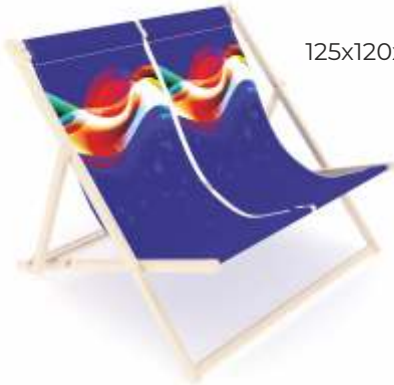

Double deckchair
Transat double
Doppel-Liegestuhl

DUO
125x120x3,8cm