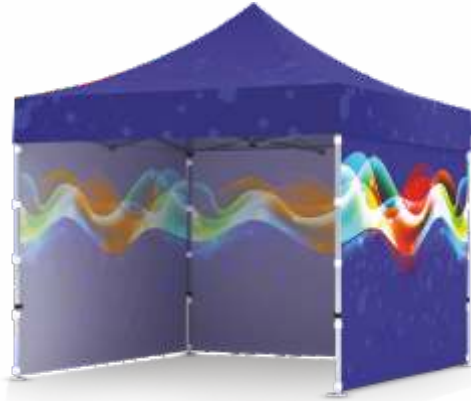

PROGRESSIVE LINE

HIGH LINE

- 2 x 2 m
- 2 x 3 m
- 3 x 3 m
- 3 x 4,5 m
- 3 x 6 m

- 3 x 3 m
- 3 x 4,5 m
- 3 x 6 m
- 6 x 4 m
- 8 x 4 m

STAR TENT

D: 10 m | 12,6 m