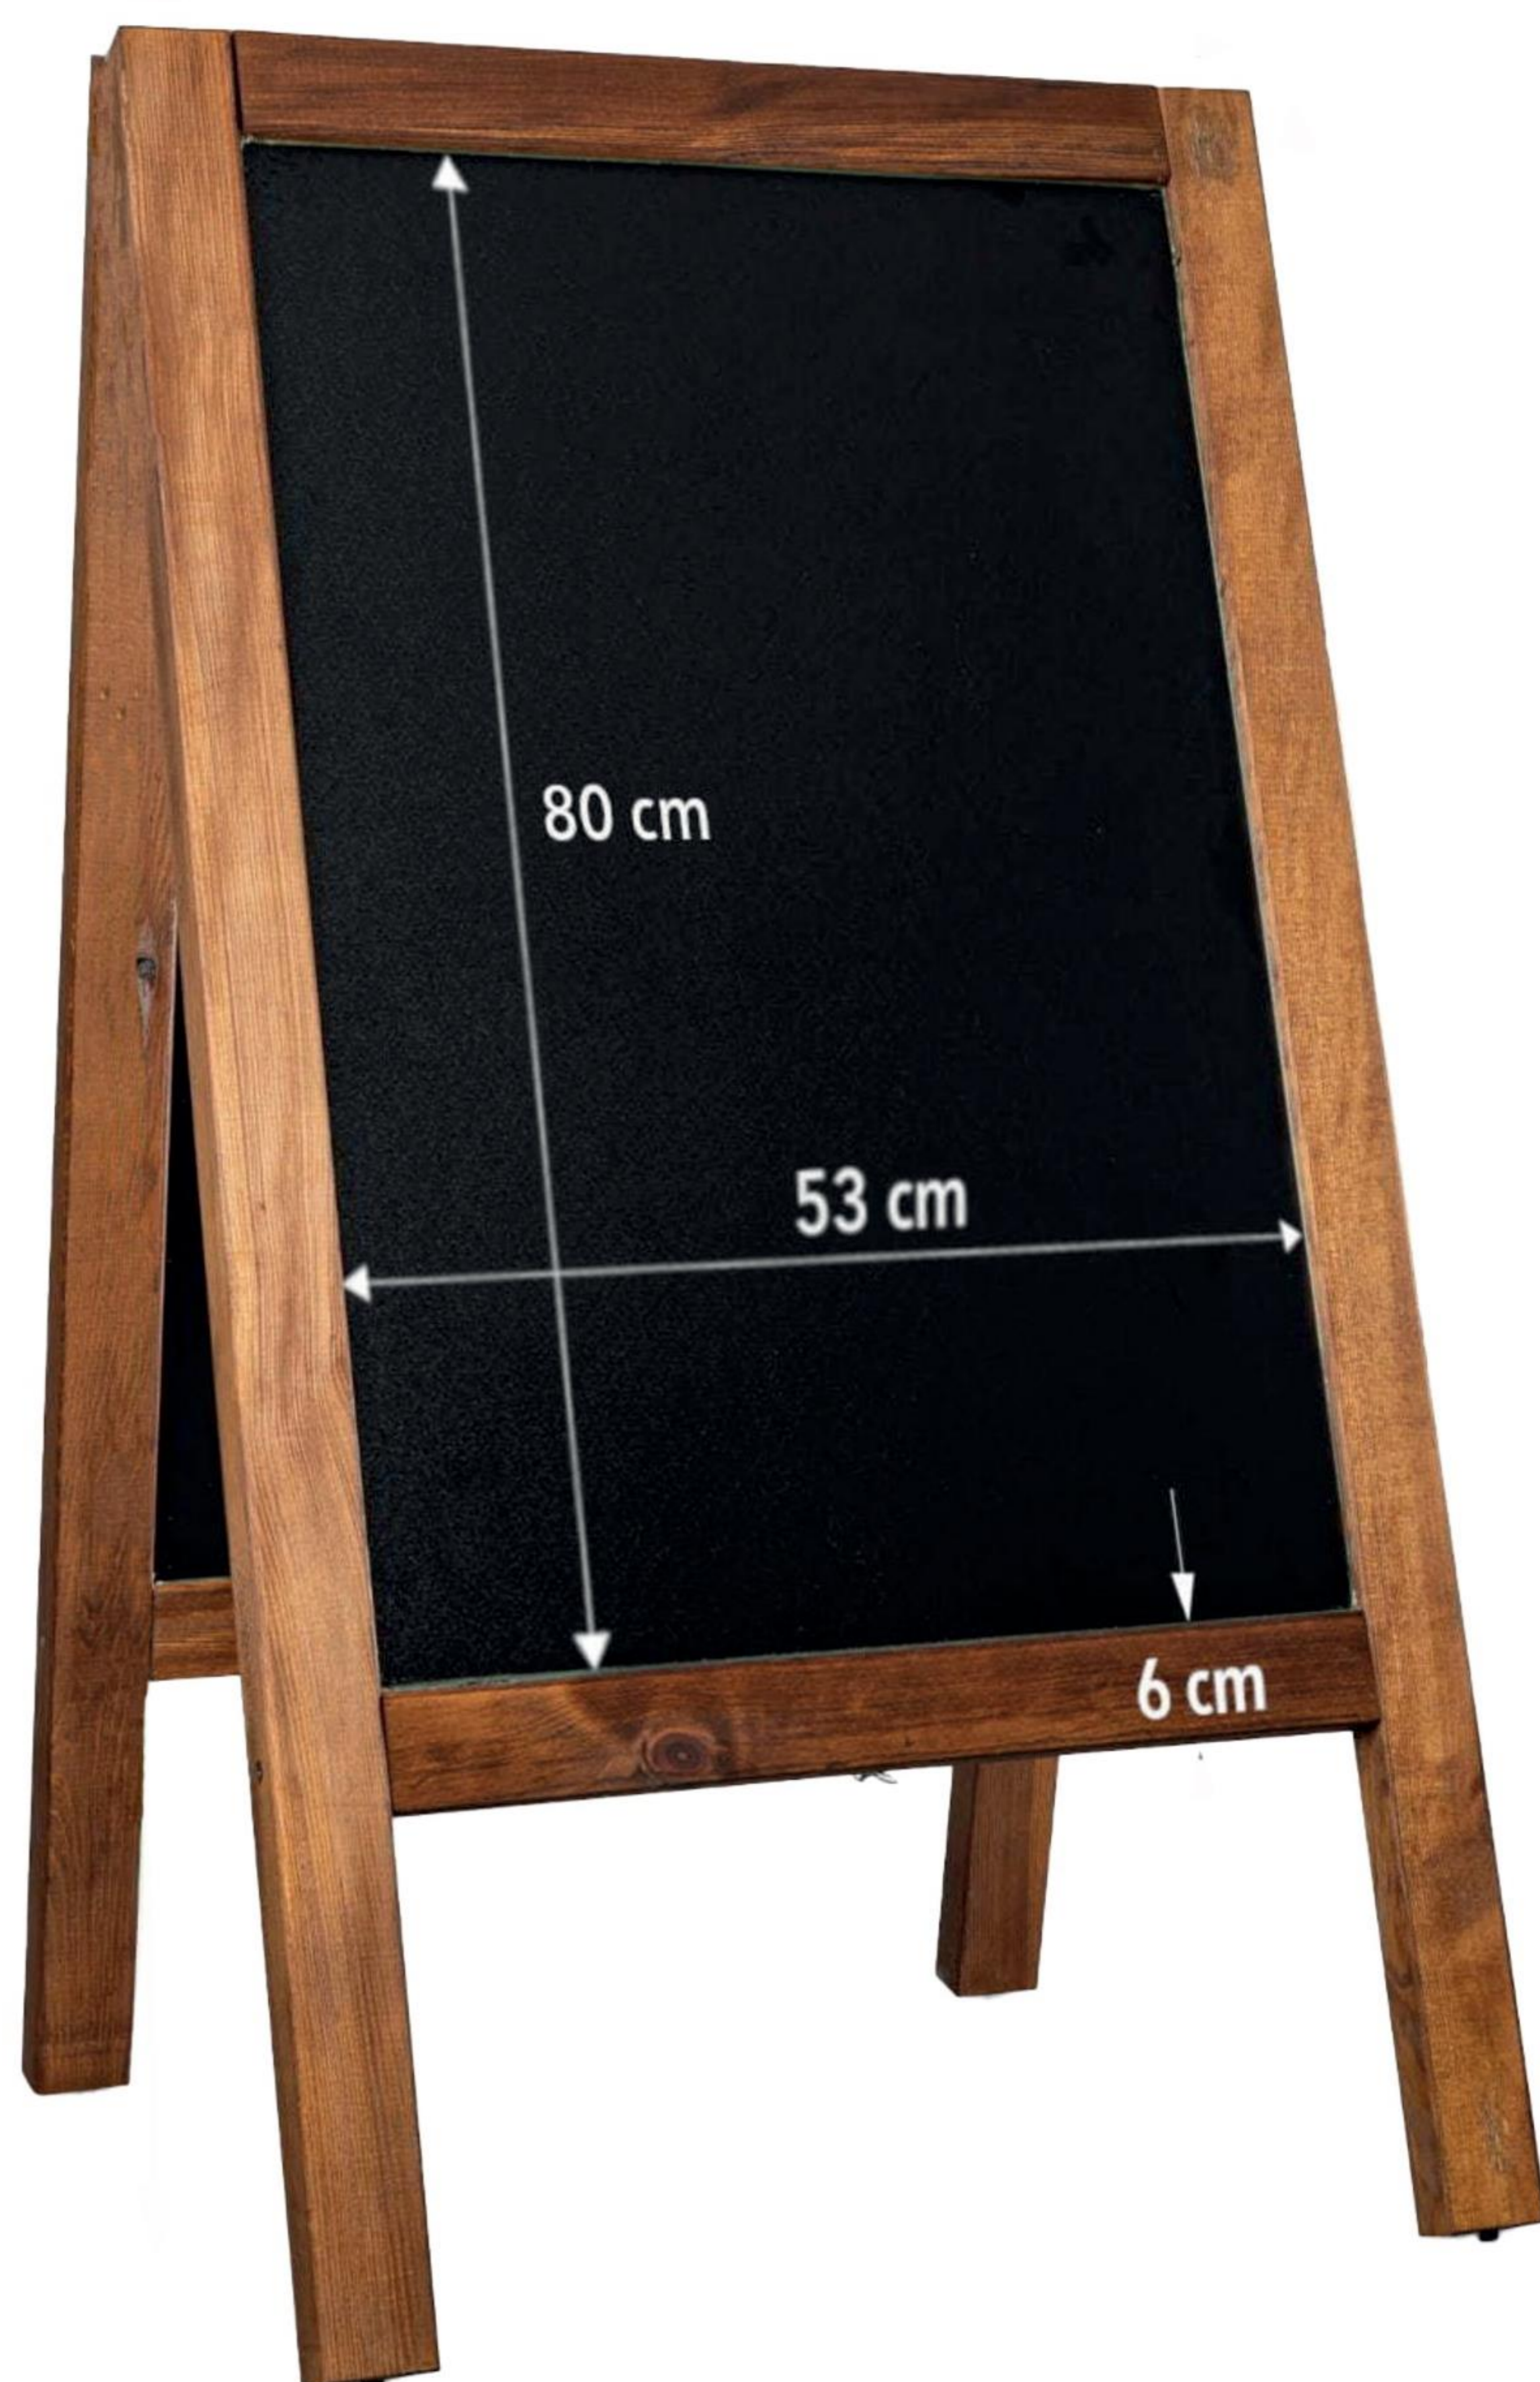

A-SKILT PREMIUM OUTDOOR KRIDTTAVLE

PRIS SÆT MED 8 KRIDTFARVER

STØRRELSE	1 SÆT	10 SÆT
Sæt med 8 farver	Kr. 333,-	Kr. 167,- pr. sæt

INFO

Trætype: Fyrretræ
Vægt 21 Kg.

Skiltet er velregnet til udendørs brug. Den specielle finish gør den modstandsdygtig over for alle vejrforhold, såsom vind, sol, regn, sne, lave og høje temperaturer. Profilen er 6 cm hvilket gør den ekstrem stabil og holdbar.

PRIS INKL. SYSTEM

STØRRELSE	TAVLE FORMAT	1 STK.	2-9 STK.	10-19 STK.
65 cm x 118 cm x 6,5 cm	53 cm x 80 cm	Kr. 1.297,-	Kr. 1.031,-	Kr. 832,-

*Fragt 0,- Gælder til én adresse i DK/Brofaste øer.

Alle priser er ex moms og baseret på modtagelse af printklar pdf fil. Der tages forbehold for prisændringer og tastefejl.