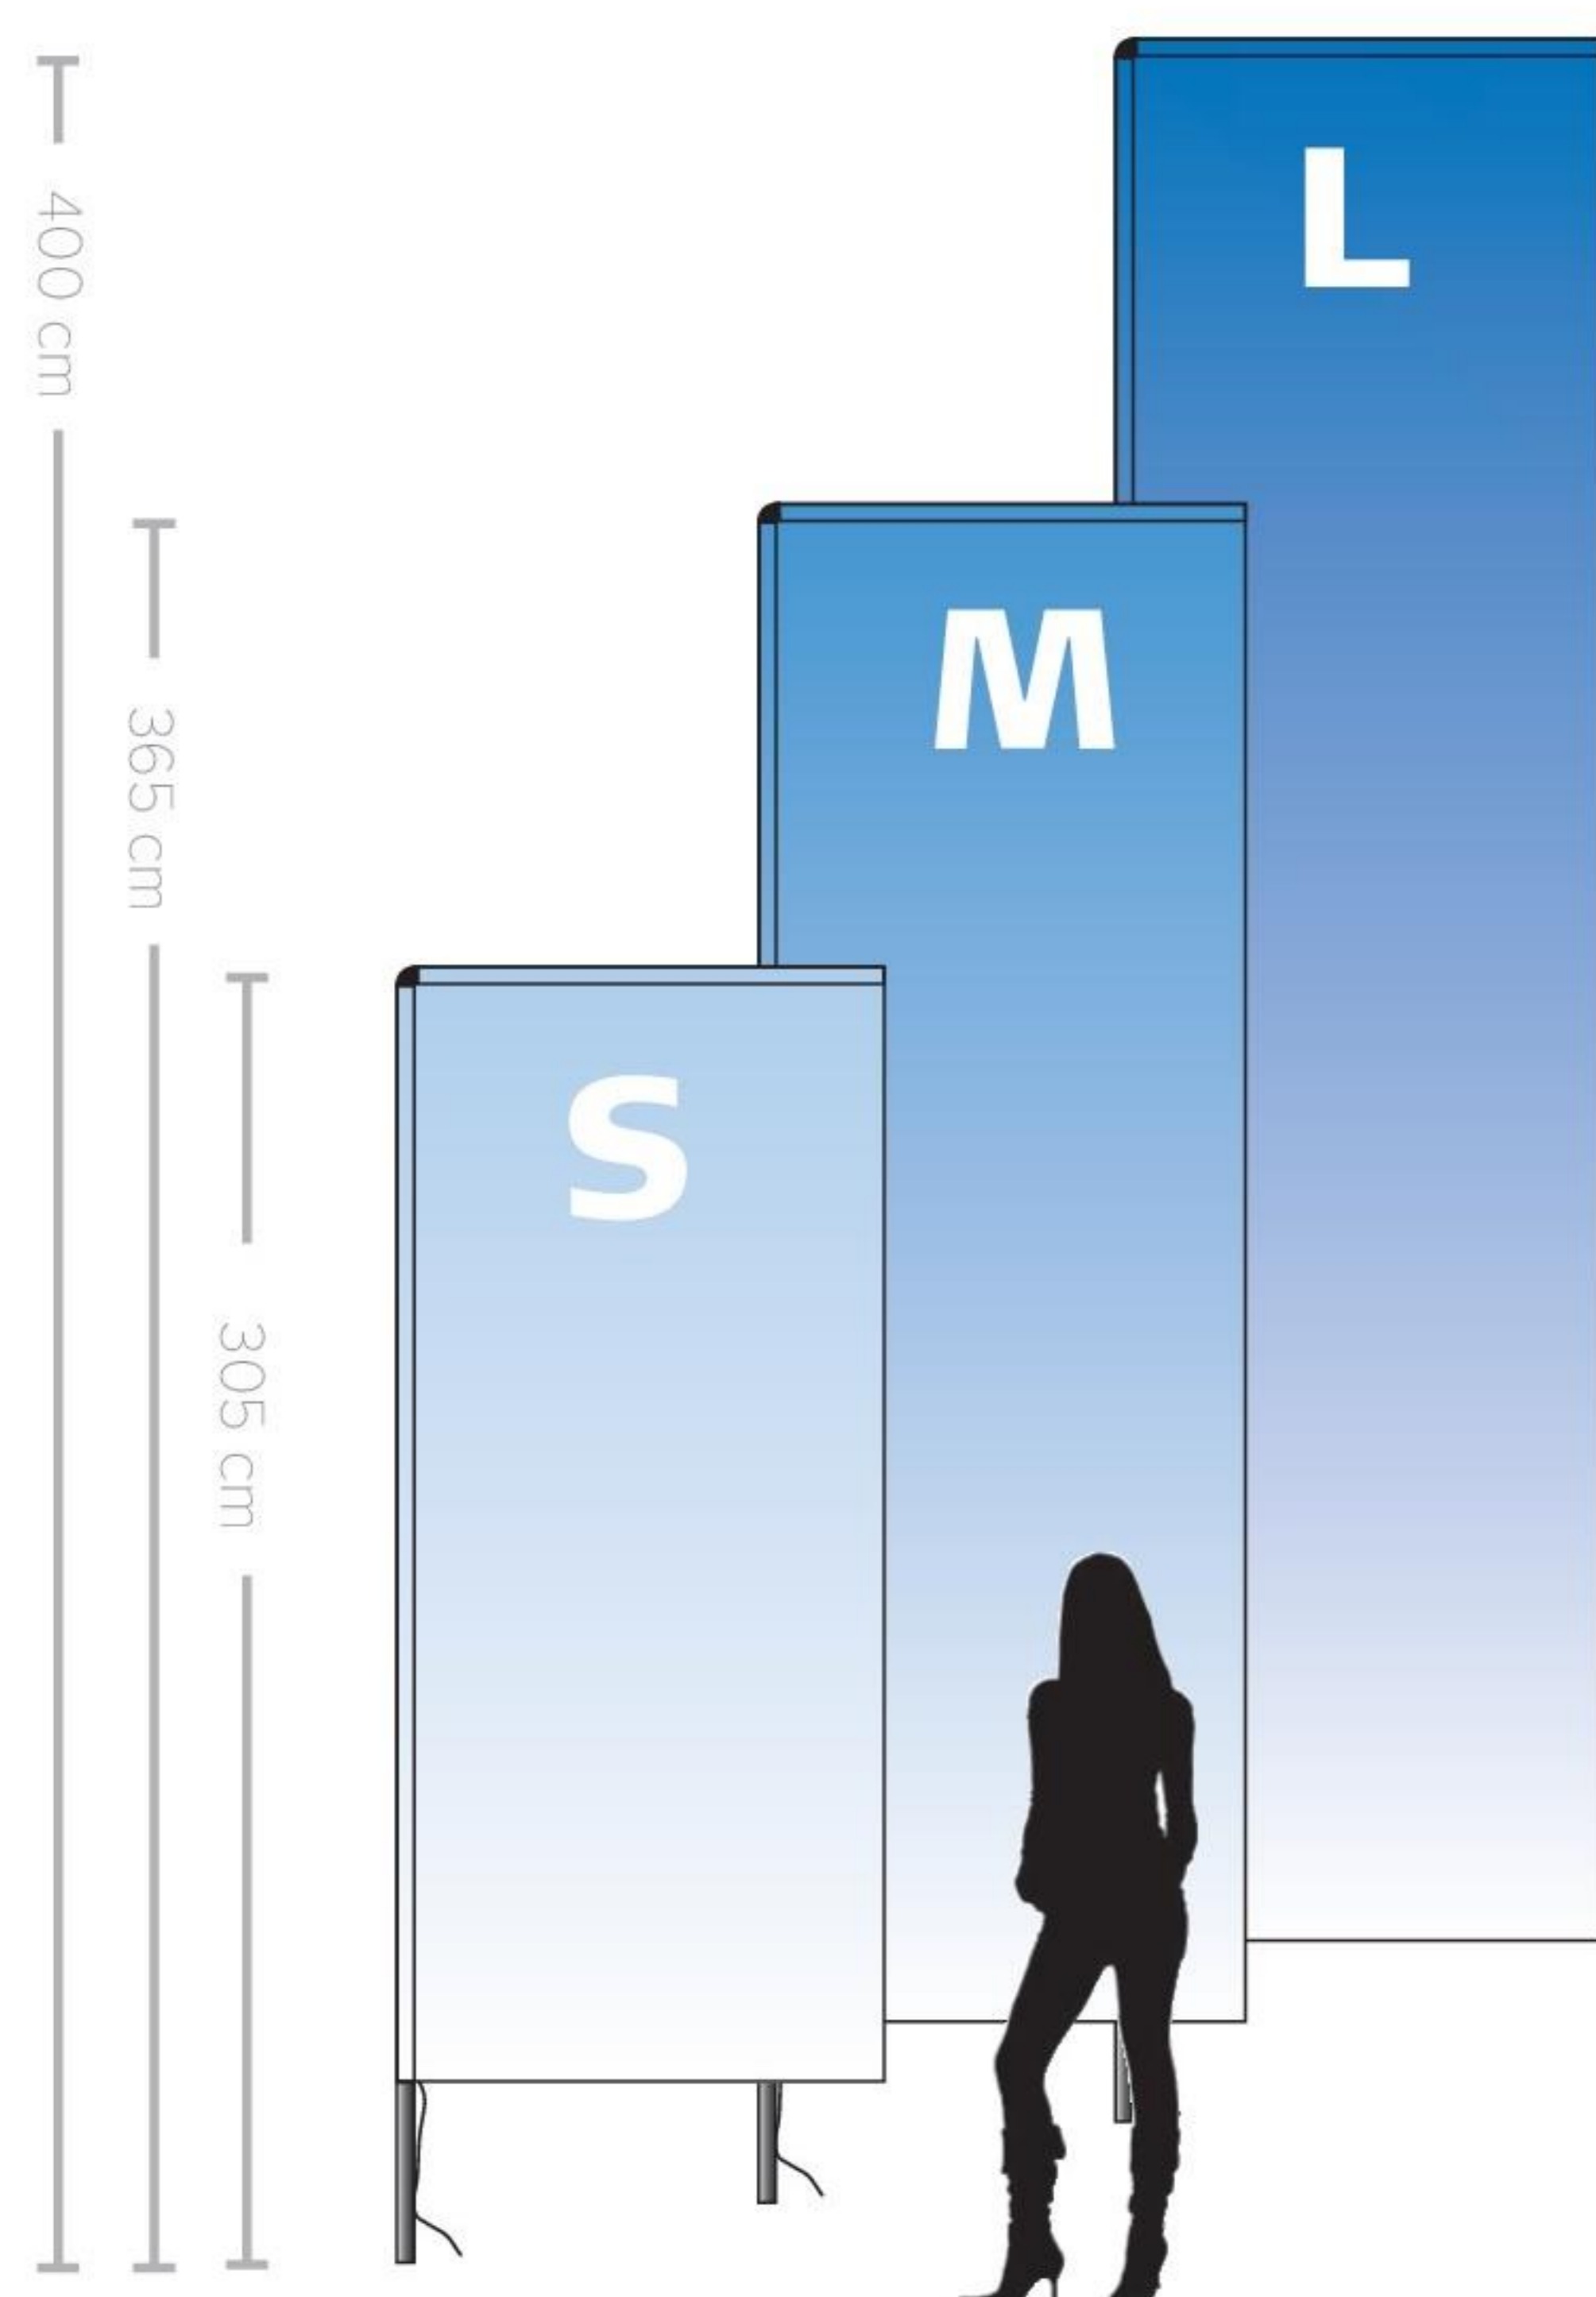

SQUARE BEACHFLAG

Højden er inkl. stang, fod og flag