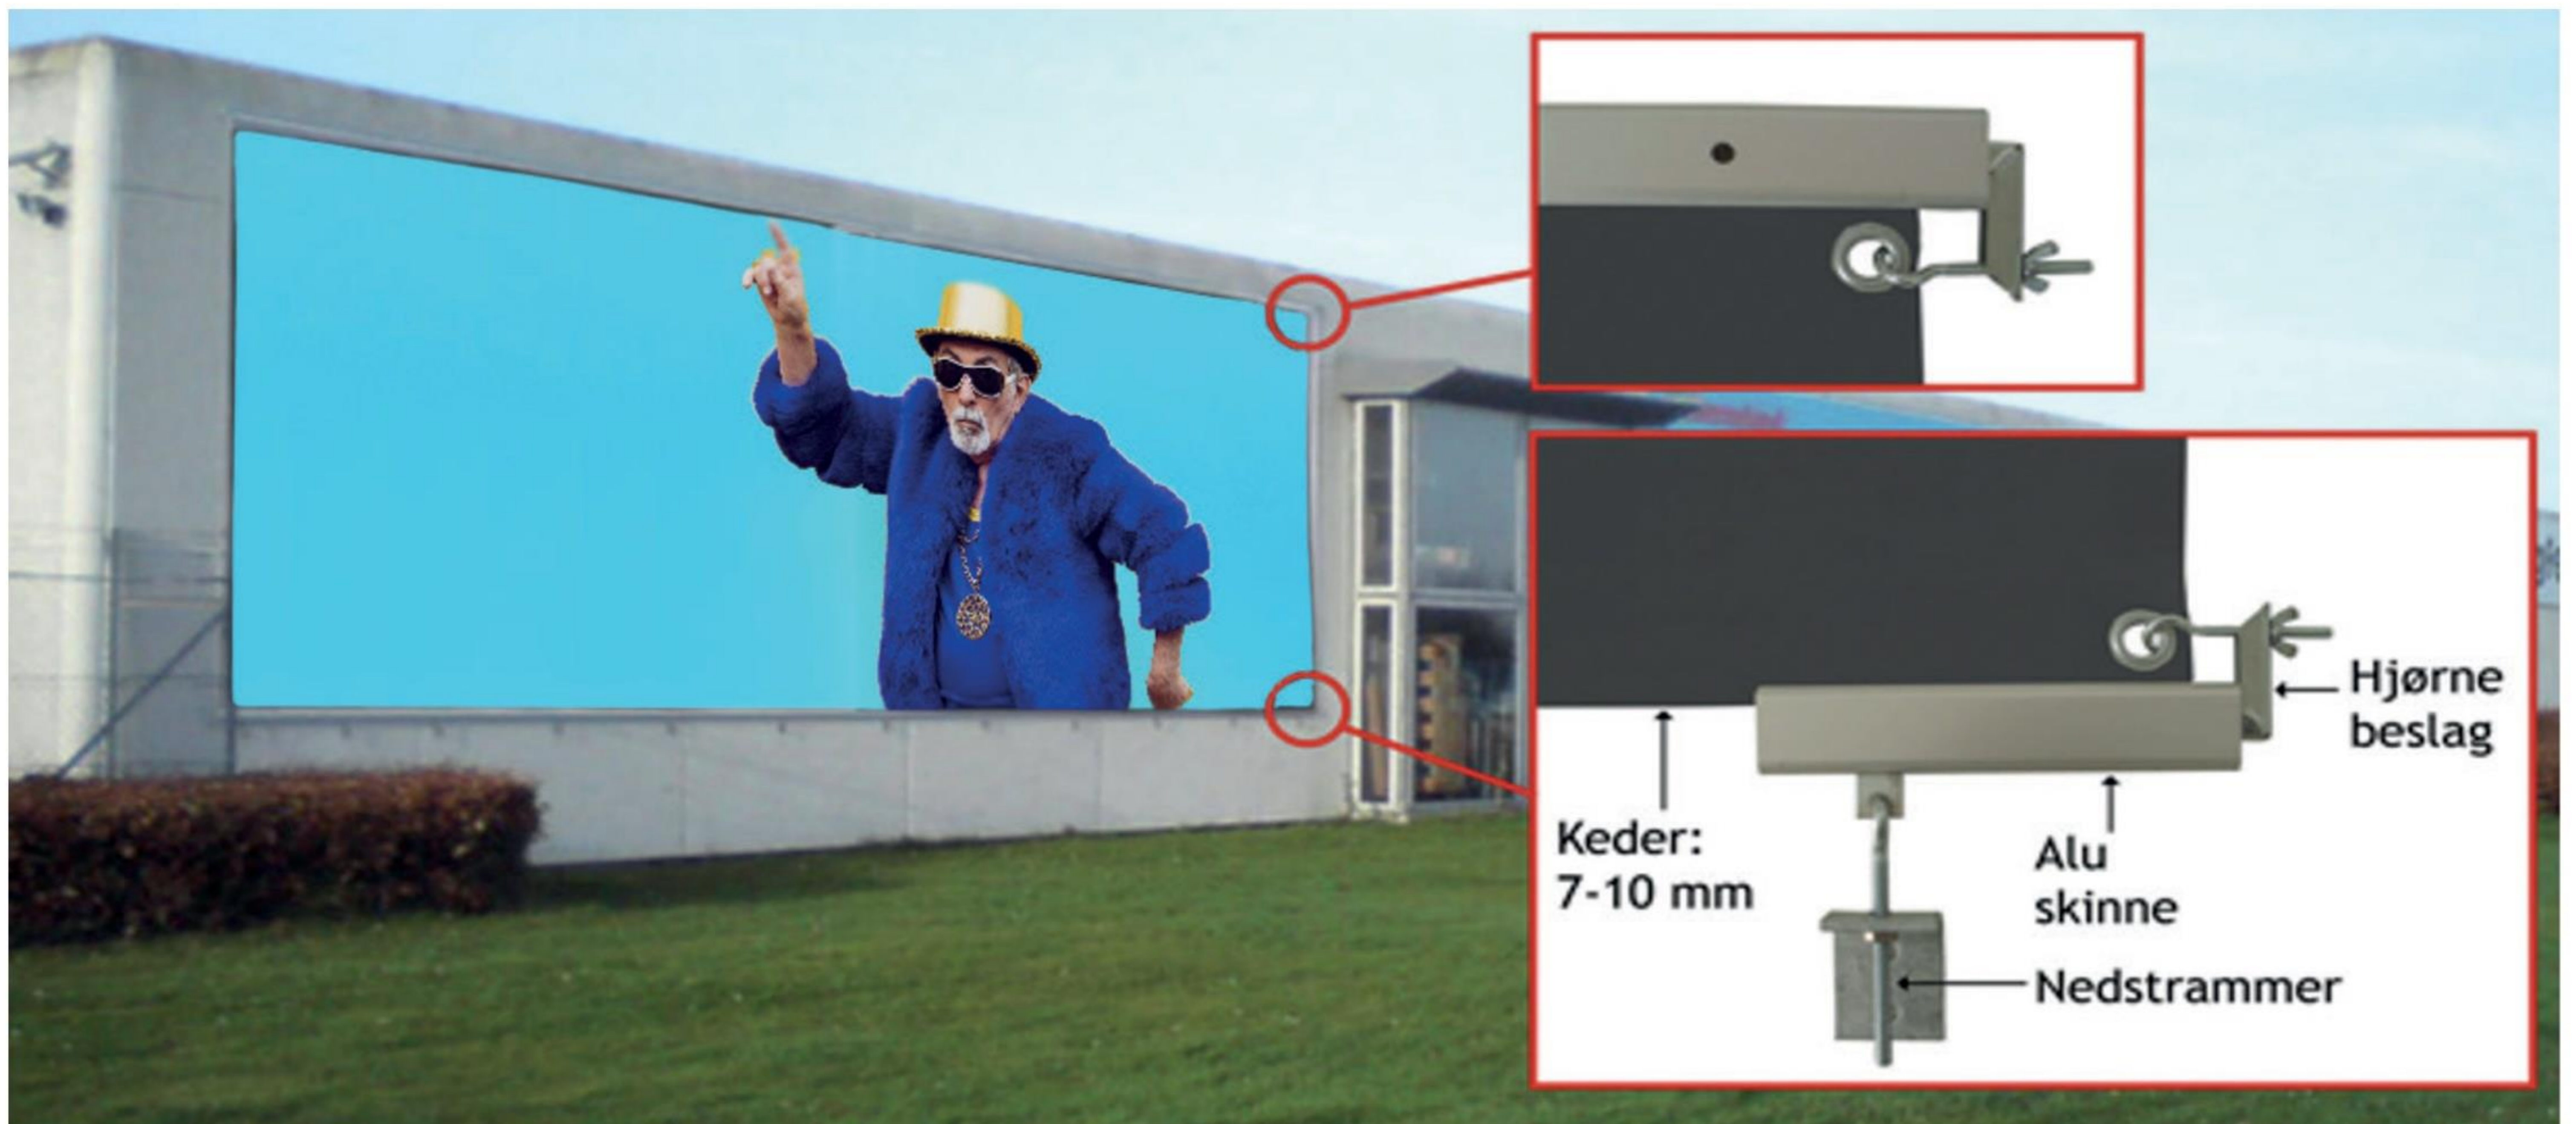

*Fragt 0,- Gælder til én adresse i DK/Brofaste øer
Alle priser er ex moms og baseret på modtagelse af printklar pdf fil. Der tages forbehold for prisændringer og tastefejl.

FACADEOPHÆNG

INFO

Aluprofiler til facade. Banneret færdiggøres med 8,5 mm keder i top og bund, samt sejlring i hvert hjørne. Efter montering af aluprofiler, trækkes banneret ind i skinnerne og spændes ud i sejlringene i hjørnerne.