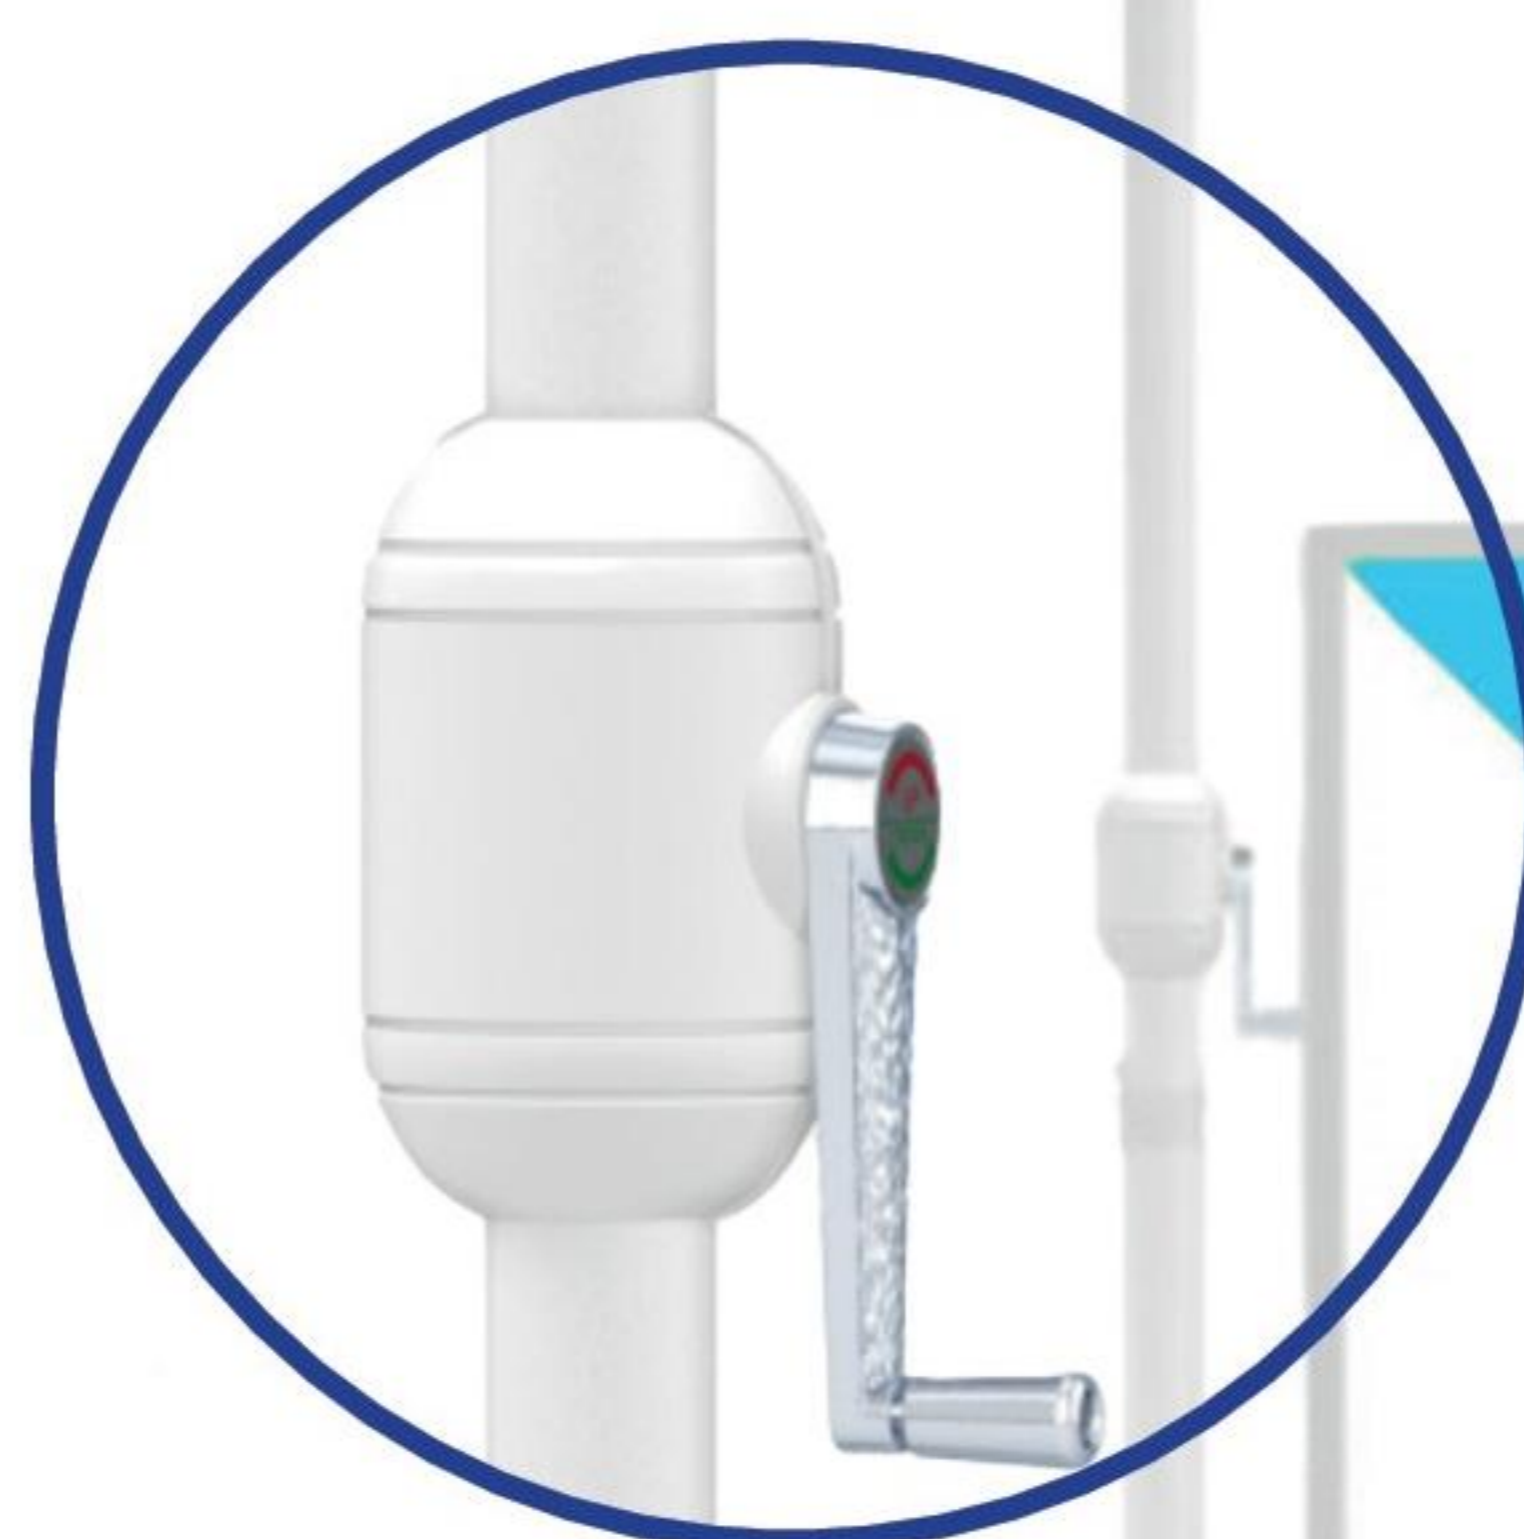

MARKEDSPARASOL MED PRINT

INFO

Smart parasol med digital print.
Findes med og uden kant, samt i to forskellige størrelser.
Kantbånd i valgfri farve
Parasolfod kan tilkøbes.
Leveringstid 8-10 arbejdsdage.

GRAFIK

PDF-fil klargøres efter skabelon.
Alt tekst skal outlines.

LEVERINGSTID
8-10 ARBEJDSDAGE

UDEN KANT

MED KANT

FARVER KANTBÅND

PRIS INKL. SYSTEM MED PRINT

MODEL	STØRRELSE	1 STK.	2-5 STK.	6-24 STK.	25-49 STK.
Uden kant	250 x 250 cm	Kr. 4.455,-	Kr. 3.824,-	Kr. 3.452,-	Kr. 3.292,-
Uden kant	300 x 300 cm	Kr. 6.583,-	Kr. 5.846,-	Kr. 5.314,-	Kr. 5.154,-
Med kant	250 x 250 cm	Kr. 5.580,-	Kr. 4.955,-	Kr. 4.649,-	Kr. 4.356,-
Med kant	300 x 300 cm	Kr. 6.910,-	Kr. 6.184,-	Kr. 5.713,-	Kr. 5.314,-
Parasolfod beton 40kg		Kr. 1.989,-	Kr. 1.856,-	Kr. 1.763,-	Kr. 1.630,-

*Fragt 0,- Gælder til én adresse i DK/Brofaste øer.

Alle priser er ex moms og baseret på modtagelse af printklar pdf fil. Der tages forbehold for prisændringer og tastefejl.