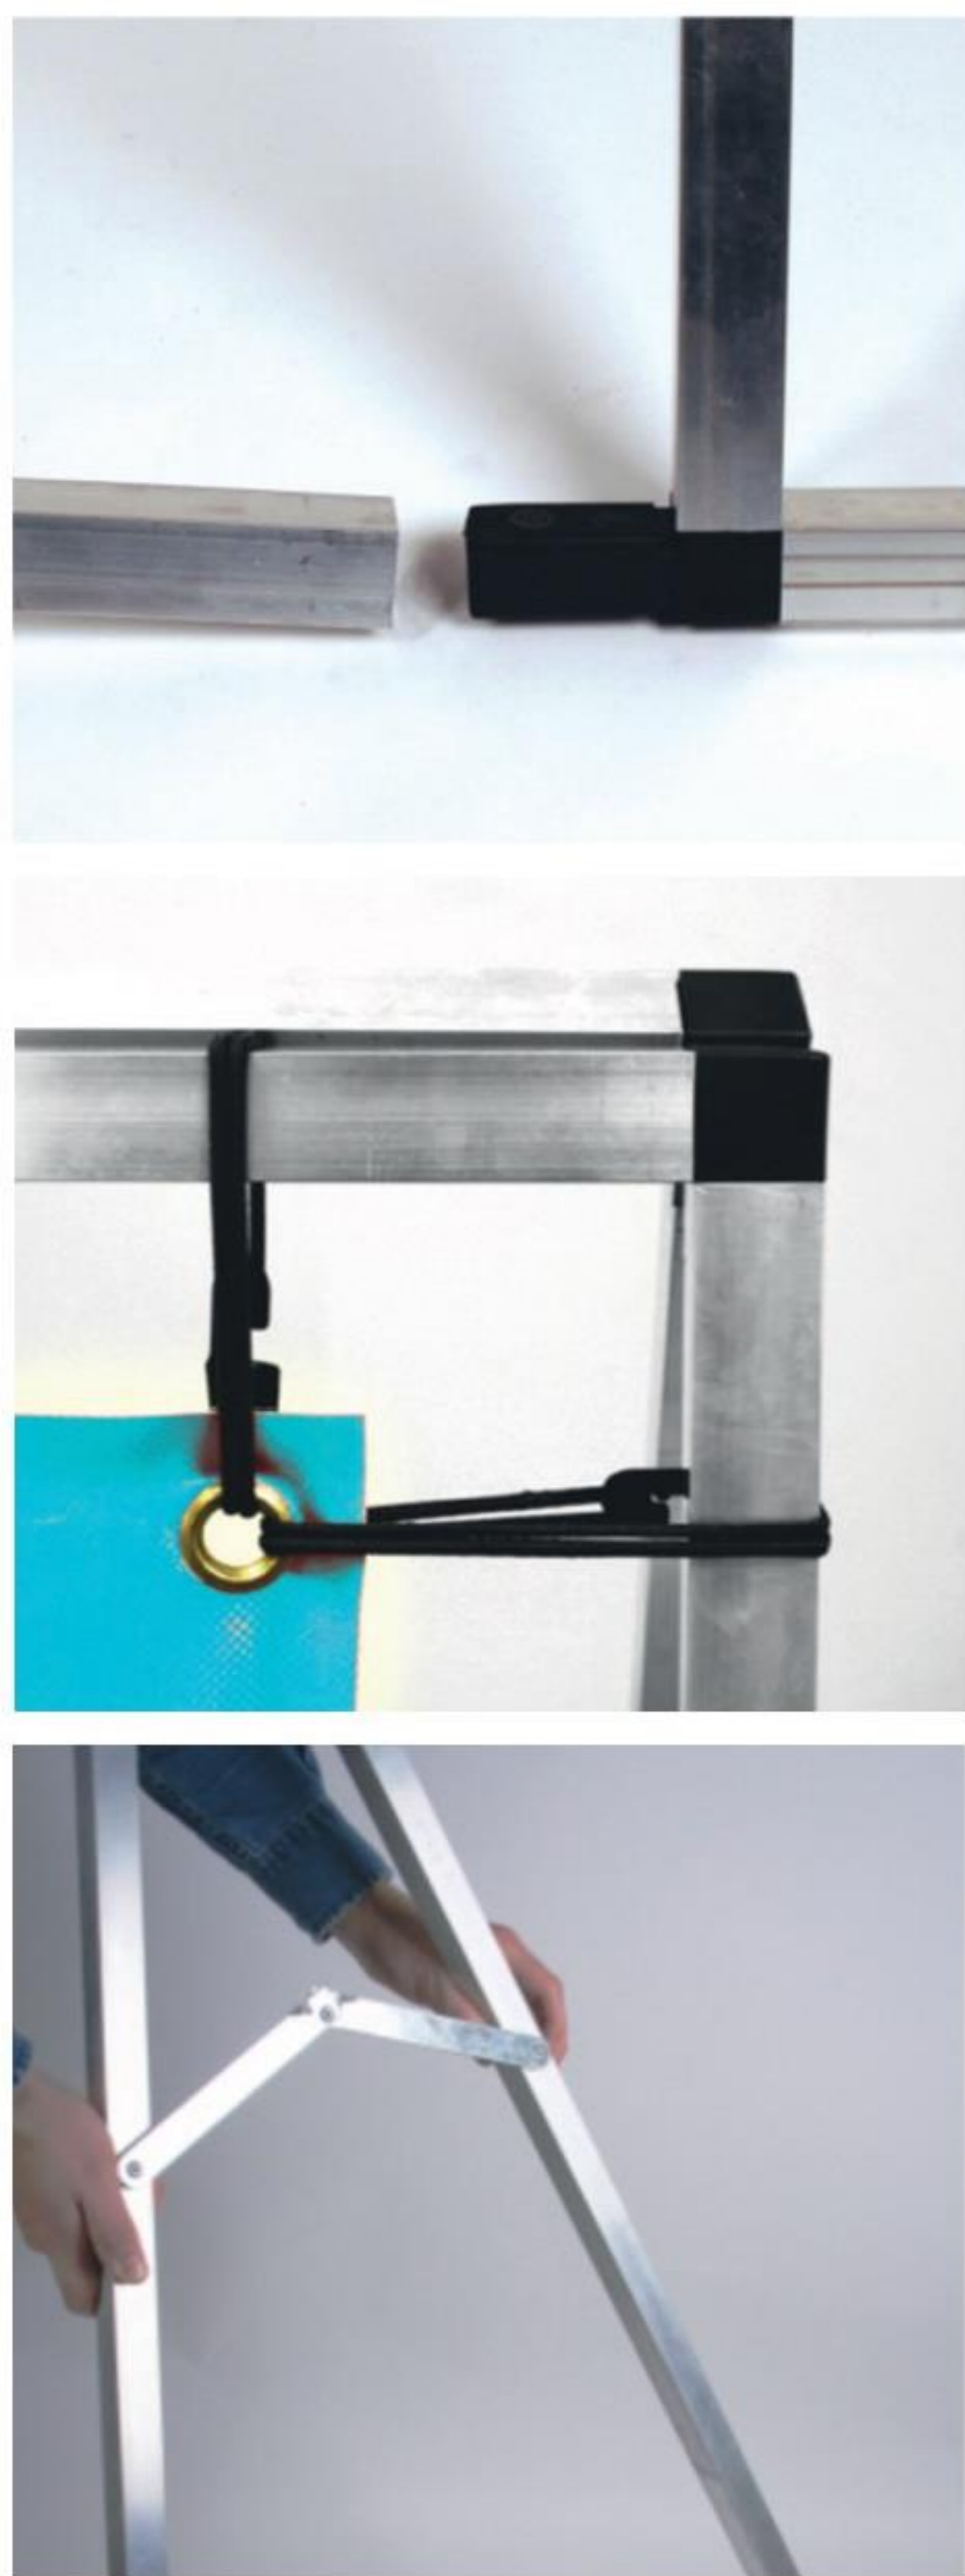

A-BIG FRAME

INFO

Simpelt og nemt system.

Hurtig opsætning uden værktøj

Pløkker medfølger til montering i jord/
græs.

Print på 500gr. Presenningsbanner

Kan klappes sammen som et A-Skilt

Aluminiumsprofil 25mm

Inkl. Sort bæretaske

GRAFIK

PDF-fil klargøres efter skabelon.

Alt tekst skal outlines.

PRIS INKL. SYSTEM, 2 STK. PRINT & BÆRETASKE

STØRRELSE	1 STK.	2-9 STK.	10-19 STK.	20-49 STK.	NYT DB PRINT
B: 250 x H: 100 cm	Kr. 2.654,-	Kr. 2.255,-	Kr. 2.194,-	Kr. 2.061,-	Kr. 925,-
B: 300 x H: 125 cm	Kr. 3.026,-	Kr. 2.654,-	Kr. 2.494,-	Kr. 2.361,-	Kr. 1.324,-

*Fragt 0,- Gælder til én adresse i DK/Brofaste øer.

Alle priser er ex moms og baseret på modtagelse af printklar pdf fil. Der tages forbehold for prisændringer og tastefejl.