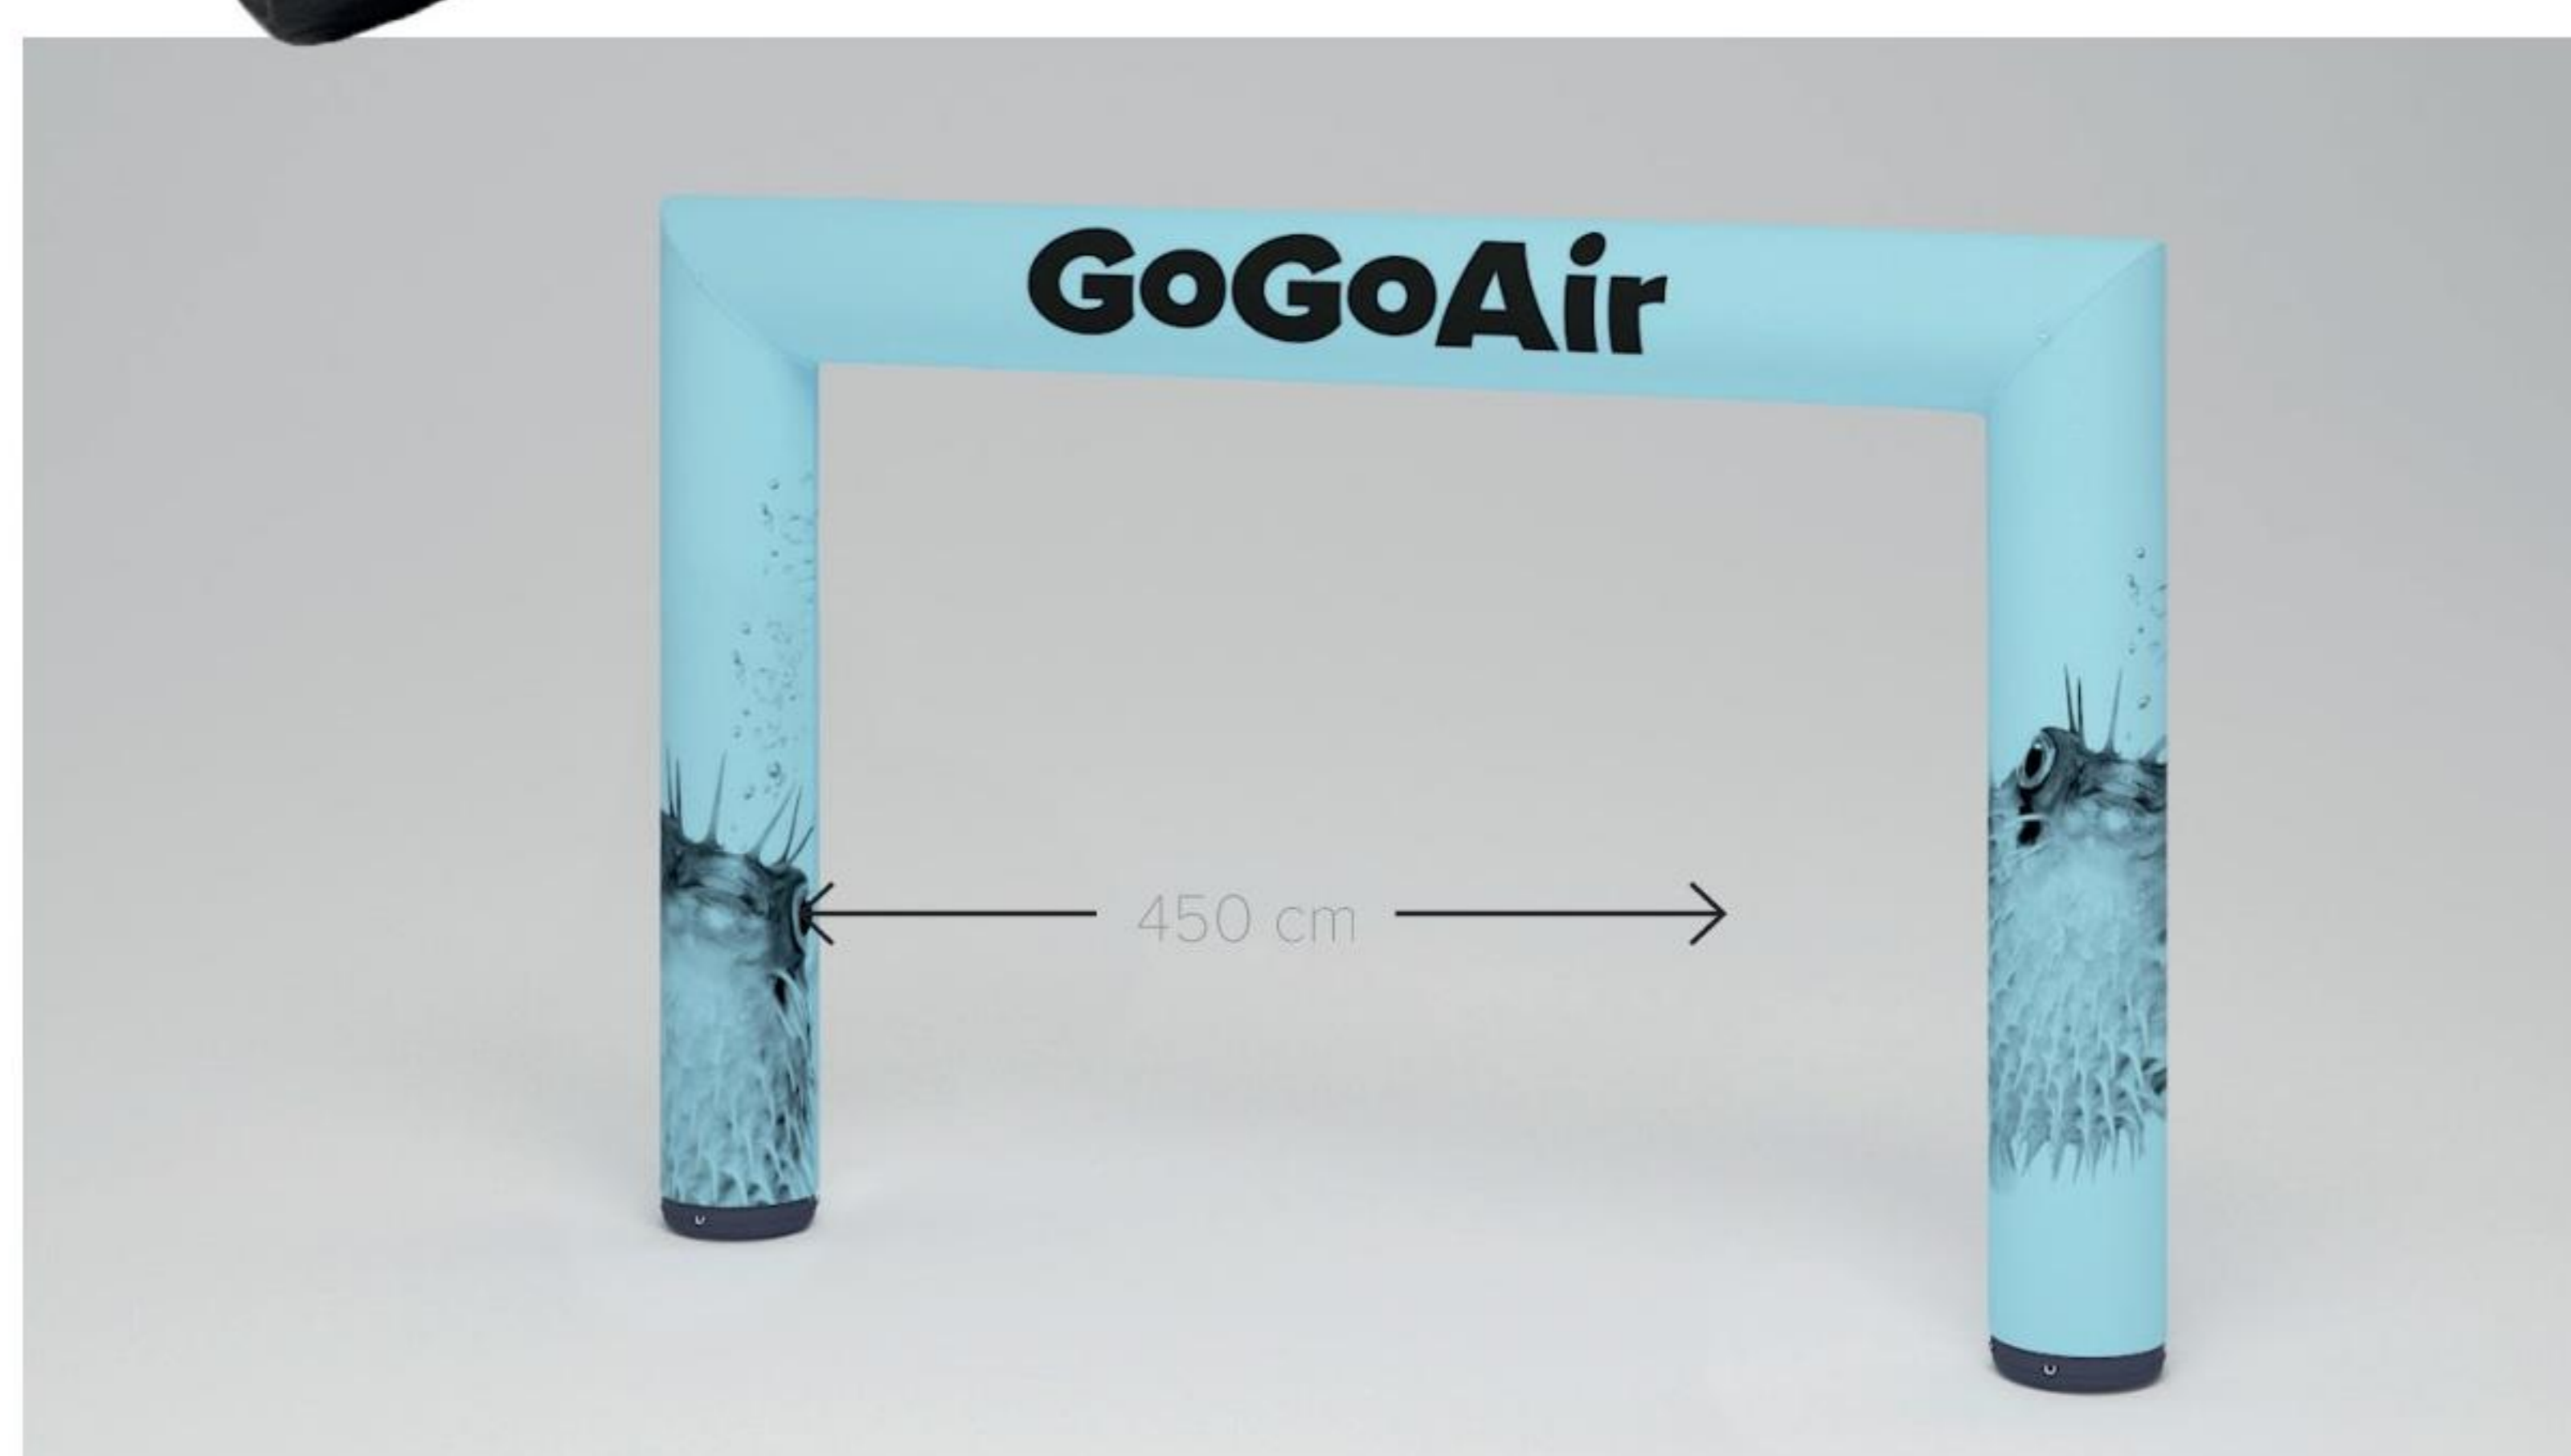

PRIS INKL. SYSTEM, PRINT, BARDUNER OG PLOKKER. LEVERES I KRAFTIG PAPEMBALLAGE.

STØRRELSE	STK. PRIS	NYT PRINT
450 cm Square	Kr. 13.294,-	Kr. 5.979,-
680 cm Triangle	Kr. 17.151,-	Kr. 6.644,-
Premium pumpe	Kr. 1.563,-	
Håndpumpe	Kr. 659,-