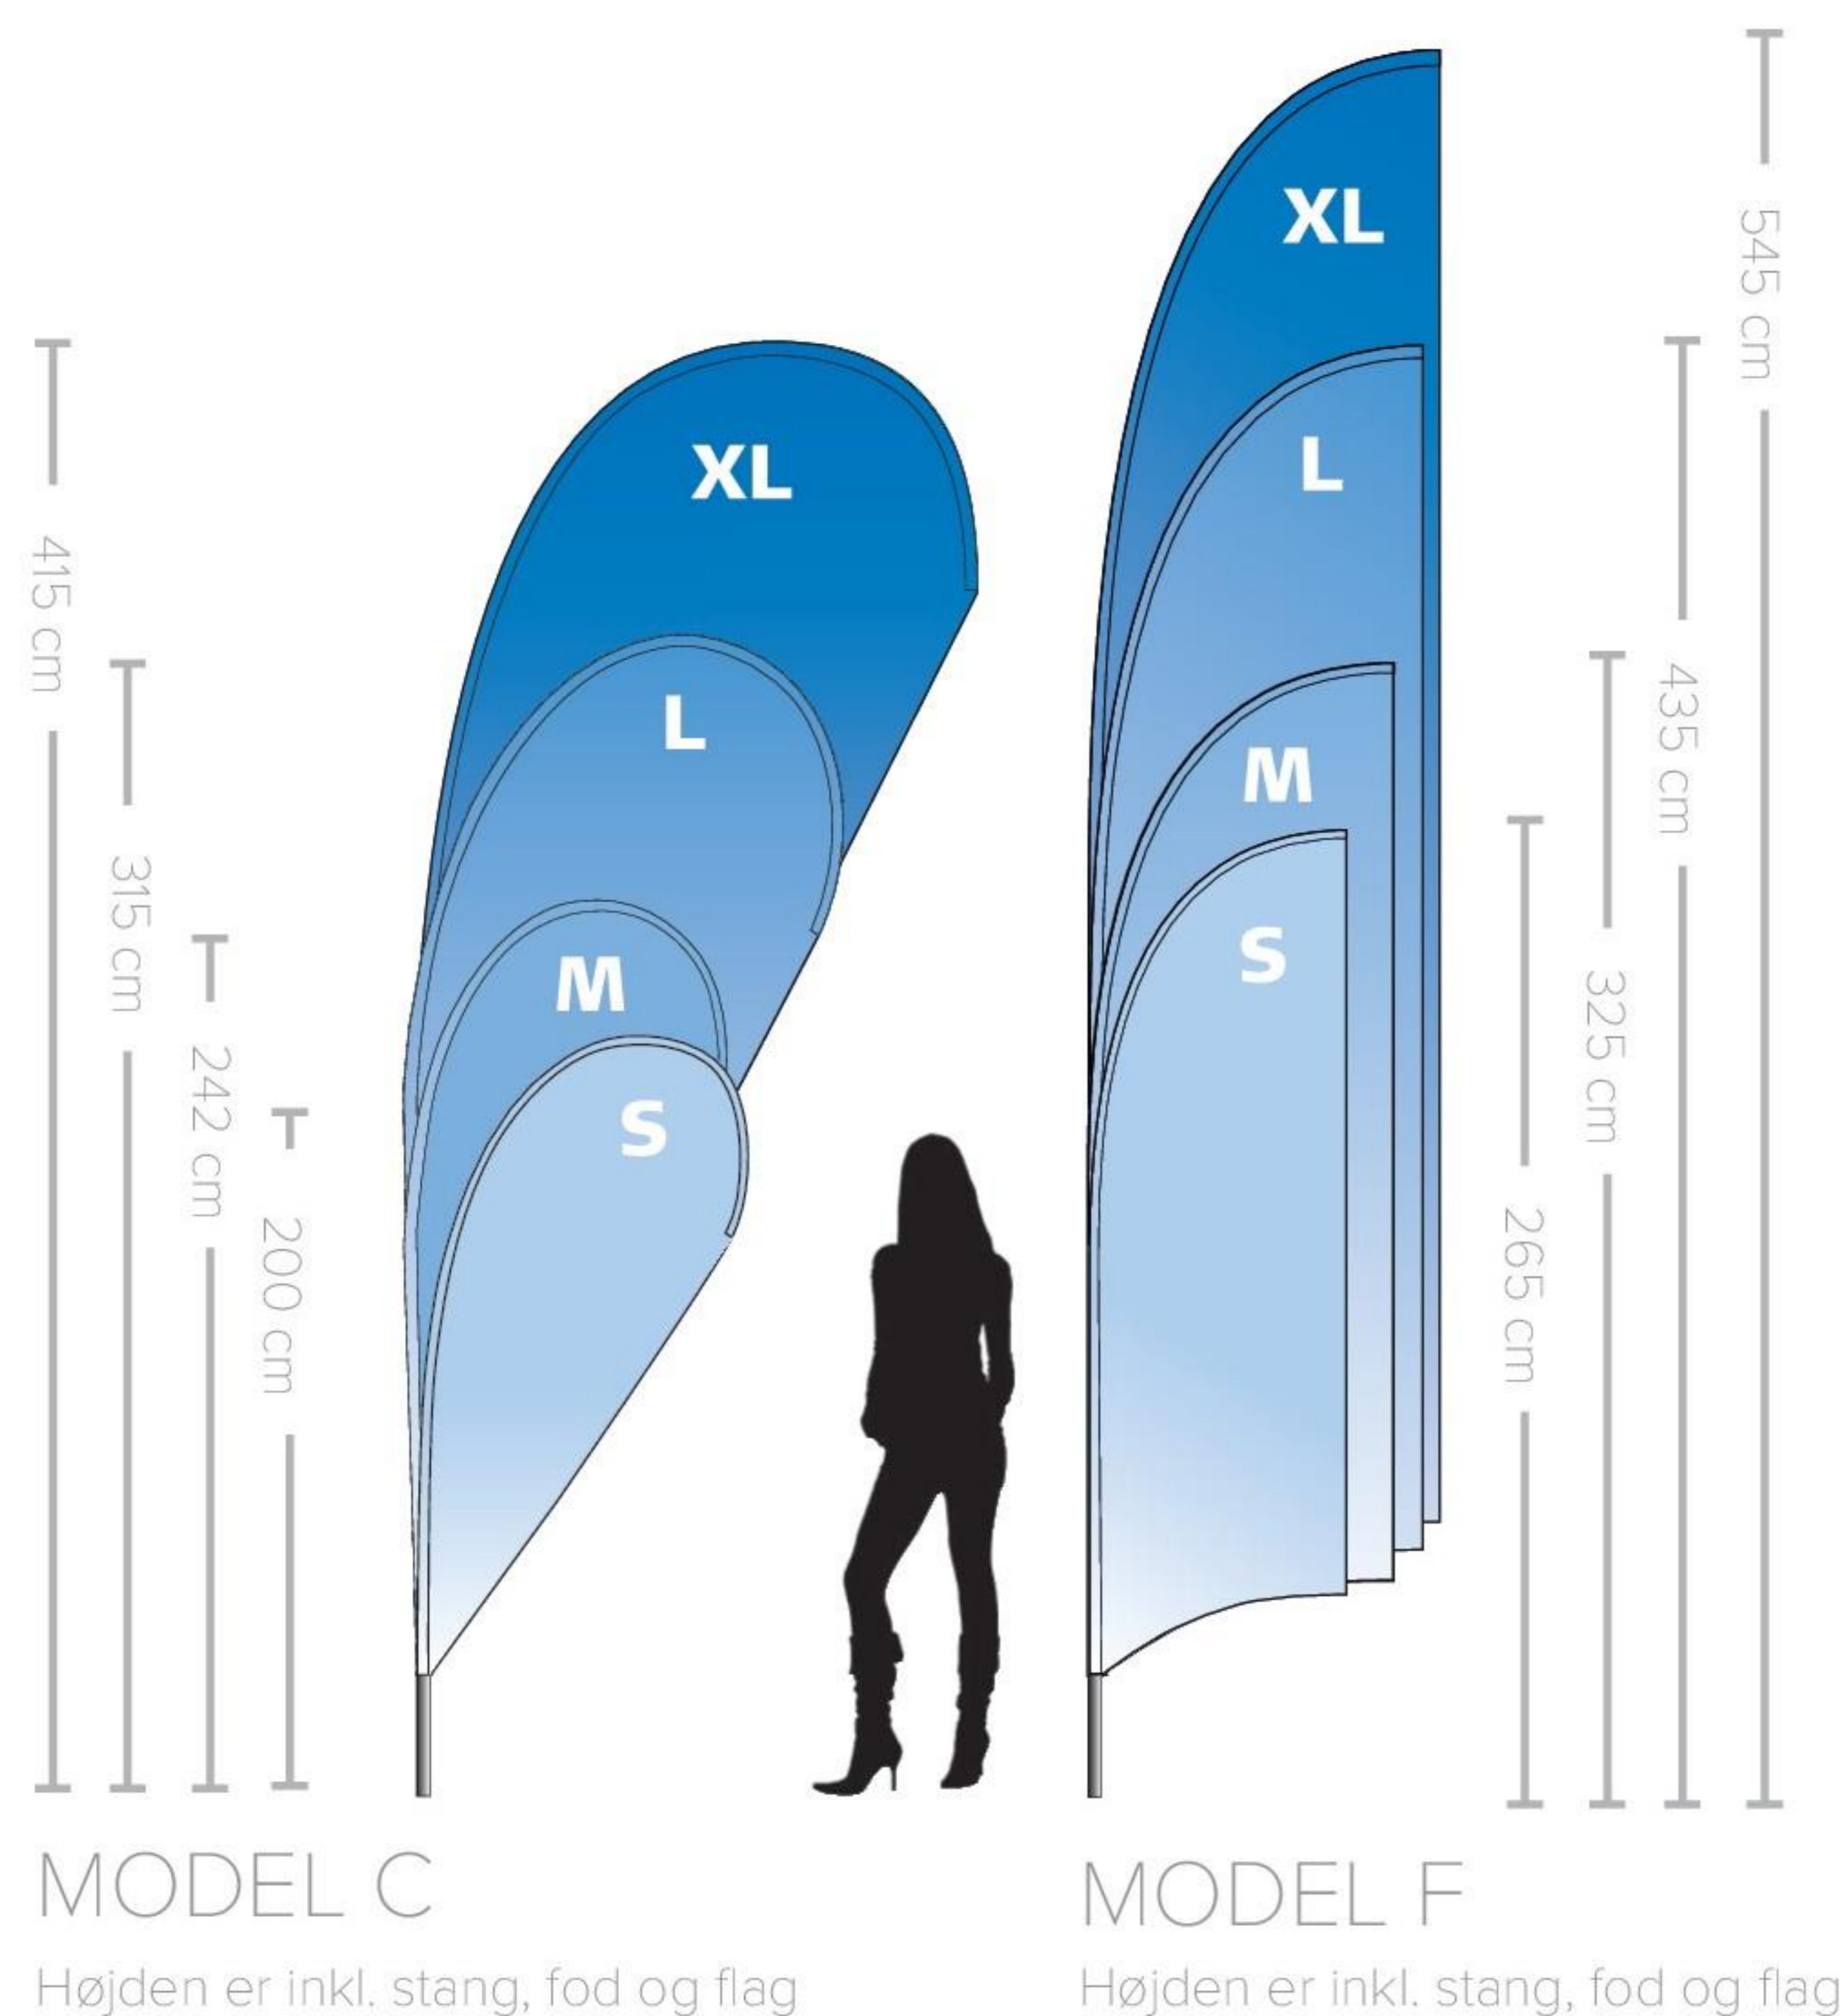

KAMPAGNE BEACHFLAG

INFO

Beachflag velegnet til kampagne.
Print på 115 gr. polyester.
Kan holde op til 10 m/s.
Inkl. sort bæretaske.
Stænger måler Ø 18 mm.

GRAFIK

PDF-fil klargøres efter skabelon.
Alt tekst skal outlines.

PRIS INKL. SYSTEM, PRINT & BÆRETASKE

STØRRELSE	INKL. FOD	1 STK.	2-9 STK.	10-24 STK.	25-100STK.
Small	Billede 1	Kr. 997,-	Kr. 731,-	Kr. 566,-	Kr. 499,-
Medium	Billede 2	Kr. 997,-	Kr. 731,-	Kr. 659,-	Kr. 566,-
Large	Billede 2	Kr. 1.297,-	Kr. 1.010,-	Kr. 832,-	Kr. 731,-
Xlarge	Billede 2	Kr. 1.497,-	Kr. 1.164,-	Kr. 965,-	Kr. 864,-

LEVERINGSTID
6-8 ARBEJDSDAGE