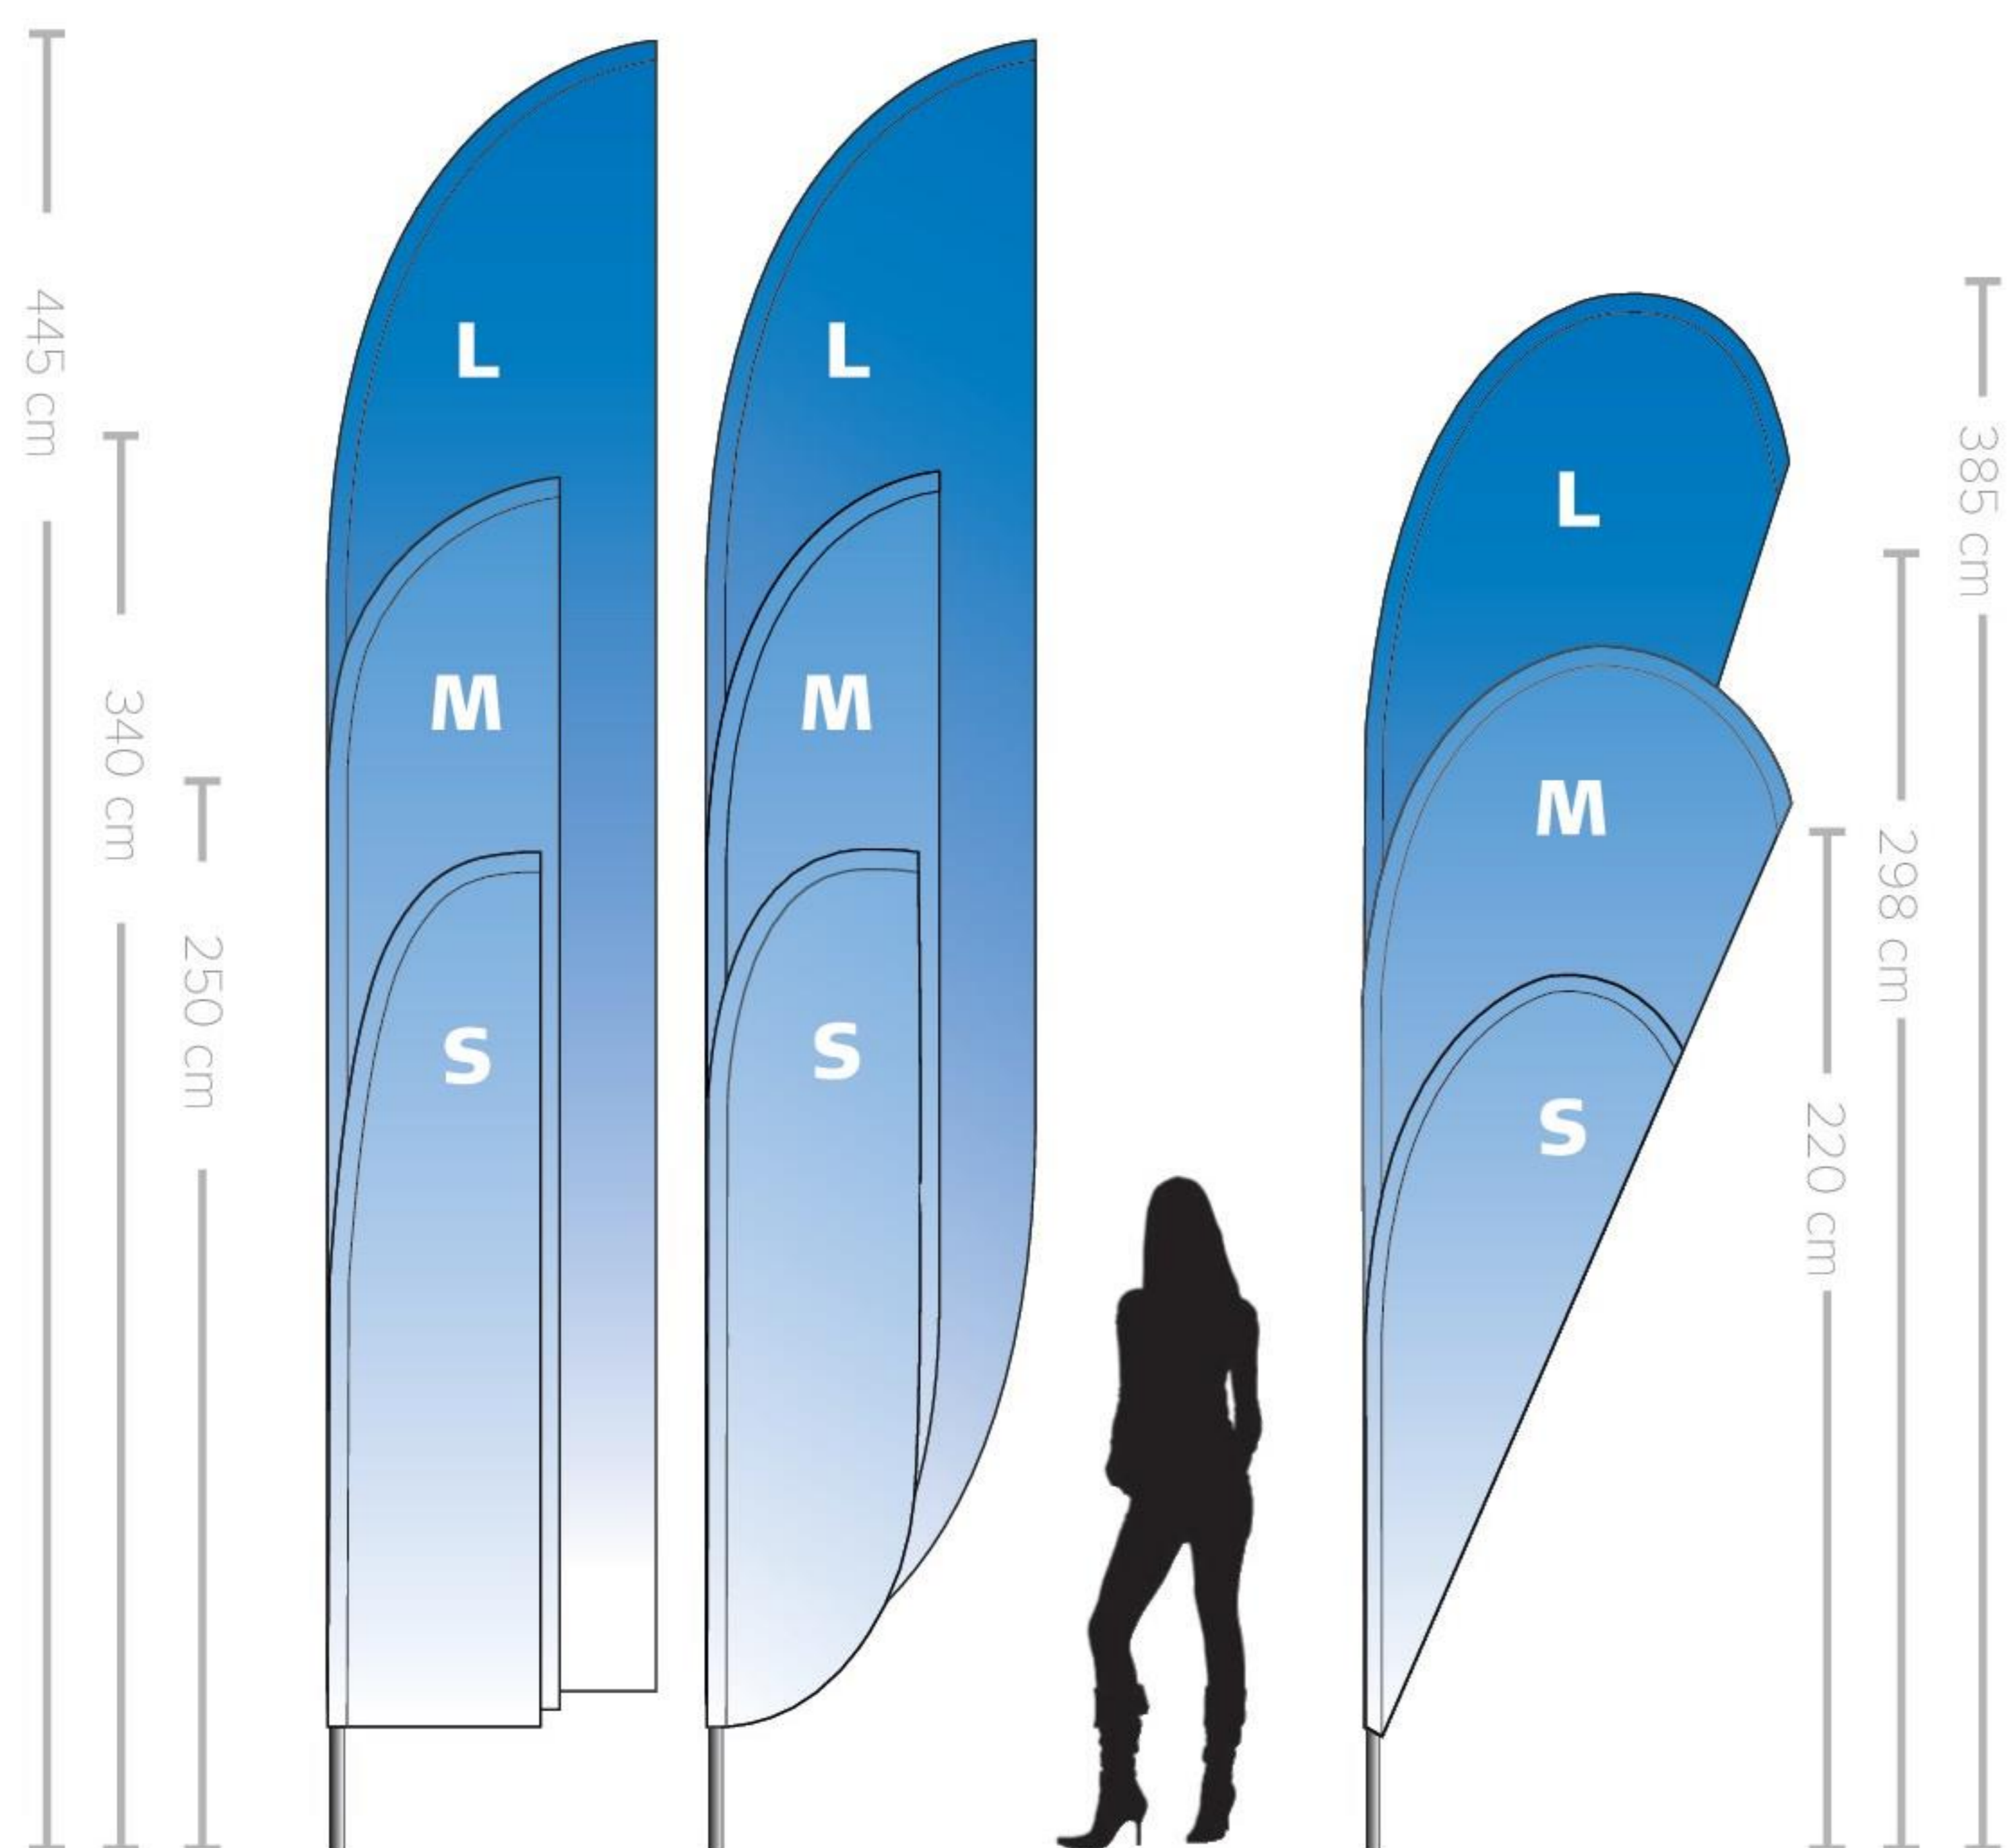

BEACHFLAG PREMIUM

MODEL A   MODEL B   MODEL C

Højden er inkl. stang, fod og flag