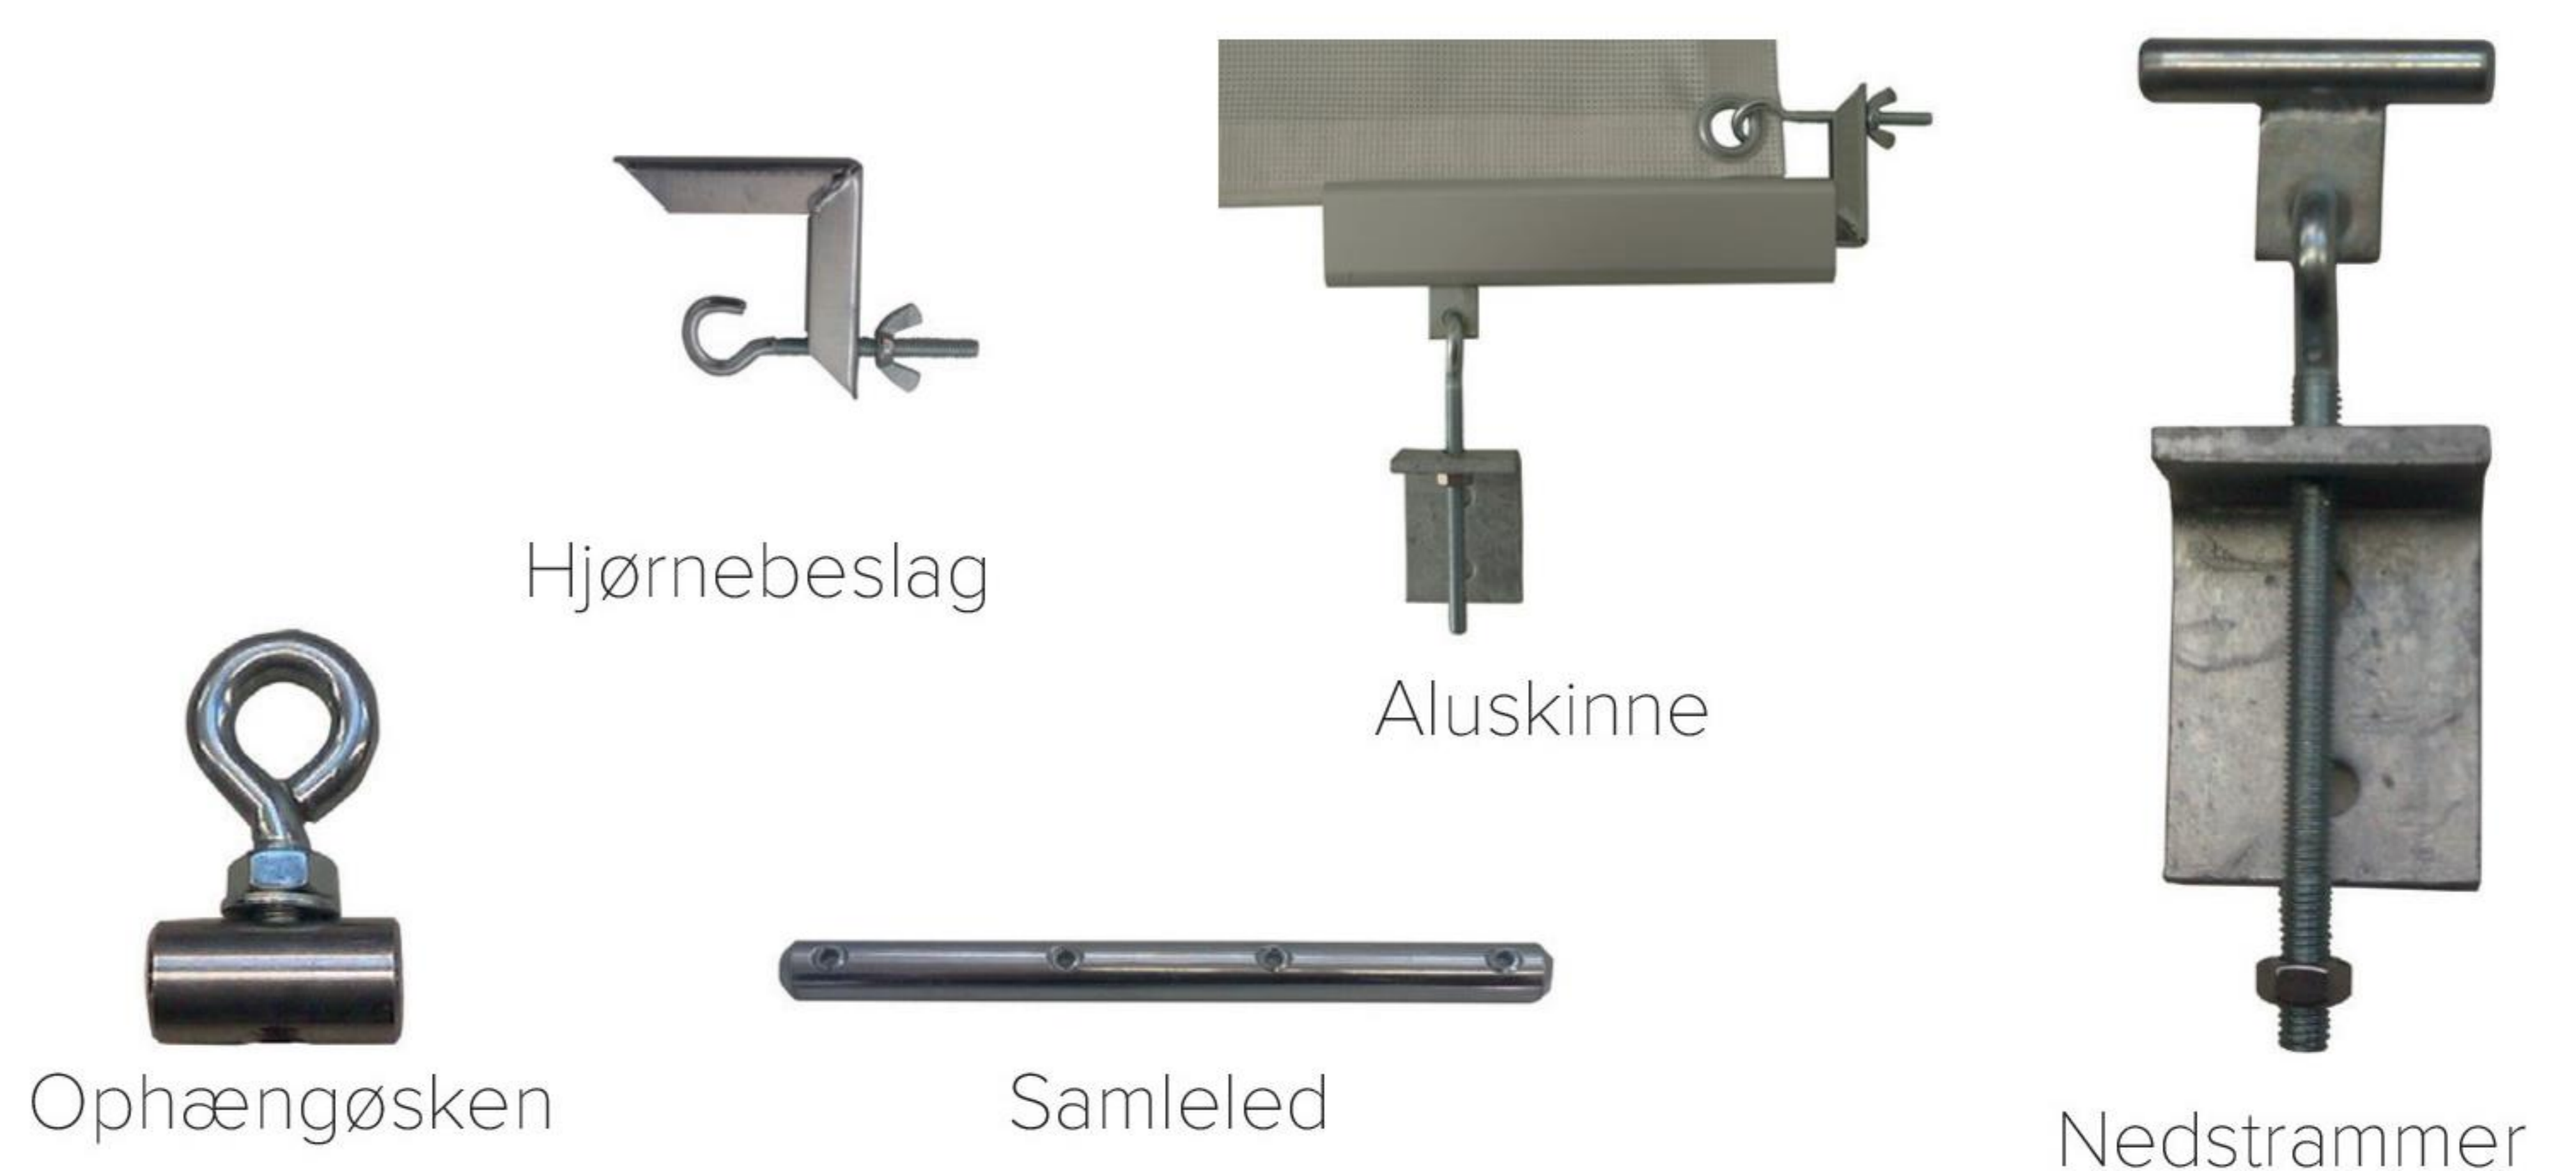

*Fragt 0,- Gælder til én adresse i DK/Brofaste øer
Alle priser er ex moms og baseret på modtagelse af printklar pdf fil. Der tages forbehold for prisændringer og tastefejl.

FACADEOPHÆNG

INFO

Aluprofiler til facade. Banneret færdiggøres med 8,5 mm keder i top og bund, samt sejlring i hvert hjørne. Efter montering af aluprofiler, trækkes banneret ind i skinnerne og spændes ud i sejlringene i hjørnerne.