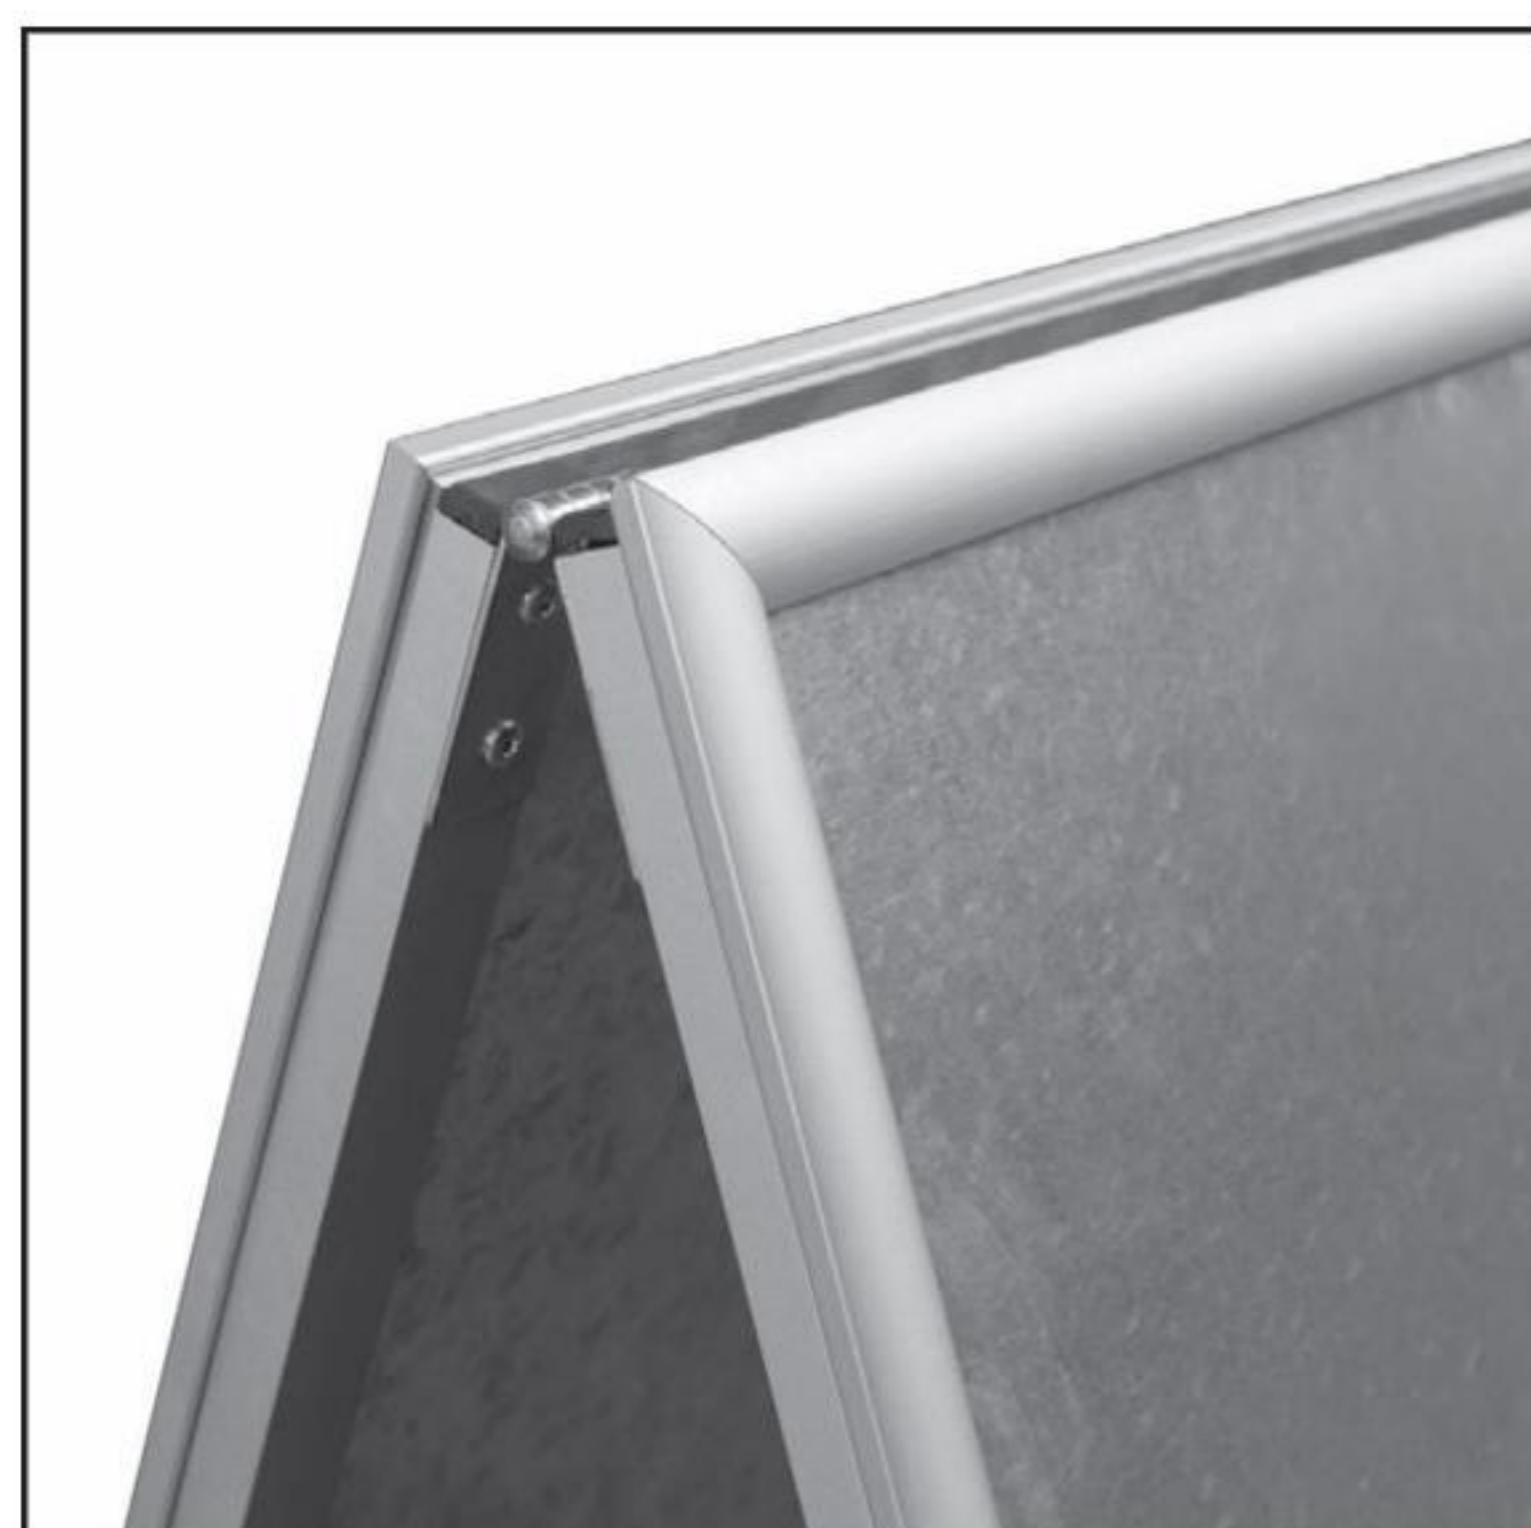

A-SKILT SILVER

INFO

Skiltet er meget solidt og holdbart.
Bagpladen er lavet af galvaniseret stål
Snapramen gør det nemt at skifte plakaten på få sekunder.

Snapramen er lavet af 25 mm eloxeret aluminium.

A-PET refleksfri frontplade beskytter plakaten
Er pakket enkeltvis på papemballage.

Velegnet til
inden- og
udendørs brug

PRIS INKL. SYSTEM UDEN PRINT

STØRRELSE	1 STK.	2-9 STK.	10-19 STK.
A2 - 42 cm x 59,4 cm	Kr. 765,-	Kr. 526,-	Kr. 366,-
50 cm x 70 cm	Kr. 898,-	Kr. 659,-	Kr. 526,-
A1 - 59,4 cm x 84,1 cm	Kr. 965,-	Kr. 792,-	Kr. 598,-
70 cm x 100 cm	Kr. 1.098,-	Kr. 925,-	Kr. 765,-
A0 - 84,1 cm x 118,9 cm	Kr. 1.263,-	Kr. 1.098,-	Kr. 898,-

*Fragt 0,- Gælder til én adresse i DK/Brofaste øer

Alle priser er ex moms og baseret på modtagelse af printklar pdf fil. Der tages forbehold for prisændringer og tastefejl.