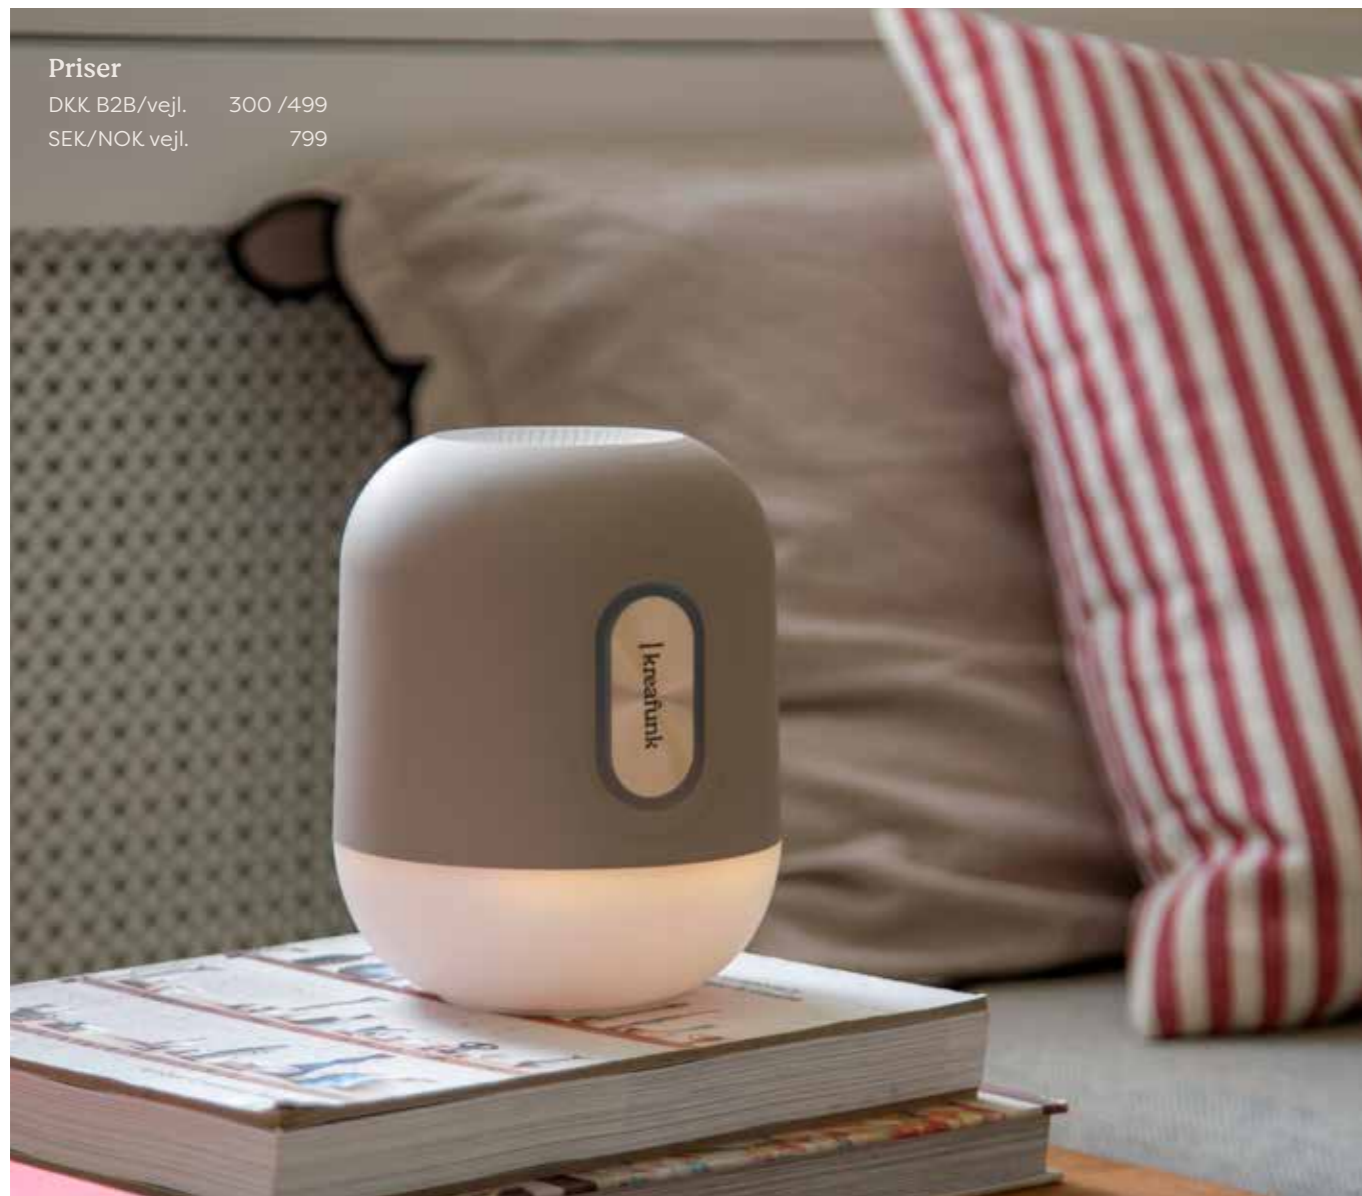

Priser

DKK B2B/vejl. 300 /499
SEK/NOK vejl. 799

Colli: 8

Glowie

Glowie er en charmerende alt-i-en lampe og højtaler, der passer perfekt ind i dit hjem.

Med sine legende funktioner, herunder musik og fem forskellige farver lys, kan den skabe stemning til alt fra hyggelige aftener til livlige dansefester. De justerbare lysindstillinger, såsom blødt stemningslys, giver dig mulighed for at skabe den perfekte atmosfære.