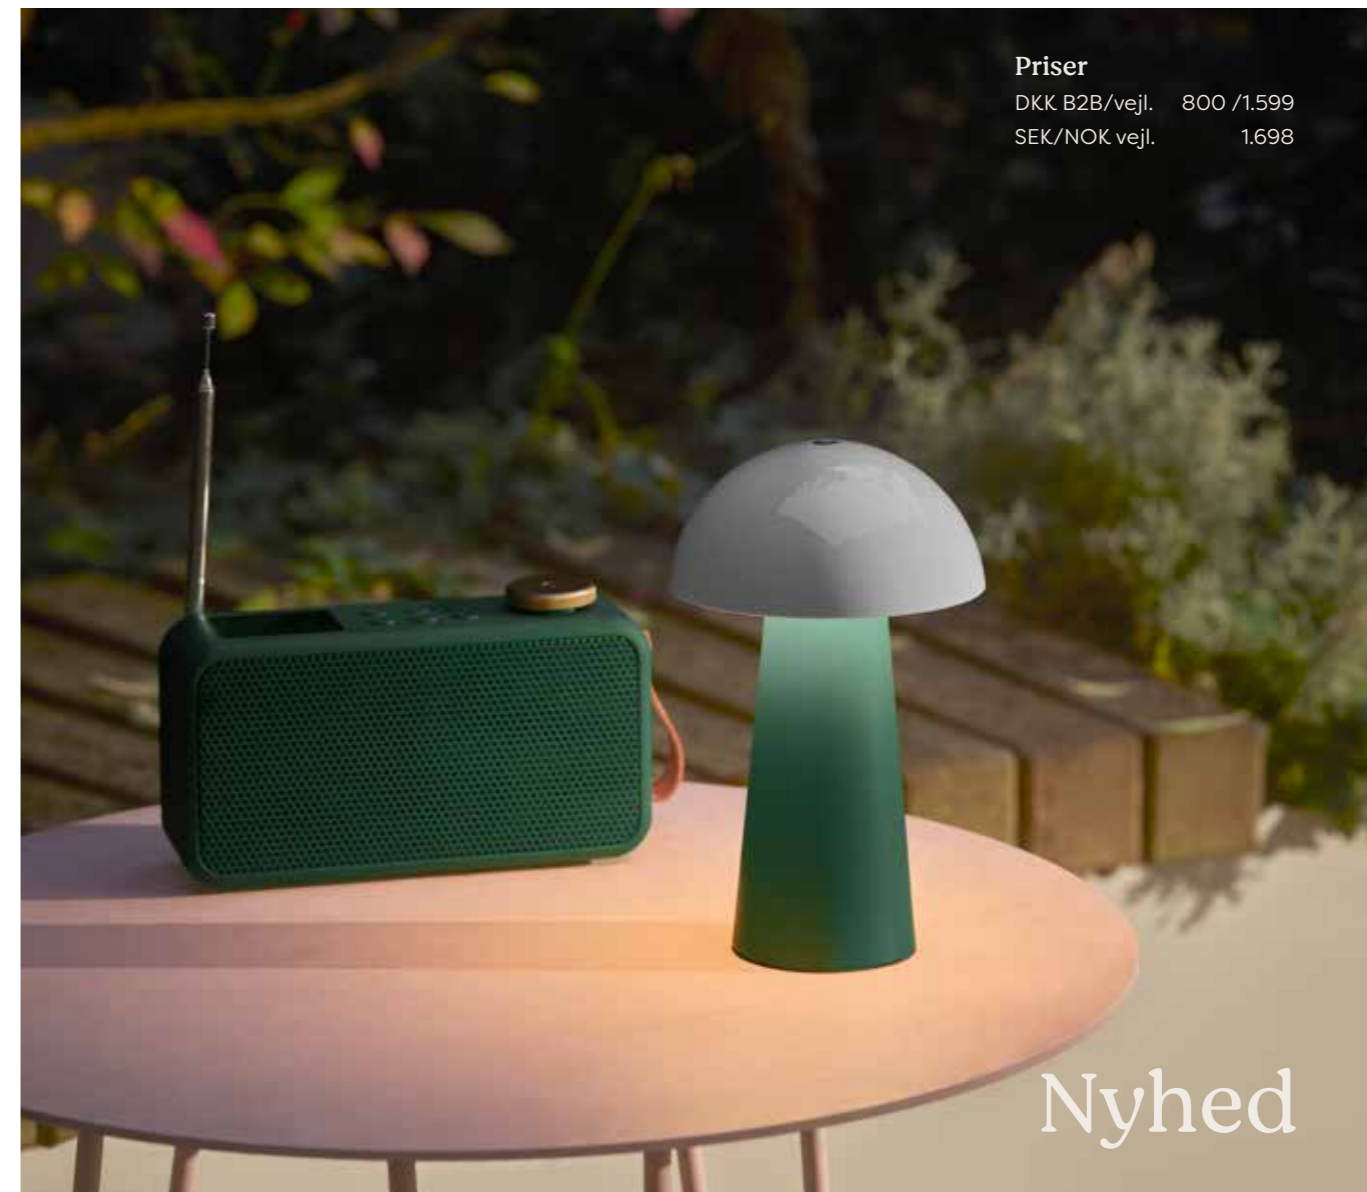

Priser

DKK B2B/vejl. 800 /1.599
SEK/NOK vejl. 1.698

Nyhed

aTUNE 2 & Bello

Musik og stemning går hånd i hånd i denne gavepakke. aTUNE 2 samler DAB+, FM radio, Bluetooth højtaler og vækkeur i ét ikonisk retrodesign, der passer naturligt ind i både køkken, stue og kontor. Med plads til favoritstationer og klar, fyldig lyd er den skabt til alt fra rolige morgener til baggrundsmusik i hverdagen.

Bello tilføjer lys og atmosfære. Den bærbare lampe spreder et blødt, varmt skær og kan nemt flyttes rundt, fra havebordet til reolen indenfor. Med justerbart lys og lang batteritid er den lige så praktisk, som den er dekorativ.

Sammen skaber aTUNE 2 og Bello en gave, der rammer både sanser og stemning. En kombination af lyd og lys, der gør det let at skabe hyggelige øjeblikke, inde som ude.

Findes i disse farver (aTUNE fås ikke i træ-look)