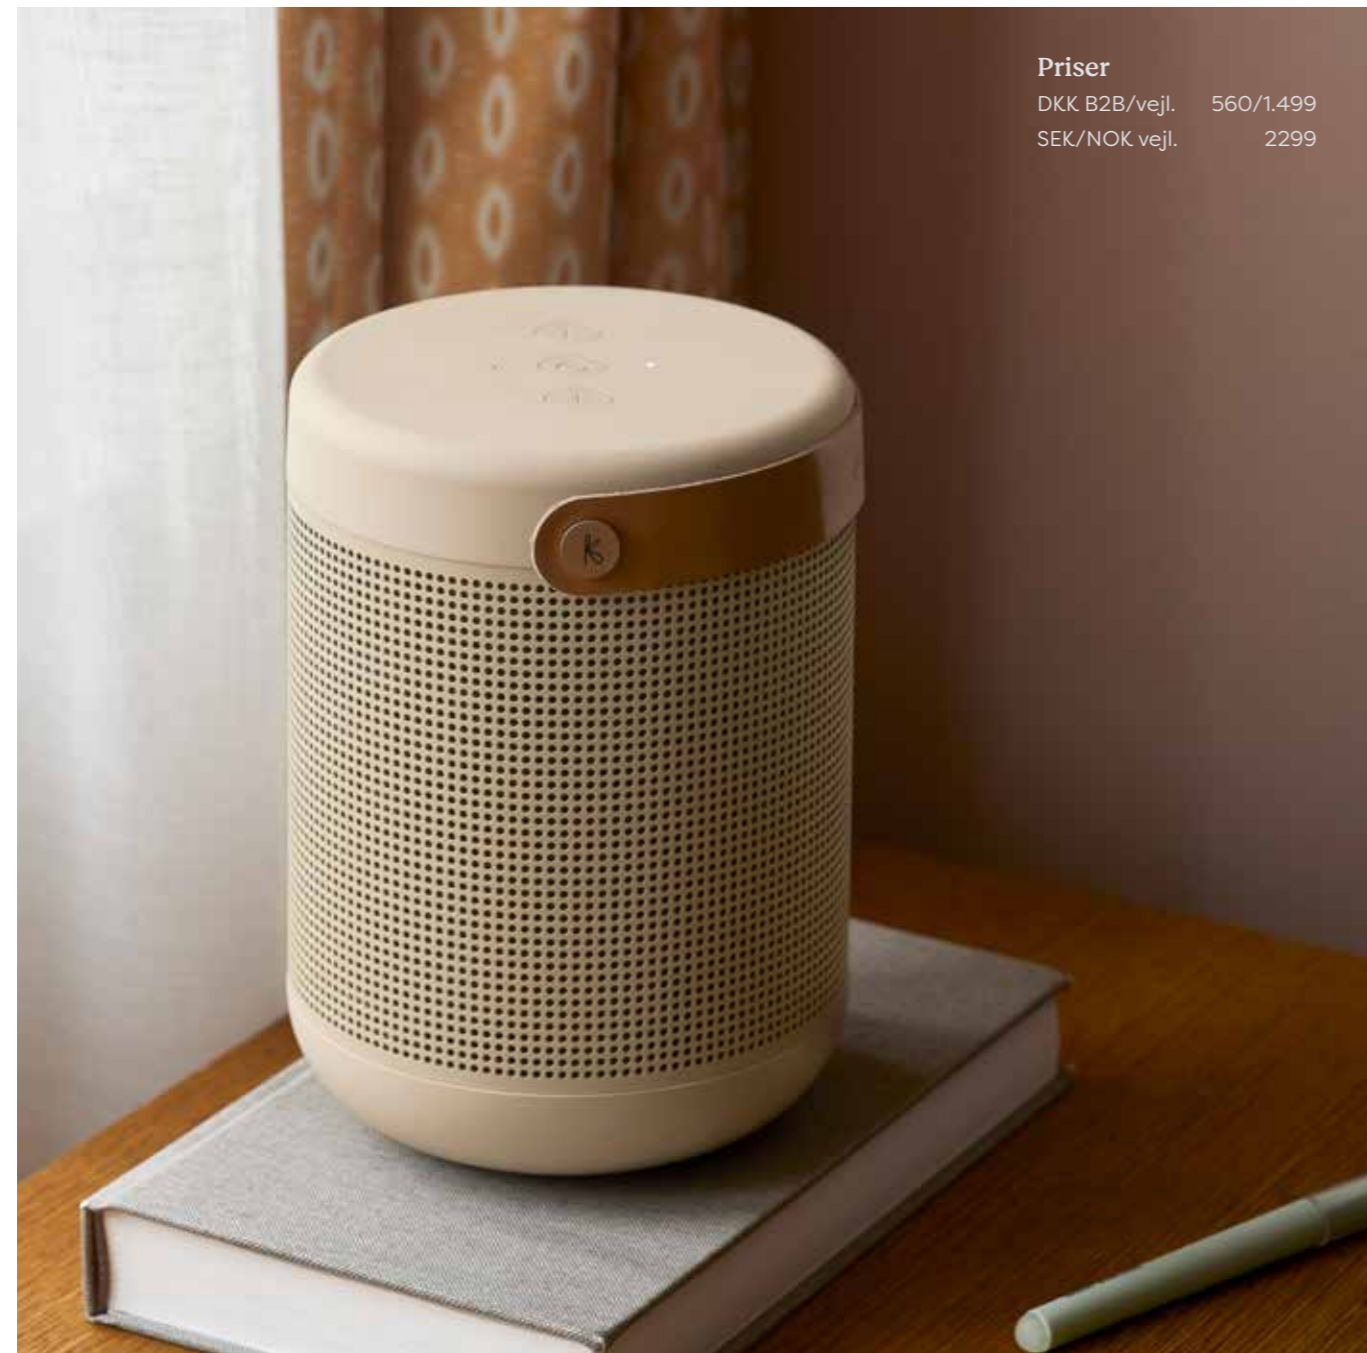

aCOUSTIC Aura

aCOUSTIC Aura er en kompakt højttaler med et blødt, roligt udtryk og en lyd, der overrasker i forhold til størrelsen.

Den leverer klar og fyldig lyd, perfekt til afslappede øjeblikke, eller som en fast køkkenmakker, der altid leverer good vibes.

Med Auracast kan du forbinde flere kompatible højttalere og lade lyden bevæge sig frit i rummet, når stemningen kalder på mere. Det gør aCOUSTIC Aura fleksibel og nem at tilpasse forskellige omgivelser.

Højttaleren er let at tage med og har op til 30 timers spilletid, så musikken kan følge dig hele dagen. Et elegant designobjekt, der kombinerer funktion, stemning og frihed i én løsning.

Specs og detaljer

- Dimensioner: 8,5*17,5 cm (Ø*H)
- Genanvendte materialer
- Vægt: 760g
- Højttaler: 36W
- DSP (digital signal processor)
- Auracast
- Vandafvisende (IPX5)
- NFC-forbindelse (kompatibel med Android)
- Voice assistant
- Spilletid: op til 10 timer
- Opladetid: 3-4 timer (USB) / 9-10 timer (trådløs)
- Understøtter trådløs opladning
- USB-C kabel inkluderet
- Lithium batteri med 7,4V, 2000 mAh
- Frekvensbånd 2402-2480 MHz
- Maksimal radiofrekvens-effekt: < 3 dBm
- Bluetooth version: 5.3
- Rækkevidde: op til 10 m
- Input power: 5V/2A

Priser

DKK B2B/vejl. 560/1.499
SEK/NOK vejl. 2299