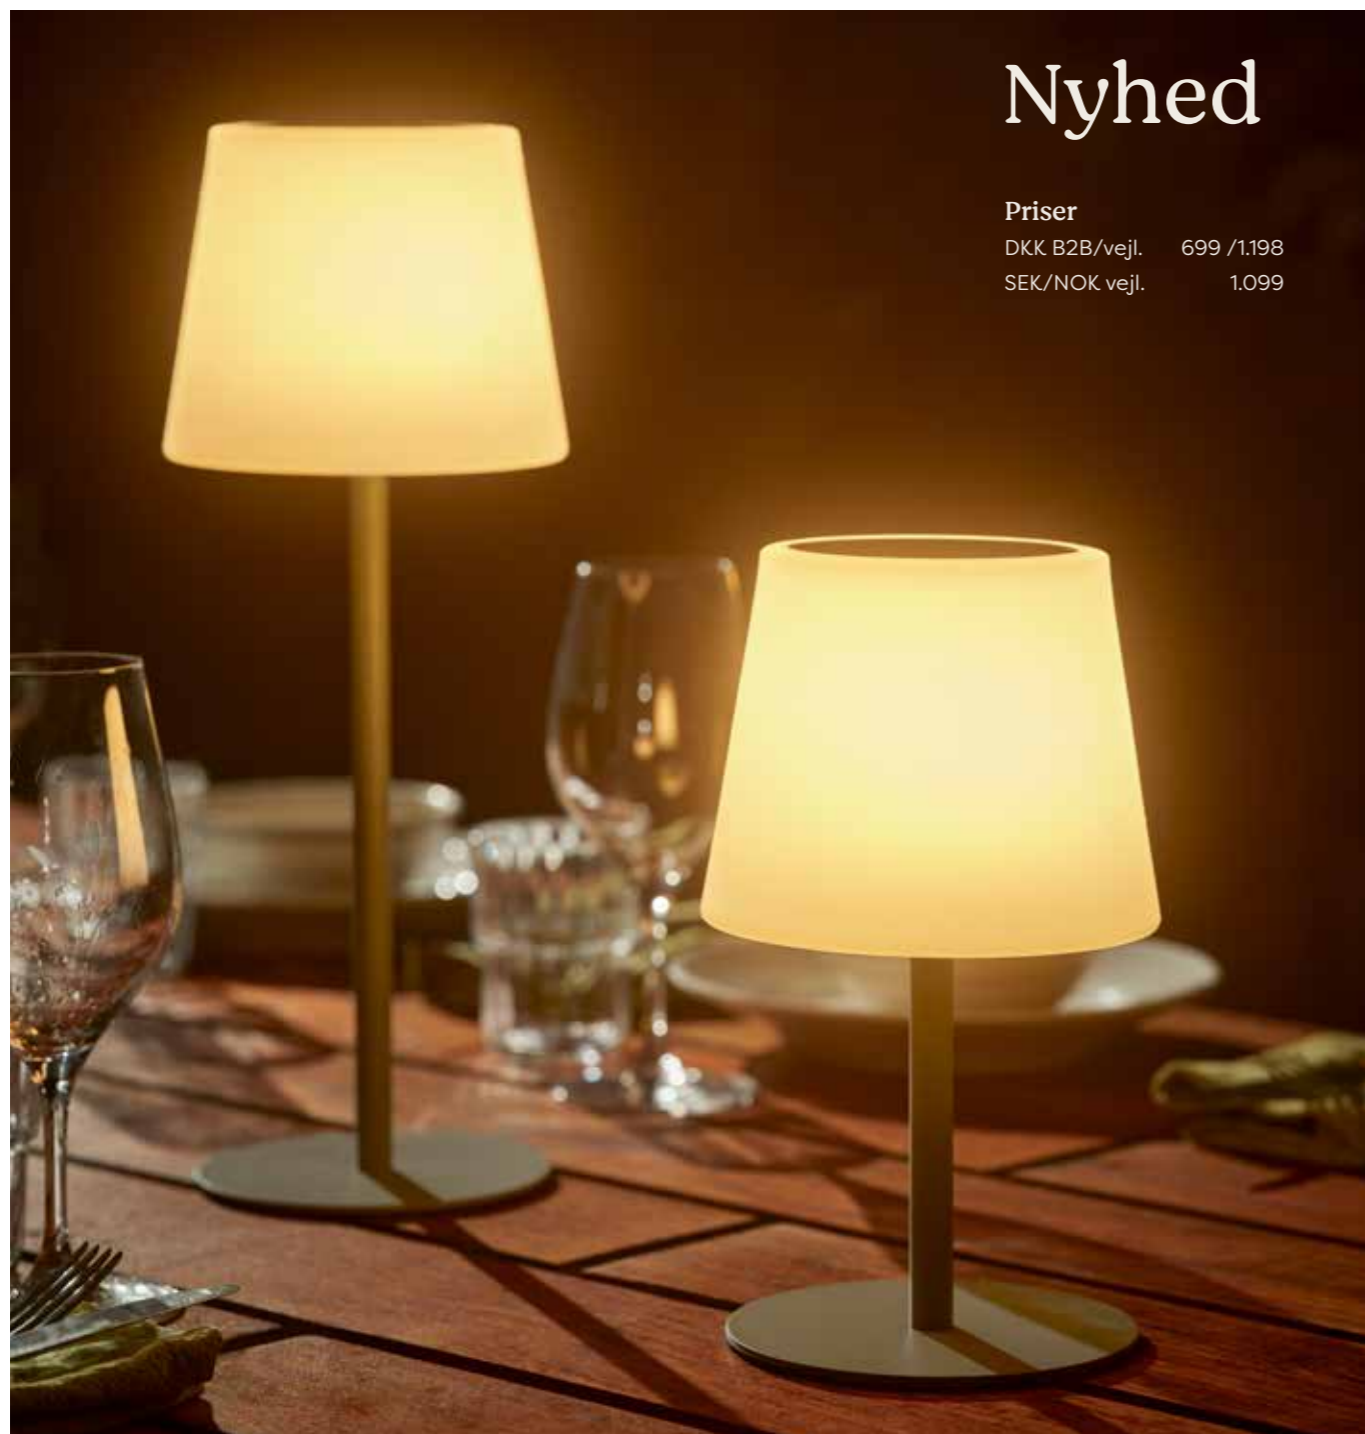

Nyhed

Priser

DKK B2B/vejl. 699 /1.198
SEK/NOK vejl. 1.099

Arc bordlampe x 2

Arc er en elegant bordlampe til udendørs brug, designet i metal med et let og afbalanceret udtryk. Den slanke form og den bløde lampeskærm giver et behageligt, varmt lys, der skaber stemning omkring havebordet, på terrassen eller altanen.