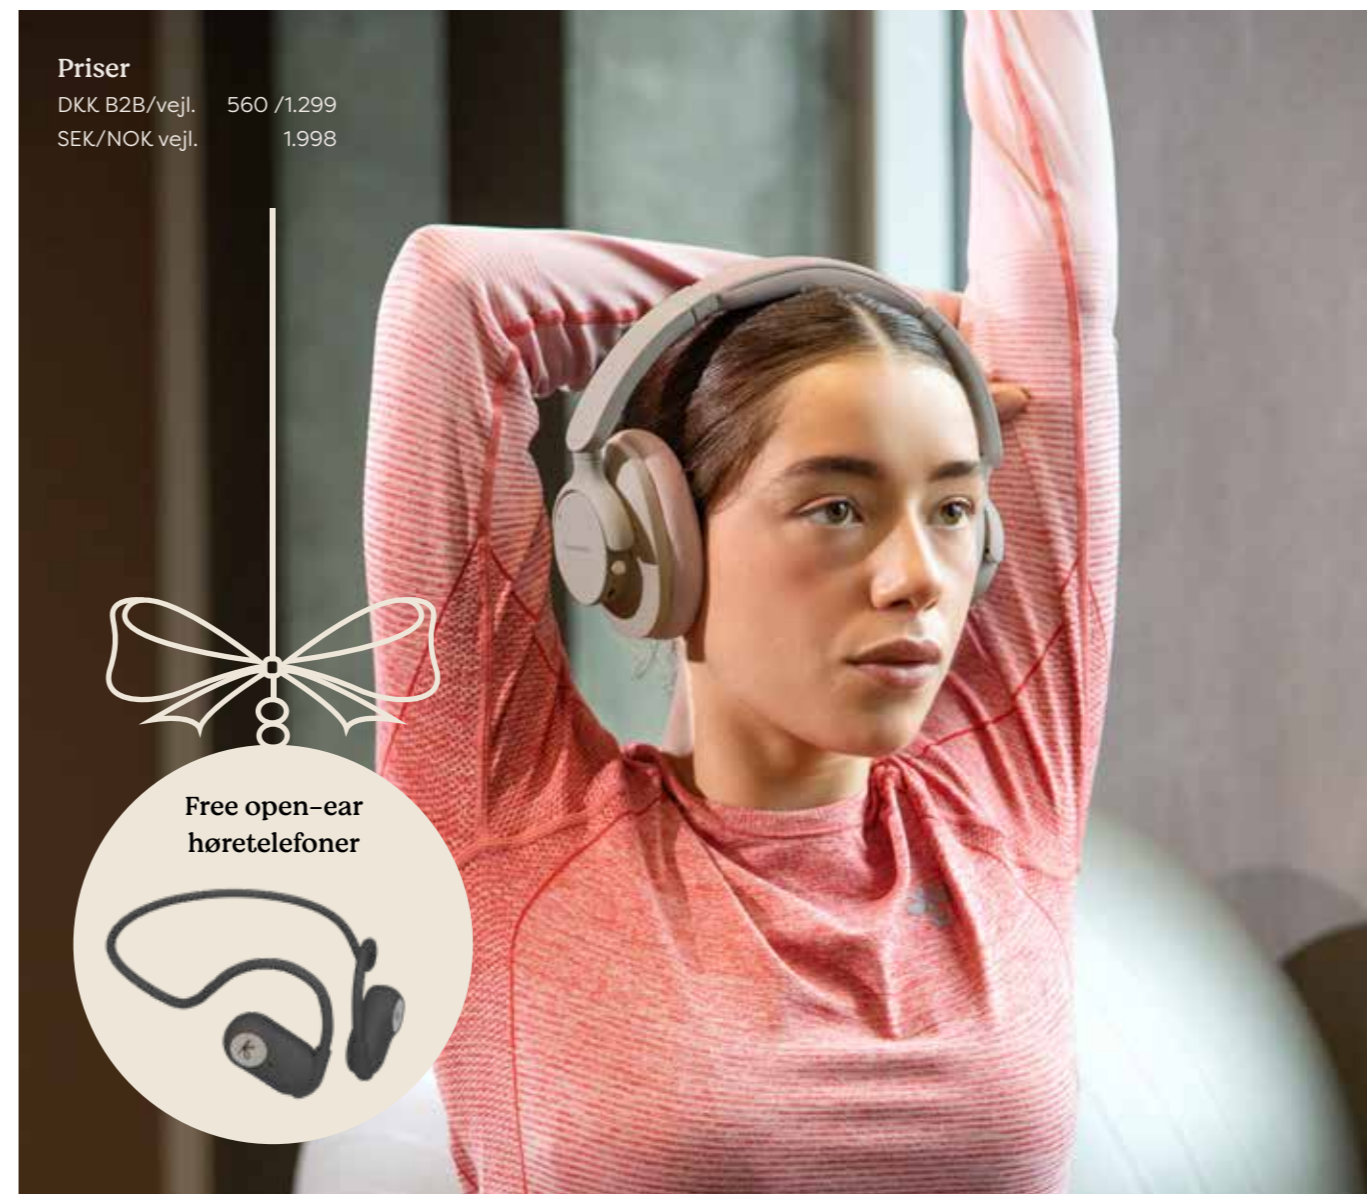

Priser

DKK B2B/vejl. 560 /1.299
SEK/NOK vejl. 1.998

Free open-ear
høretelefoner

Chloe + Free

Denne gavepakke samler to forskellige lytteoplevelser i én gennemtænkt løsning. Chloe er til fordybelse. Trådløse over ear høretelefoner med aktiv støjreduktion, høj komfort og lang batteritid, der giver ro til arbejde, rejser og afslapning. Når verden gerne må være lidt længere væk, er Chloe det oplagte valg.

Free open ear høretelefoner er skabt til bevægelse. De giver klar lyd uden at lukke omgivelserne ude og sidder let og sikkert uden for øret. Perfekt til løb, cykling og træning i byen, hvor opmærksomhed og musik går hånd i hånd.

Sammen giver Chloe og Free friheden til at vælge. Fordybelse eller bevægelse. Ro eller rytme. En alsidig gave, der passer til både hverdag og aktive øjeblikke.

Findes i disse farver