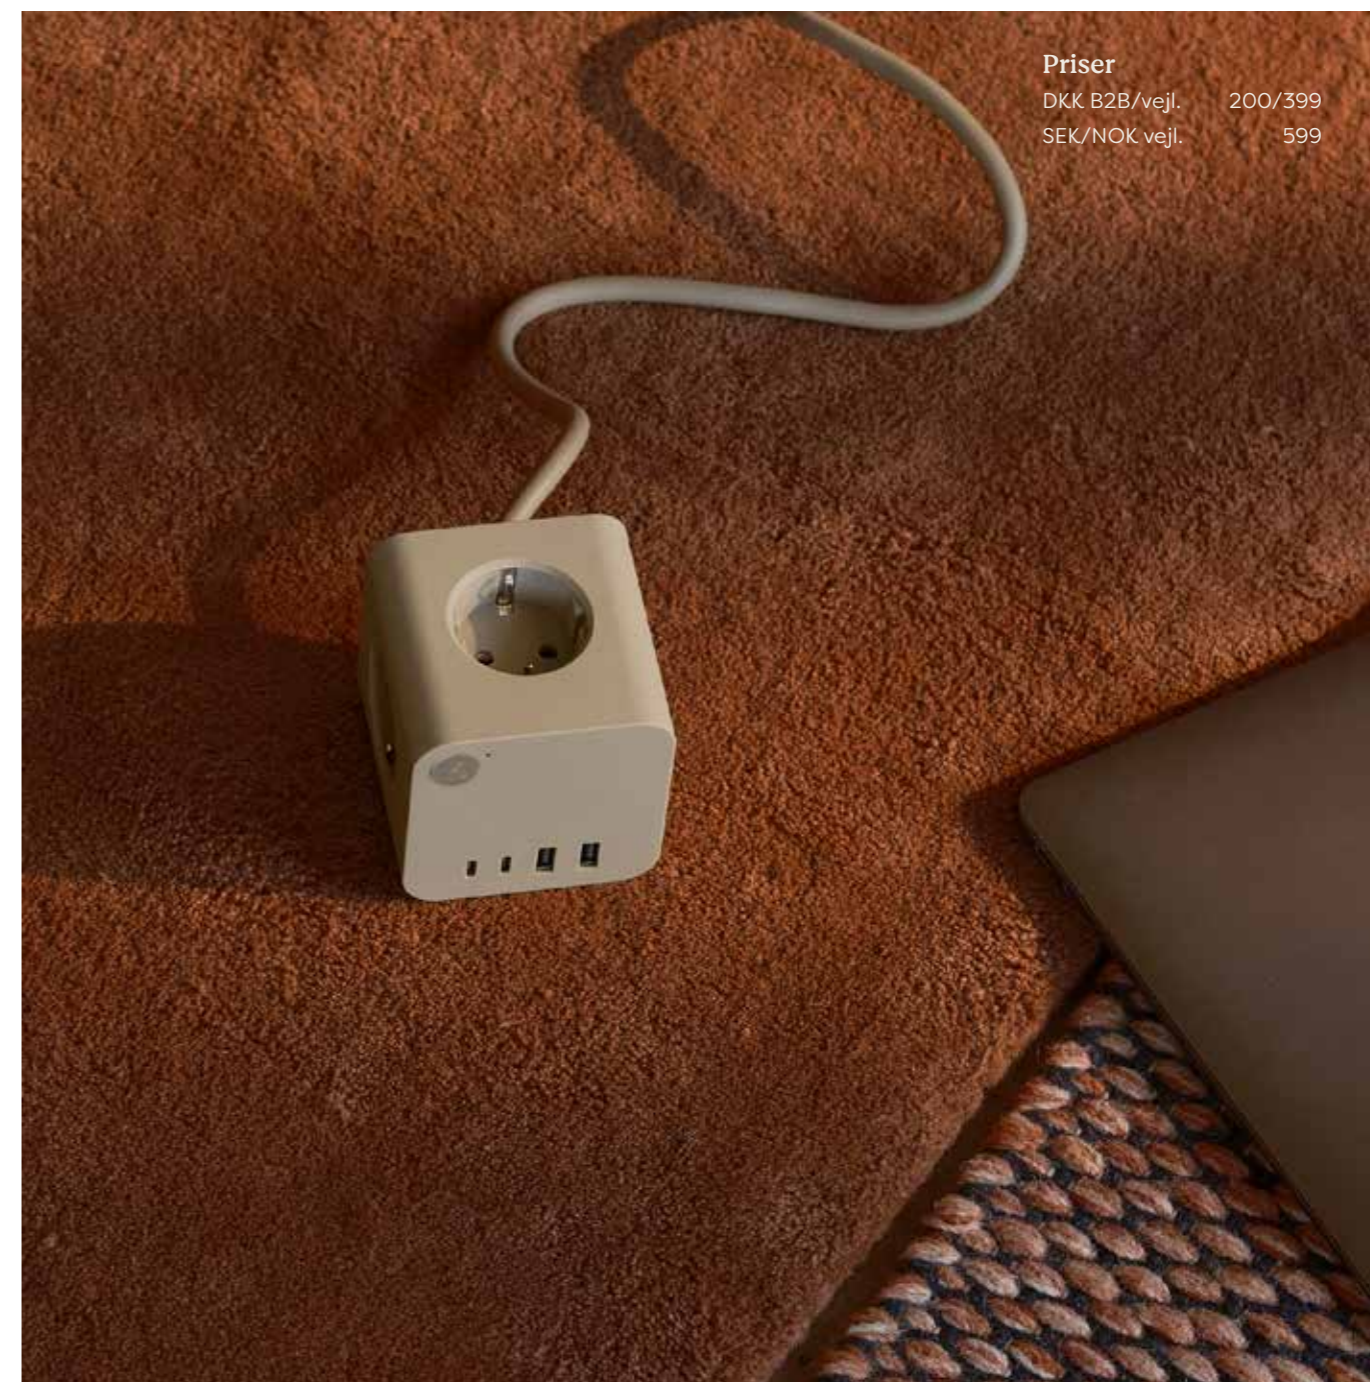

Priser

DKK B2B/vejl.	200/399
SEK/NOK vejl.	599