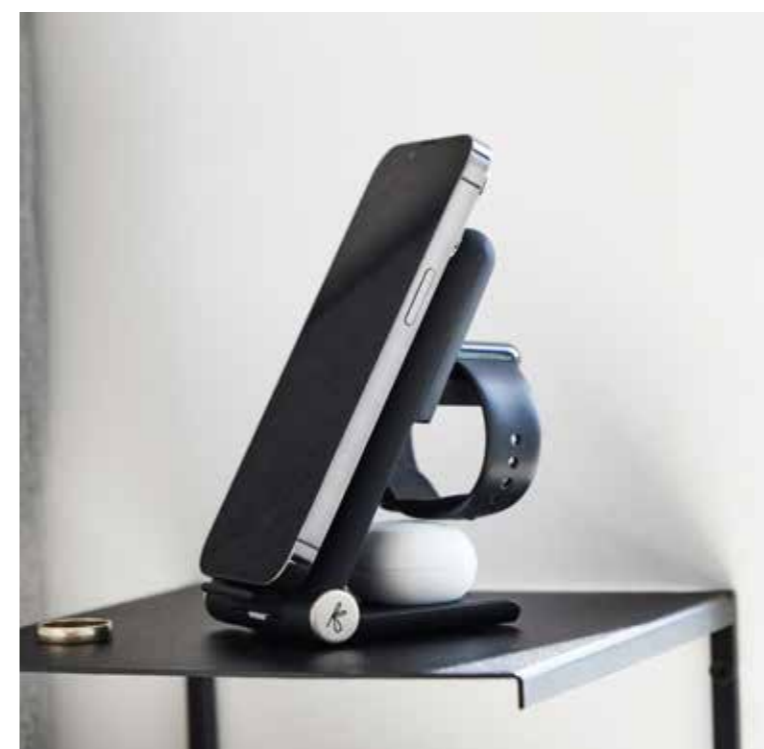

Colli: 4

reCHARGE+

reCHARGE+ er en foldbar 3-i-1 ladestander, der oplader mobil, earbuds og Apple Watch samtidig. Med hurtig 15W opladning og flere opladezoner får du en enkel og æstetisk løsning til hverdagen.

Priser

DKK B2B/vejl. 300/499
SEK/NOK vejl. 779

Specs og detaljer

- Front: 15W for mobiltelefoner
- Bag: 3W for in-ear høretelefoner + 2W til Apple Watch
- Horisontal og vertikal opladning
- Foldbar