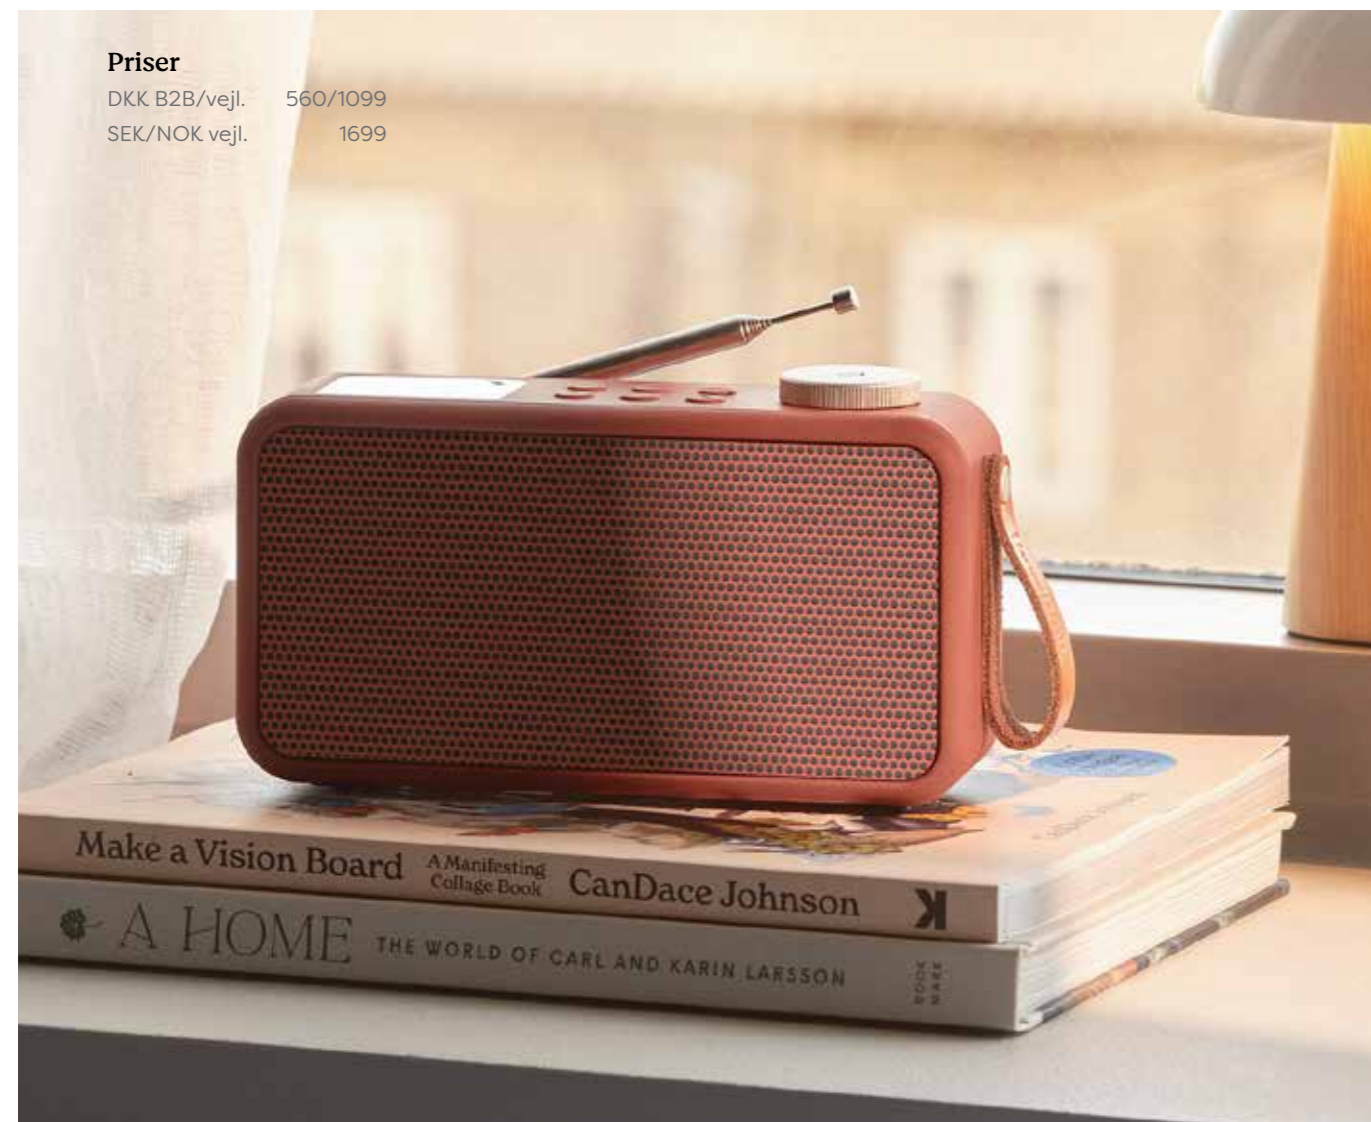

aTUNE 2 DAB+ & FM radio med Bluetooth højttaler og vækkeur

aTUNE 2 samler DAB+, FM-radio, Bluetooth højttaler og vækkeur i ét stilrent retrodesign, fremstillet af genanvendte materialer. Du kan gemme op til 40 stationer og skifte nemt mellem dine favoritter, uanset om du lytter til radio eller streamer musik. Lyden er klar og fyldig og passer perfekt til både morgenrutiner og rolige stunder i hverdagen.

Brug aTUNE 2 som vækkeur, køkkenradio eller trådløs højttaler i hjemmet. Et funktionelt og dekorativt valg, der gør det let at nyde god lyd hele dagen.

Specs og detaljer

- Dimensioner: 10,9*19,5*7 cm.
- Genanvendte materialer
- Vandafvisende (IPX4)
- Højttaler: Ø57 mm 4Ω 15W
- Spilletid: op til 10 timer
- Opladetid: 3-4 timer (USB)
- DAB+, FM og Bluetooth
- Gem op til 40 stationer
- Vækkeur
- Vægt: 670g
- USB-C kabel inkluderet
- 6 sprog (engelsk, tysk, italiensk, fransk, spansk og portugisisk)
- Lithium batteri med 3,7V, 2200 mAh
- Frekvensbånd 2402-2480 MHz
- Maksimal radiofrekvenseffekt: < 3 dBm
- Bluetooth version: 5.3
- Rækkevidde: op til 10 m
- Input power: 5V/2A

Priser

DKK B2B/vejl.	560/1099
SEK/NOK vejl.	1699