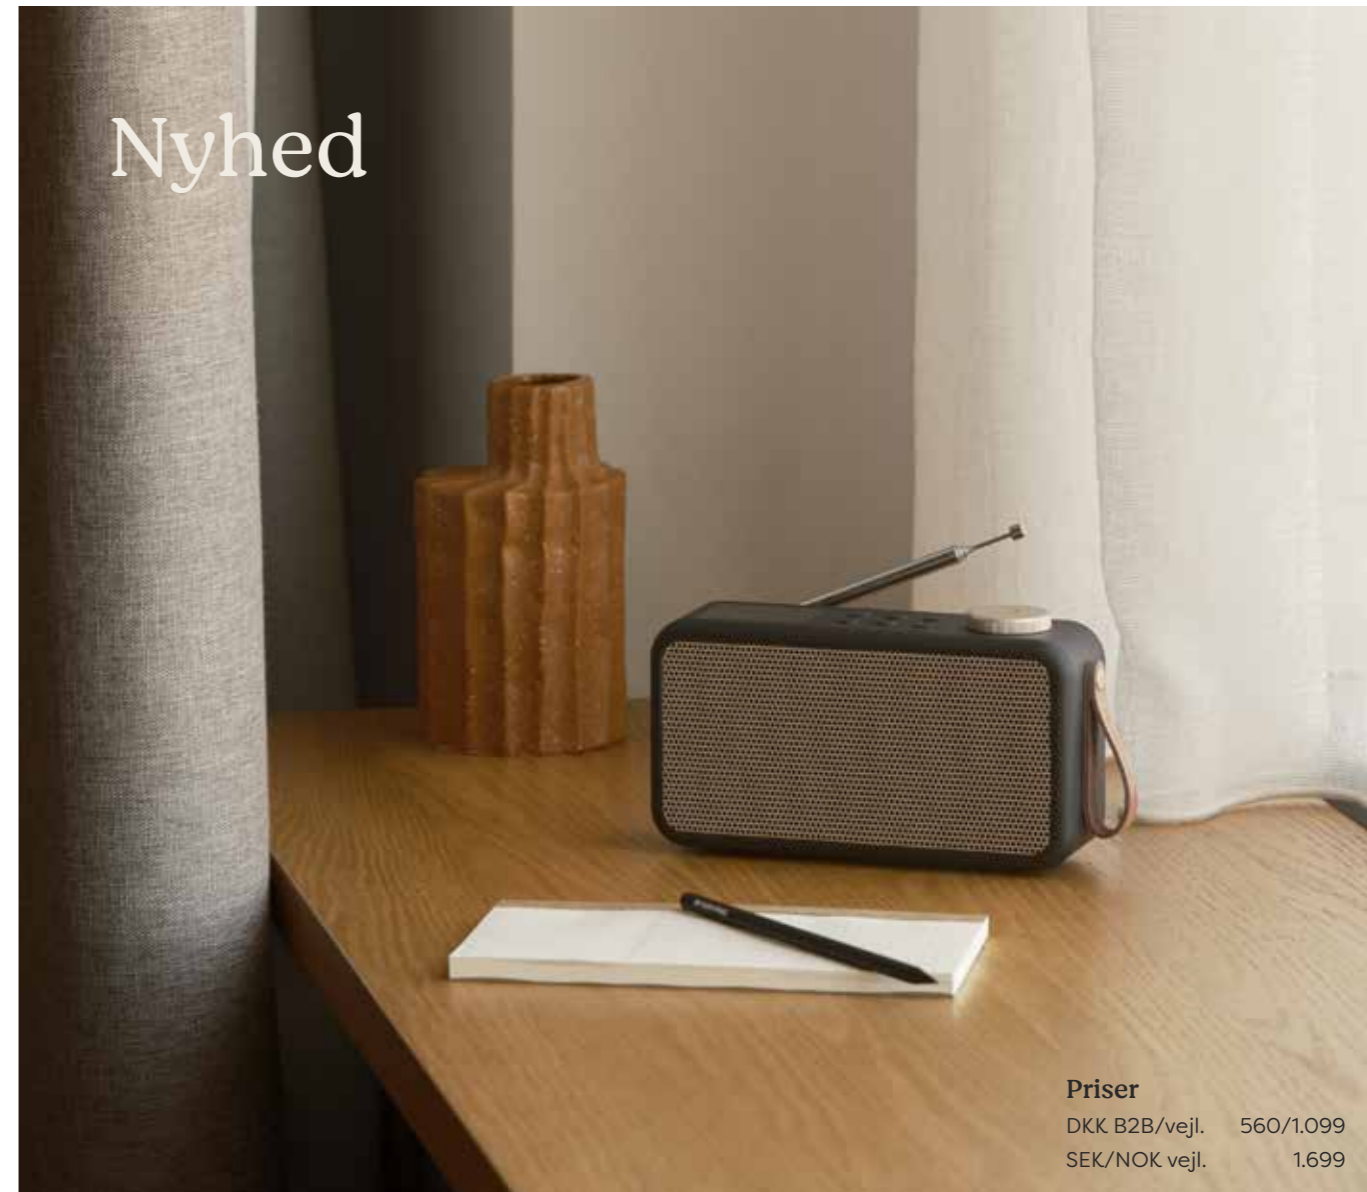

Gavebudget
500–800 DKK

Nyhed