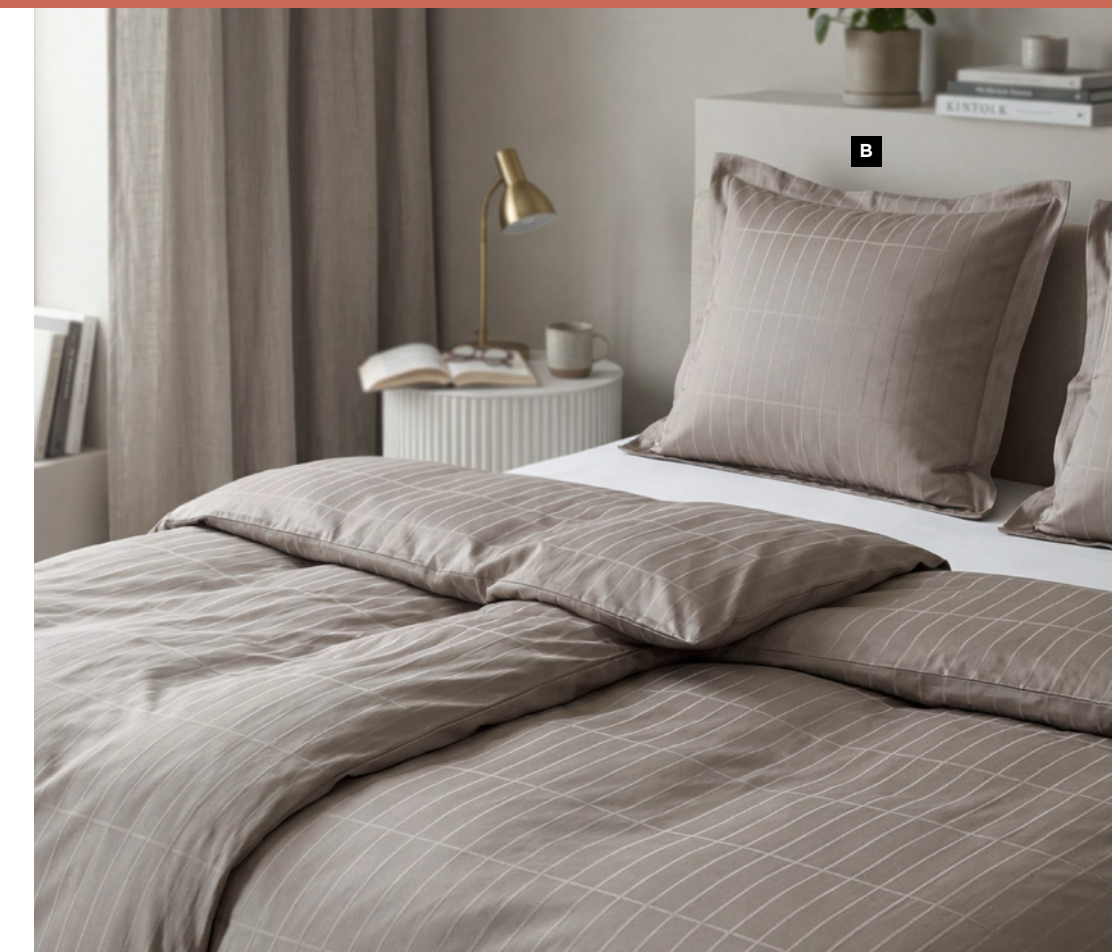

“ Dette er indbegrebet
af raffineret hotelluksus.

SÖDAHL ESSENCE SENGESÆT

De ultrafine, klassiske striber fremstår elegant i den glatte og silkebløde damasksatinvævning af 100 % økologisk bomuld. Stoffets eksklusive struktur og diskrete spil i lyset skaber en rolig og gennemført hotelstemning, hvor komfort og æstetik går hånd i hånd.

2 sæt. Vælg mellem 140 x 200 cm og 140 x 220 cm.

A 39355 White, 140 x 200 cm
39356 White, 140 x 220 cm

B 39357 Nature, 140 x 200 cm
39358 Nature, 140 x 220 cm

C 39359 Navy blue, 140 x 200 cm
39360 Navy blue, 140 x 220 cm

FRIT VALG

Vejl. op til kr. 1.999,- **Vejl. B2B kr. 800,-**

SUITE ONE

|
Södahl