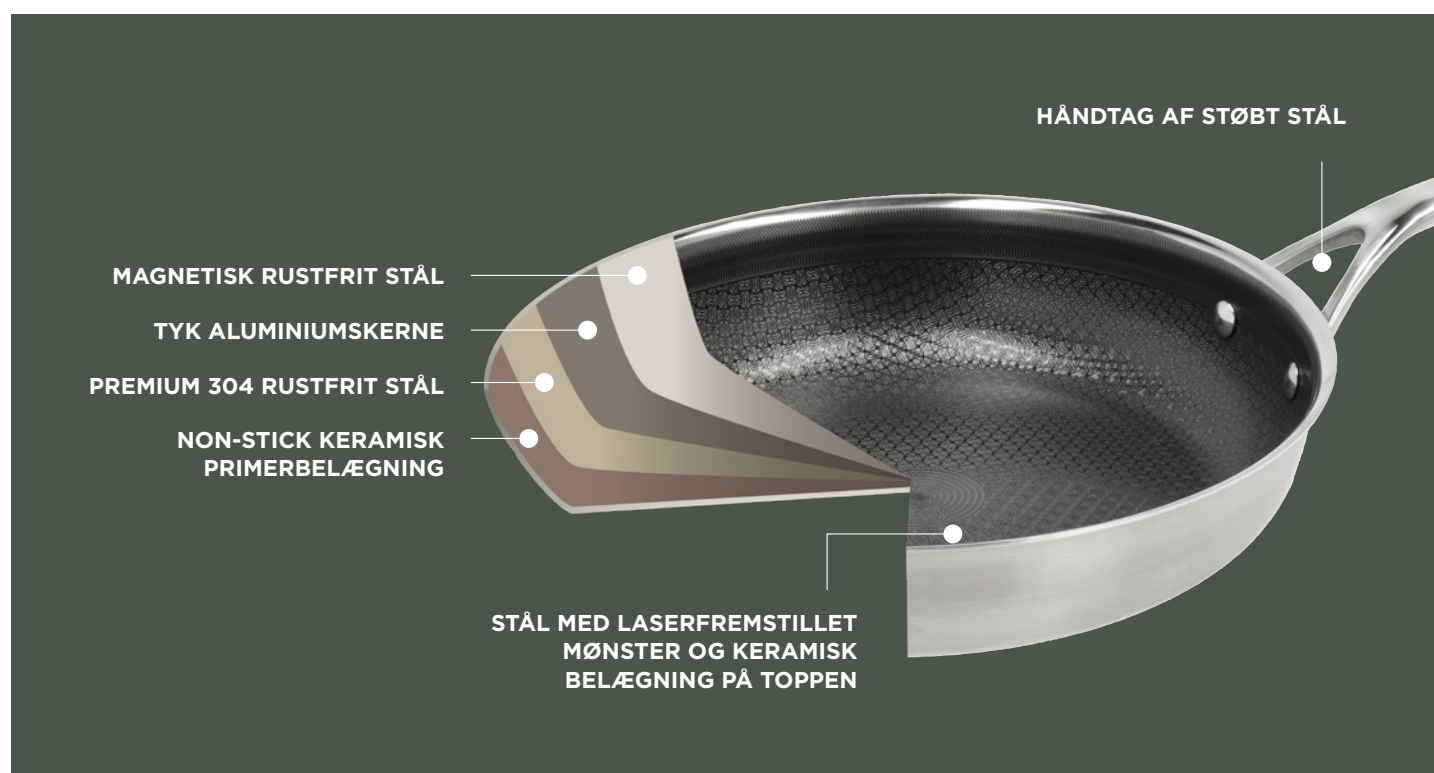

D 39228 PILLIVUYT GOURMET PAILLON HYBRID SAUTERPANDE
24 cm.

Vejl. kr. 799,- **Vejl. B2B kr. 300,-**

B

D

HÅNDTAG AF STØBT STÅL

MAGNETISK RUSTFRIT STÅL

TYK ALUMINIUMSKERNE

PREMIUM 304 RUSTFRIT STÅL

NON-STICK KERAMISK
PRIMERBELÆGNING

STÅL MED LASERFREMSTILLET
MØNSTER OG KERAMISK
BELÆGNING PÅ TOPPEN

Hybrid betyder det bedste fra to verdener

A

BODY
90% RECYCLED
MATERIAL

The body of the product is made from 90% recycled material / The handle is made from stainless steel