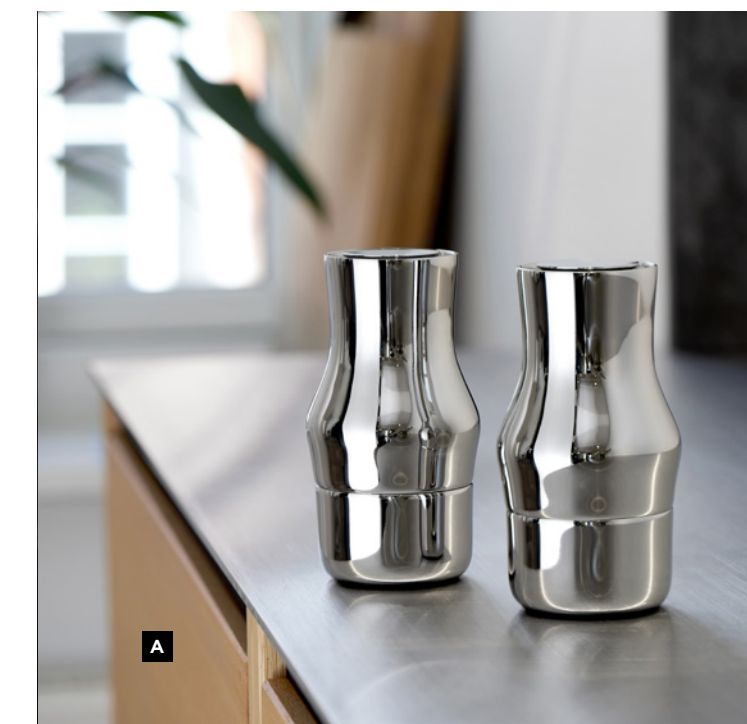

GENSE DOROTEA SALT- OG PEBERKVÆRNE

De smukke, minimalistiske kværne bidrager til en elegant sammenhæng i borddækningen.

Den keramiske CrushGrind®-mekanisme er placeret i kværnens top, hvilket sikrer, at der ikke drysser krydderier på bordet, når kværnen sættes ned. Med det gennemtænkte design ligger kværnen godt i hånden, og med fire indstillinger fra fin til grov er det også nemt at justere kryddringen efter forskellige præferencer.

FRIT VALG

A 36349 Blank stål

B 36351 Mat stål

Vejl. kr. 1.199,- **Vejl. B2B kr. 560,-**

GENSE
SCANDINAVIAN DESIGN SINCE 1856