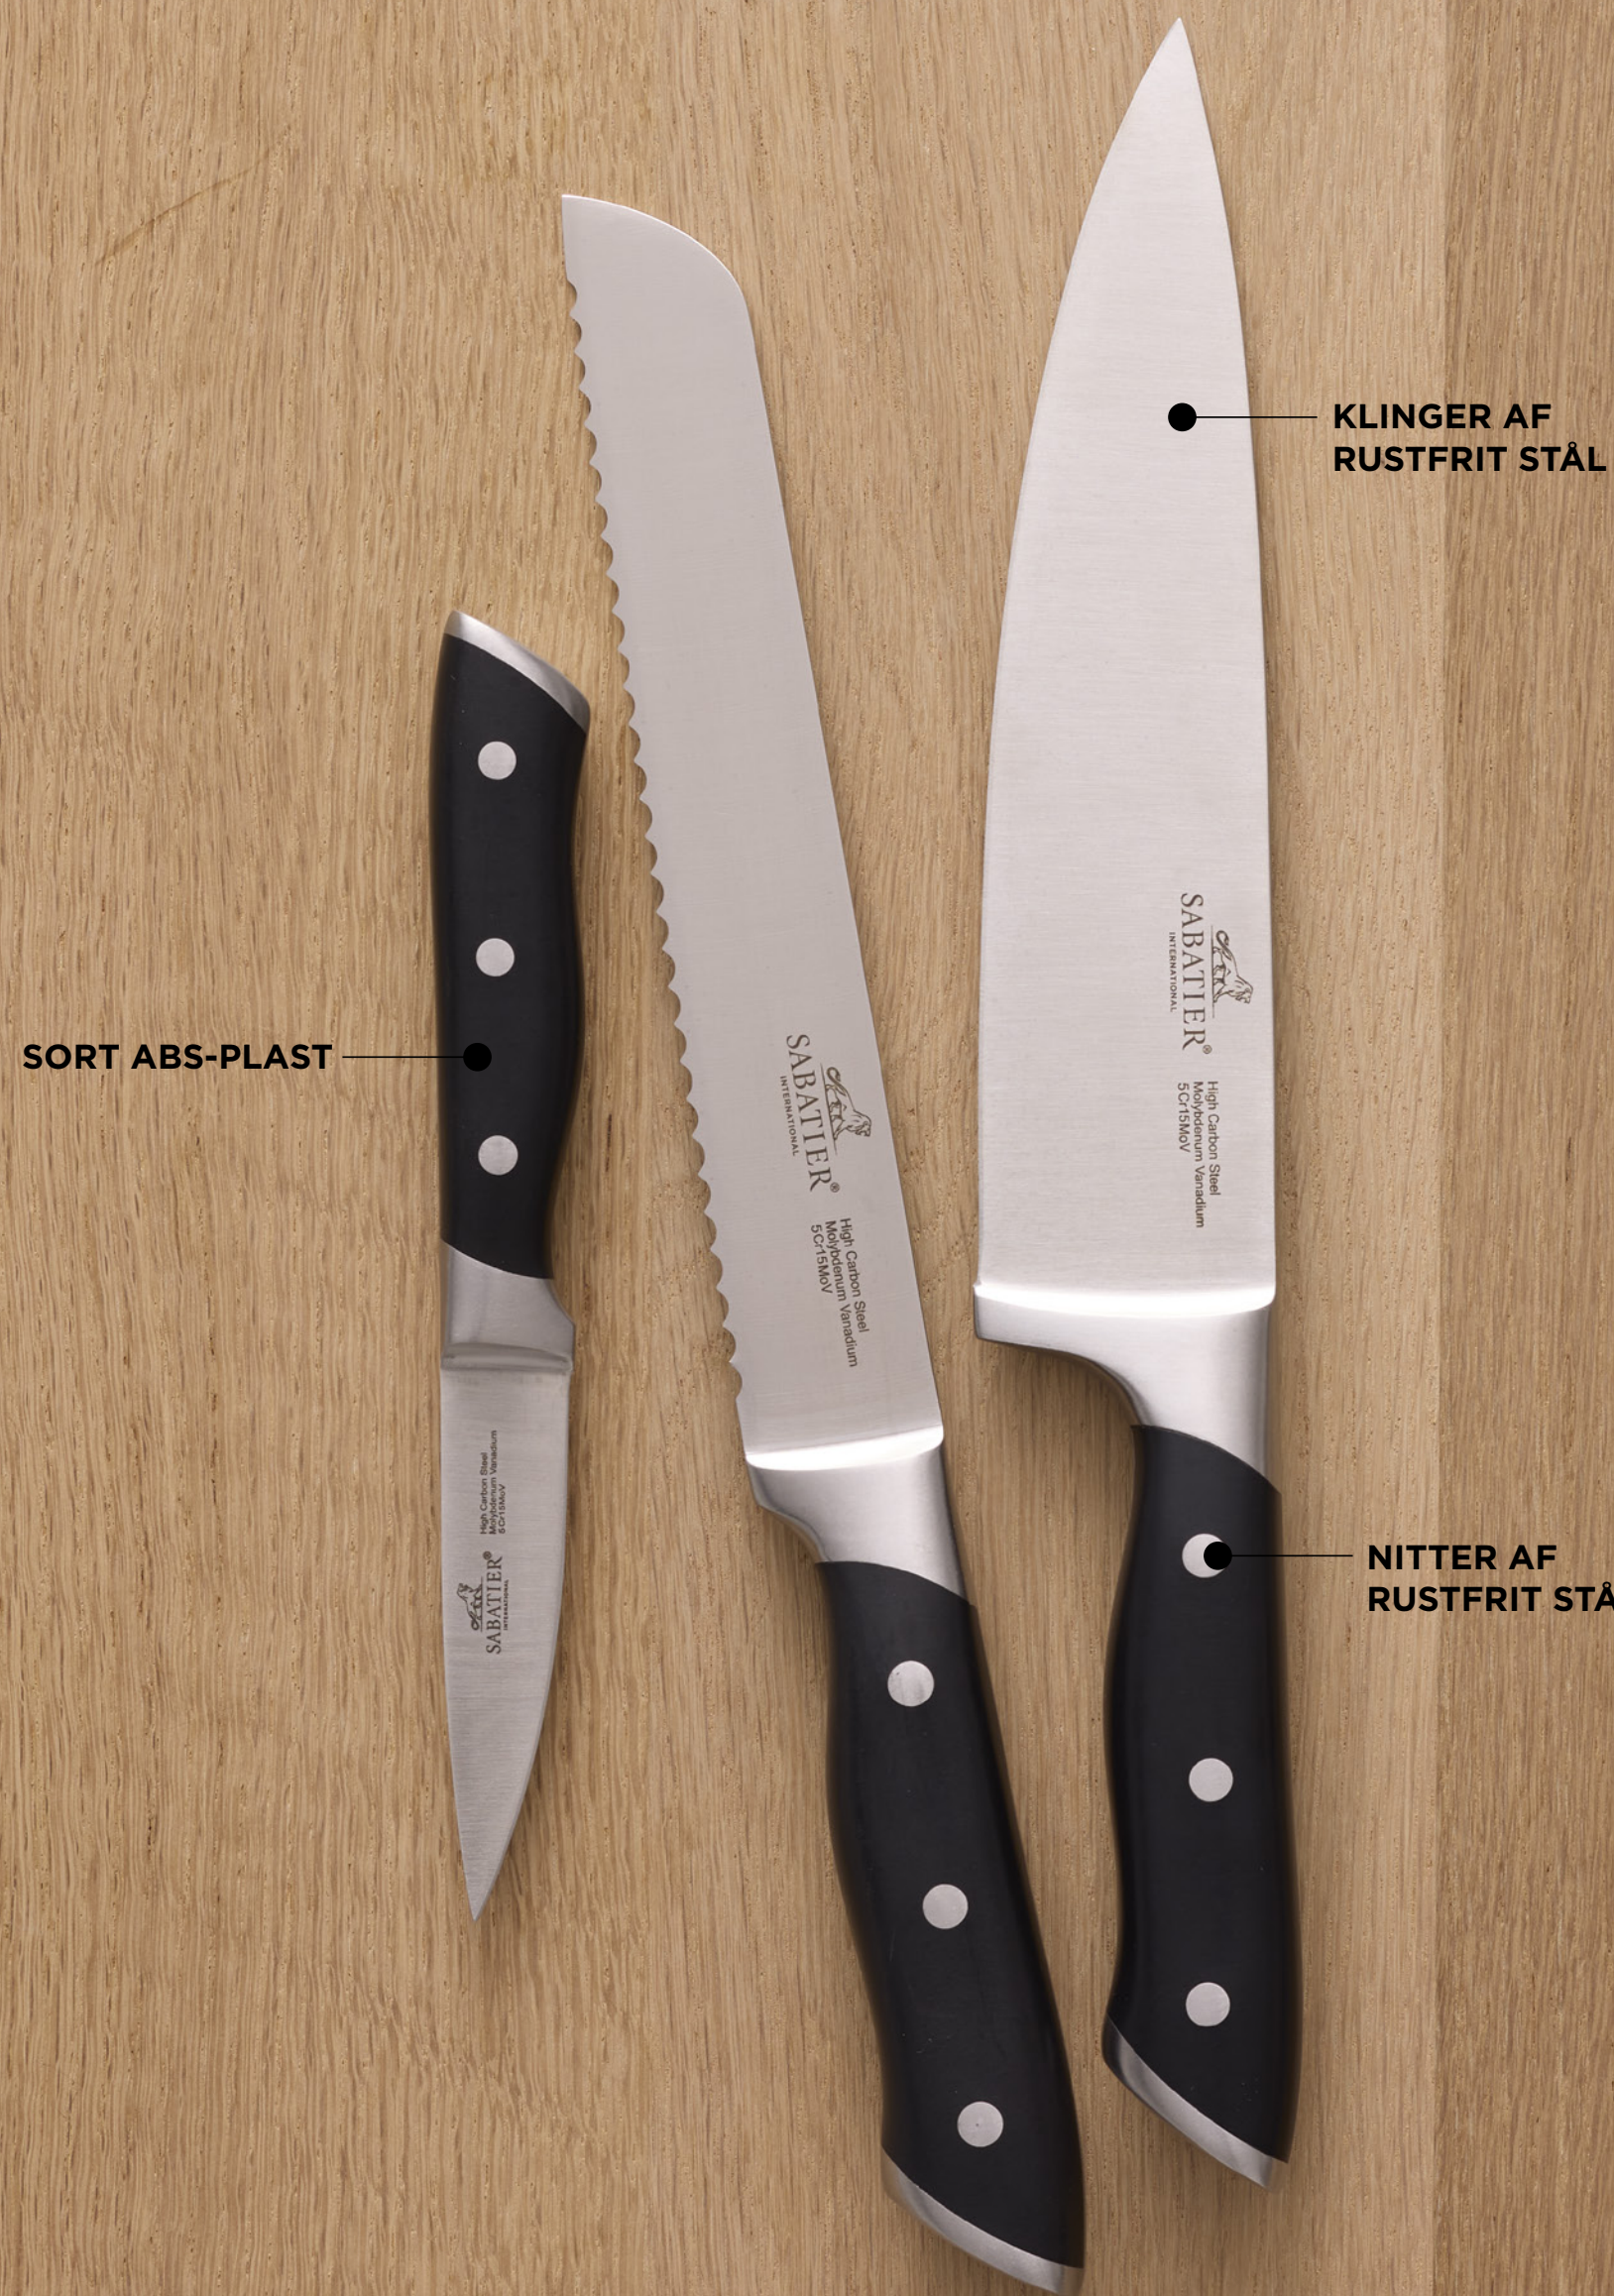

HERCULES KNIVE

Designet til daglig brug og forener robusthed, komfort og ydeevne. Knivene har klinger af rustfrit stål, og de ergonomiske håndtag af sort ABS med nitter i rustfrit stål giver et sikkert og behageligt greb. Perfekt til dem, der ønsker praktiske, pålidelige og holdbare knive, som kan opfylde alle behov i køkkenet.

LION SABATIER HERCULES KNIVE

A 38885 2 DELE

Urtekniv 9 cm og kokkekniv 20 cm.

Vejl. kr. 799,- **Vejl. B2B kr. 250,-**

B 38886 3 DELE

Urtekniv 9 cm, brødkniv 20 cm og kokkekniv 20 cm.

Vejl. kr. 1.199,- **Vejl. B2B kr. 400,-**

C 38887 7 DELE

Urtekniv 9 cm, universalkniv 12 cm, lille santokukniv 13 cm, santokukniv 18 cm, brødkniv 20 cm, forskærerkniv 20 cm og kokkekniv 20 cm.

Vejl. kr. 2.699,- **Vejl. B2B kr. 640,-**