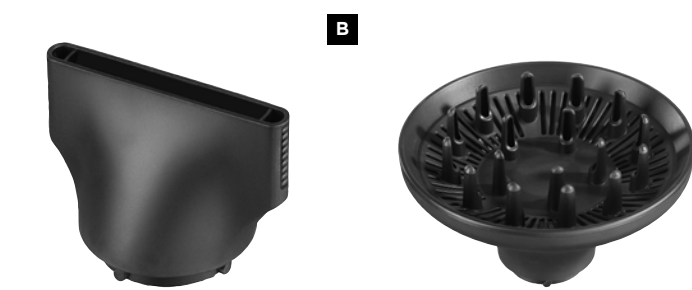

A 36952 NORDIC SENSE AIRSTYLER
Airstyleren kan med sine tre temperaturer og to hastigheder bruges til både føntørring og styling. Der medfølger to fønnæb, en diffuser, venstre- og højrekrollejern samt en hot air rundbørste. 1500 watt.

Vejl. kr. 1.999,- **Vejl. B2B kr. 560,-**

B 38773 NORDIC SENSE FOLDBAR HÅRTØRRER
Let og kompakt hårtørrer, der er nem at tage med og ligger godt i hånden. Det foldbare design passer perfekt til rejsetasken og små badeværelser. Med tre hastigheds- og temperaturindstillinger får du fuld kontrol, mens kold luft-knappen og ion-funktionen hjælper med at style håret. Fønnæb og diffuser klikkes nemt på. 2,5 m ledning. 1600 watt.

Vejl. kr. 999,- **Vejl. B2B kr. 400,-**