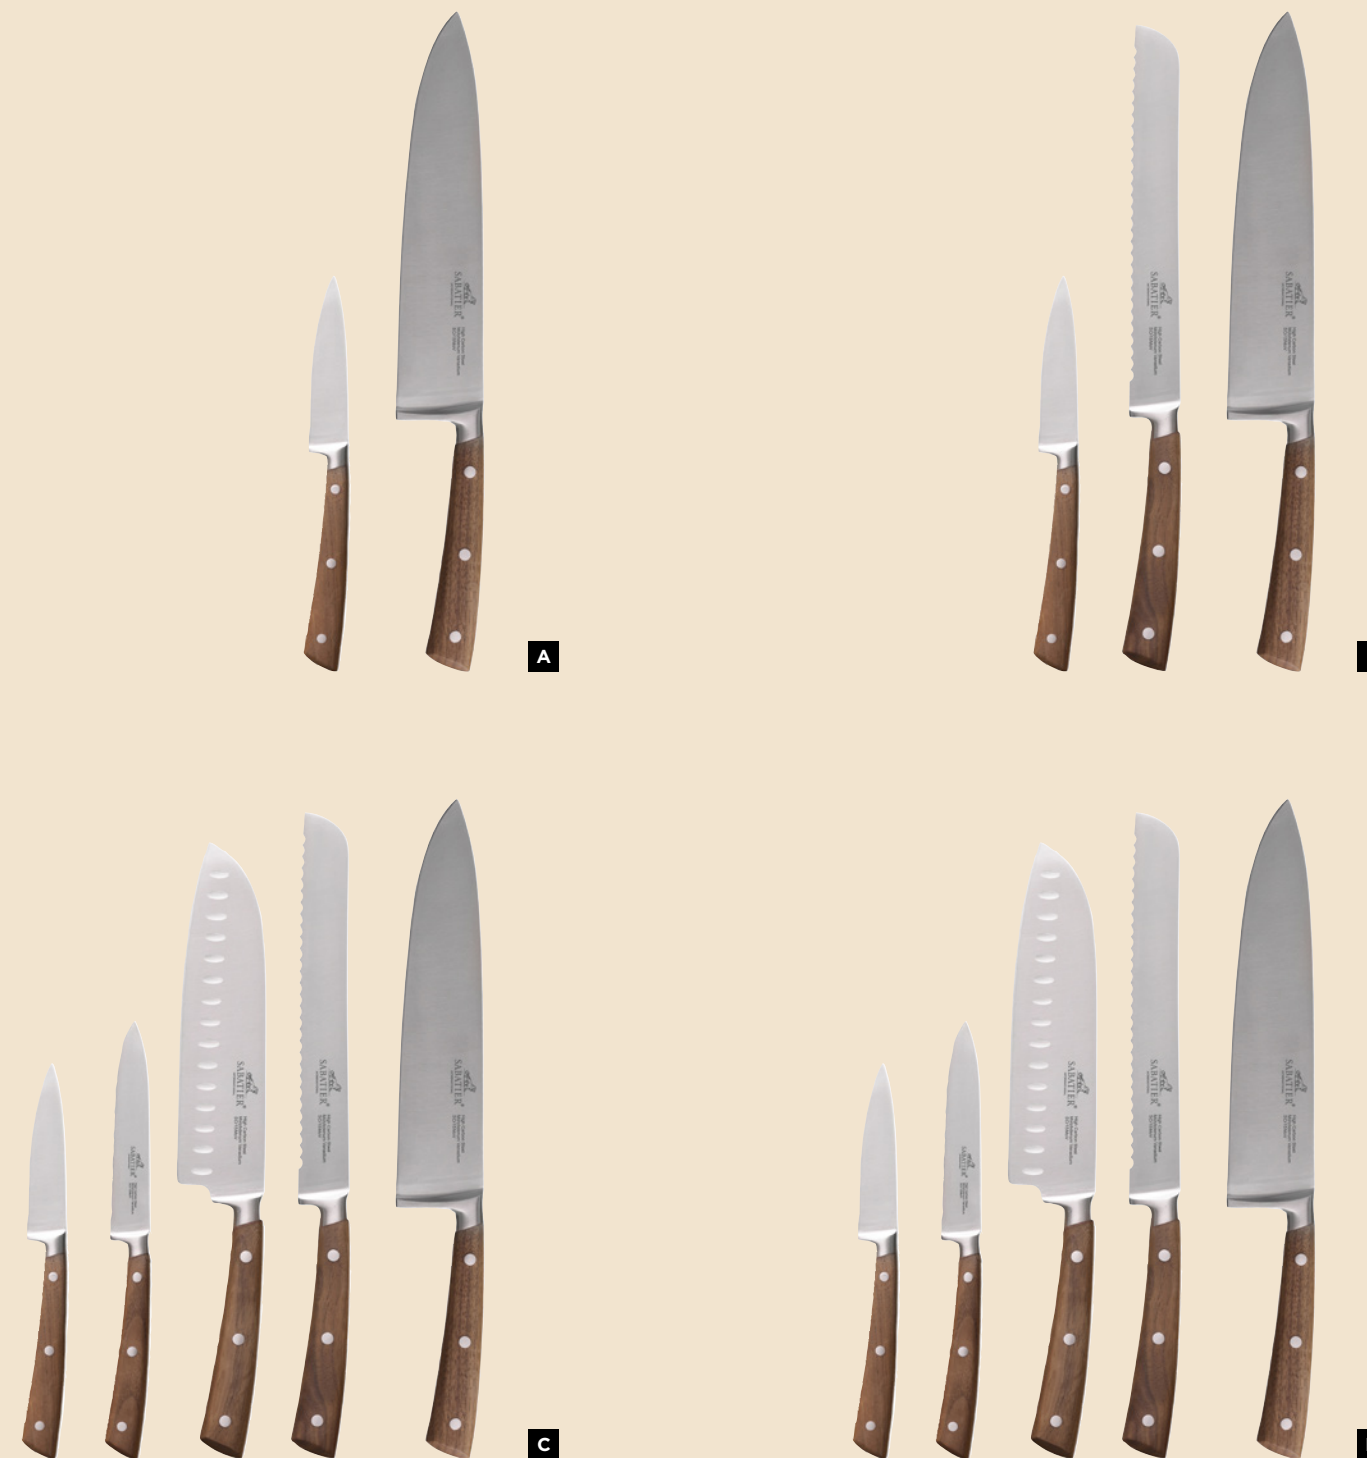

FSC-CERTIFICERET
VALNØDDETRÆ

KLINGER AF
KVALITETSSTÅL

ERGONOMISK
HÅNDTAG

GEMINI WALNUT KNIVE

Elegante kvalitetsknive med superskarpe klinger. Materialet er hårdt rustfast stål 5Cr15MoV med et højt kulindhold, som gør knivene nemme at vedligeholde. Håndtagene er af smukt valnøddetræ og sat på med tre gennemgående stålitter.

LION SABATIER GEMINI WALNUT KNIVE

A 38881 2 DELE

Urtekniv 9 cm og kokkekniv 20 cm.

Vejl. kr. 899,- **Vejl. B2B kr. 300,-**

B 38882 3 DELE

Urtekniv 9 cm, brødkniv 20 cm og kokkekniv 20 cm.

Vejl. kr. 1.399,- **Vejl. B2B kr. 400,-**

C 38883 4 DELE

Urtekniv 9 cm, lille santokukniv 13 cm, brødkniv 20 cm og kokkekniv 20 cm.

Vejl. kr. 1.799,- **Vejl. B2B kr. 560,-**

D 38884 5 DELE

Urtekniv 9 cm, multikniv 13 cm, santokukniv 18 cm, brødkniv 20 cm og kokkekniv 20 cm.

Vejl. kr. 2.299,- **Vejl. B2B kr. 640,-**

SABATIER®
INTERNATIONAL