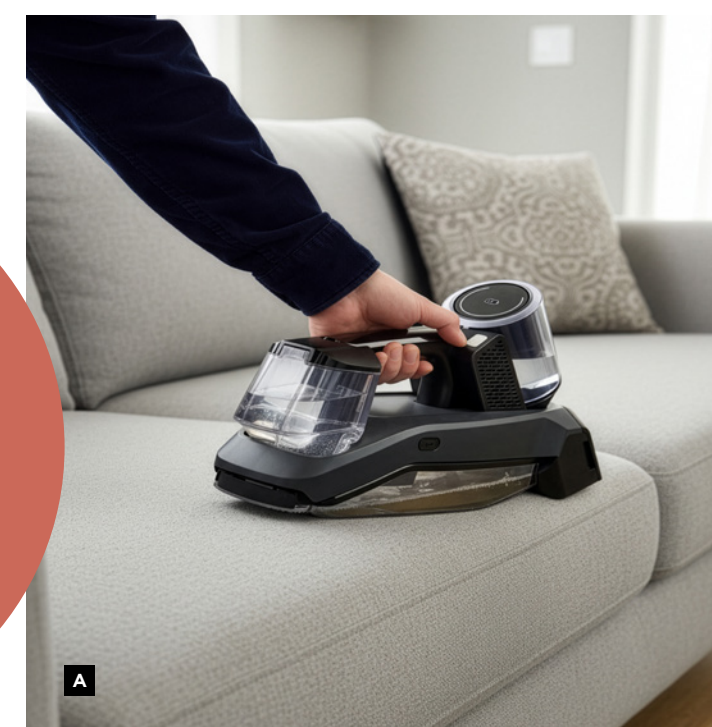

Vejl. kr. 699,- **Vejl. B2B kr. 300,-**

Nordic Sense

Fjern pletten før den sætter sig

A

Først sprøjtes rent vand ud, herefter arbejder børsten, og til sidst suges det beskidte vand op igen

Ledningsfrit

B

A