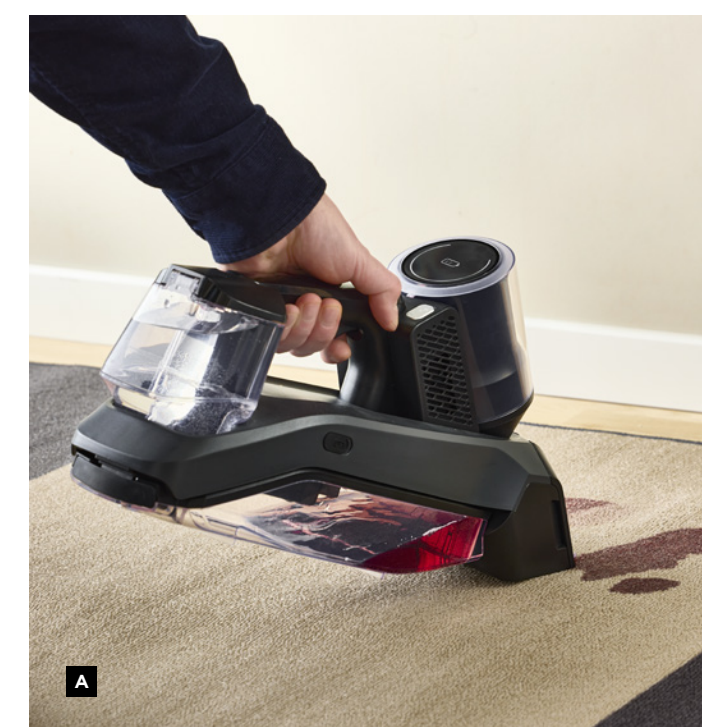

Vejl. kr. 699,- **Vejl. B2B kr. 300,-**

Nordic Sense

Fjern pletten før den sætter sig

A

Først sprøjtes rent vand ud, herefter arbejder børsten, og til sidst suges det beskidte vand op igen

Ledningsfrit

B

A