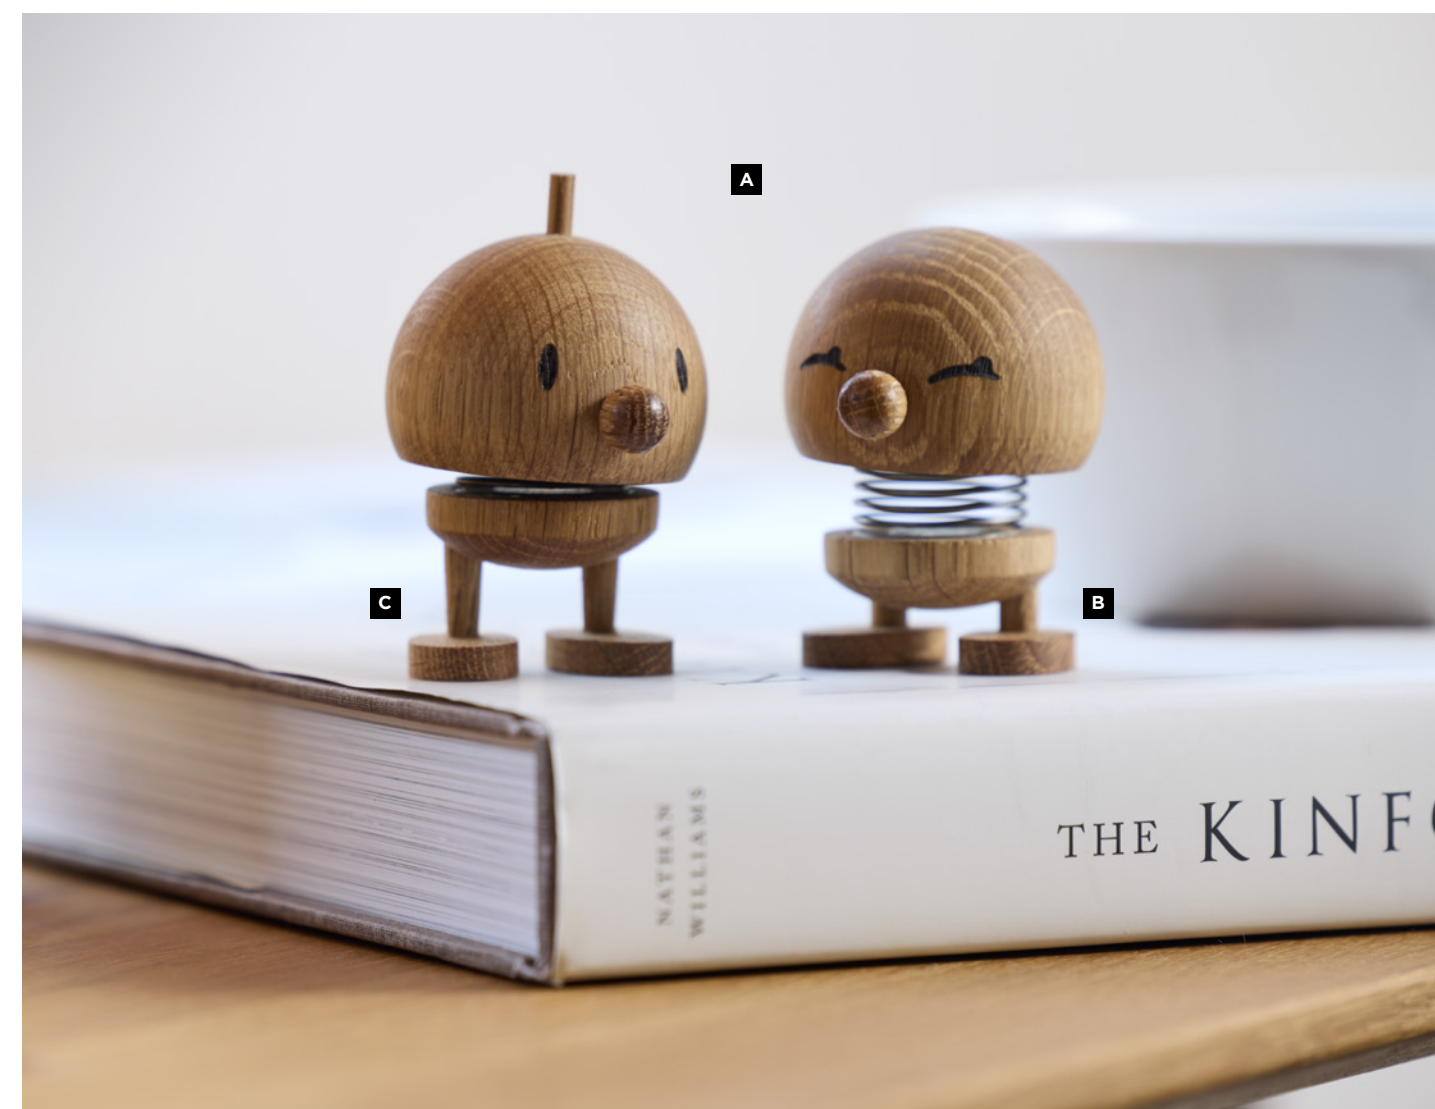

Sæt et smil på hylden

C

A

B

A 38935 HOPTIMISTPAR I EG
Small. Sødt par bestående af Bimble og Bumble i olieret eg.

Vejl. kr. 599,- **Vejl. B2B kr. 300,-**

B 27161 HOPTIMIST BIMBLE
Small H 7 cm, olieret eg.

C 27162 HOPTIMIST BUMBLE
Small H 8 cm, olieret eg.

FRIT VALG

Vejl. kr. 299,- **Vejl. B2B kr. 200,-**

D 26393 HOPTIMIST BIMBLE
Medium H 9,5 cm, olieret eg.

E 27163 HOPTIMIST BUMBLE
Medium H 11 cm, olieret eg.

FRIT VALG

Vejl. kr. 419,- **Vejl. B2B kr. 250,-**

Hoptimist
SINCE 1968