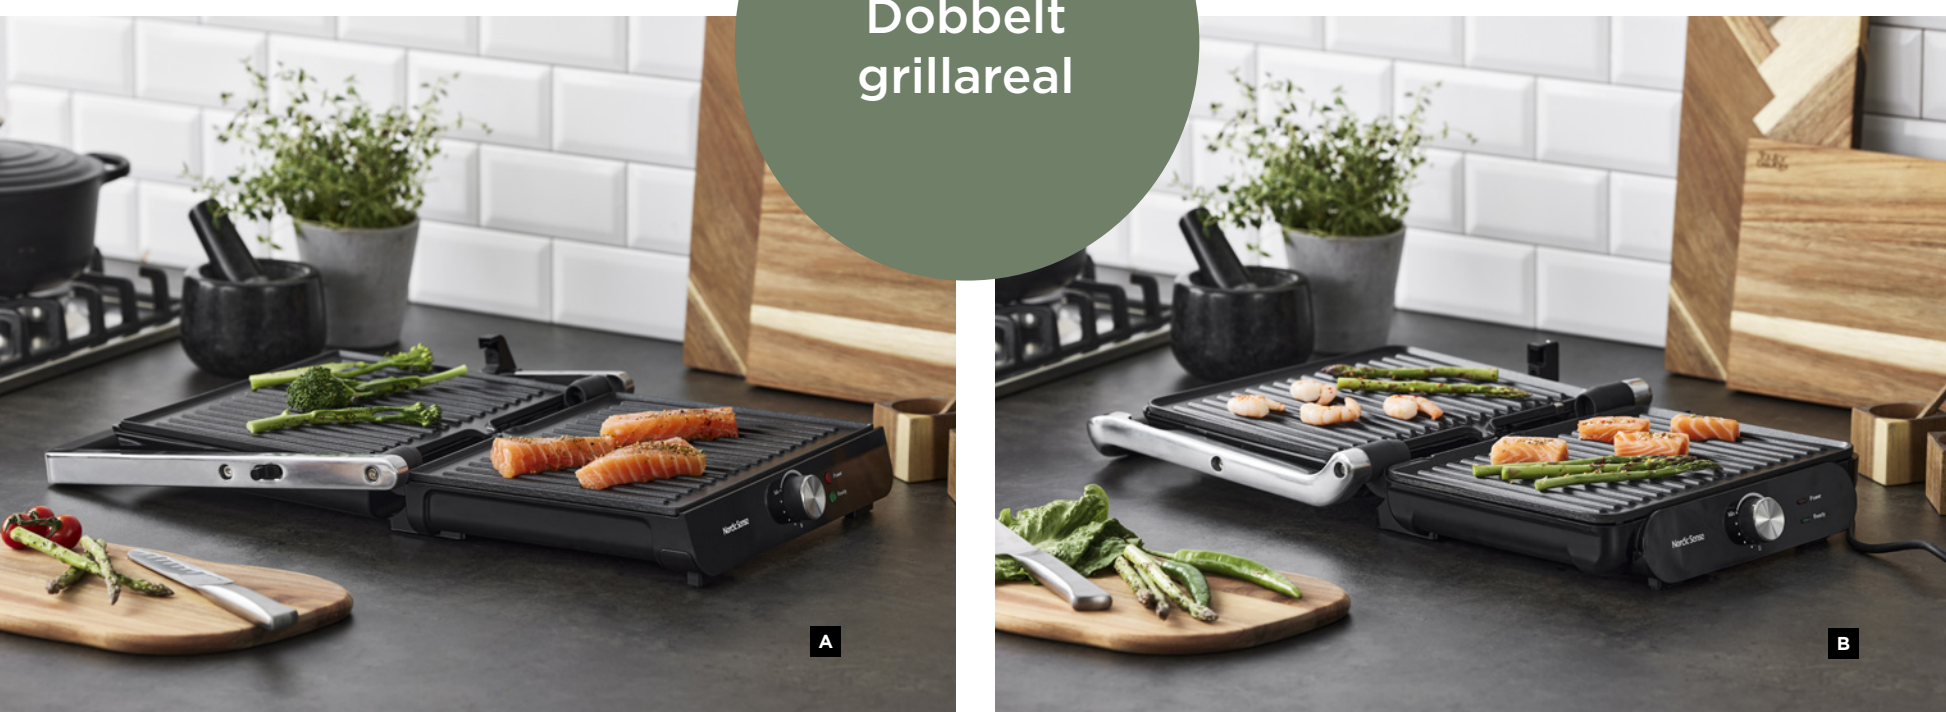

Vejl. kr. 1.299,- **Vejl. B2B kr. 560,-**

Nordic Sense

A

Dobbelt grillareal

A

B

B

A 36317 NORDIC SENSE PANINIGRILL
 Perfekt til alt fra sprøde sandwiches til saftige bøffer. De keramiske non-stick-grillplader på 28 x 23 cm sikrer, at maden ikke brænder fast, og grillen kan åbnes helt op til 180° for dobbelt grillareal. Temperaturen kan justeres. 2000 watt.