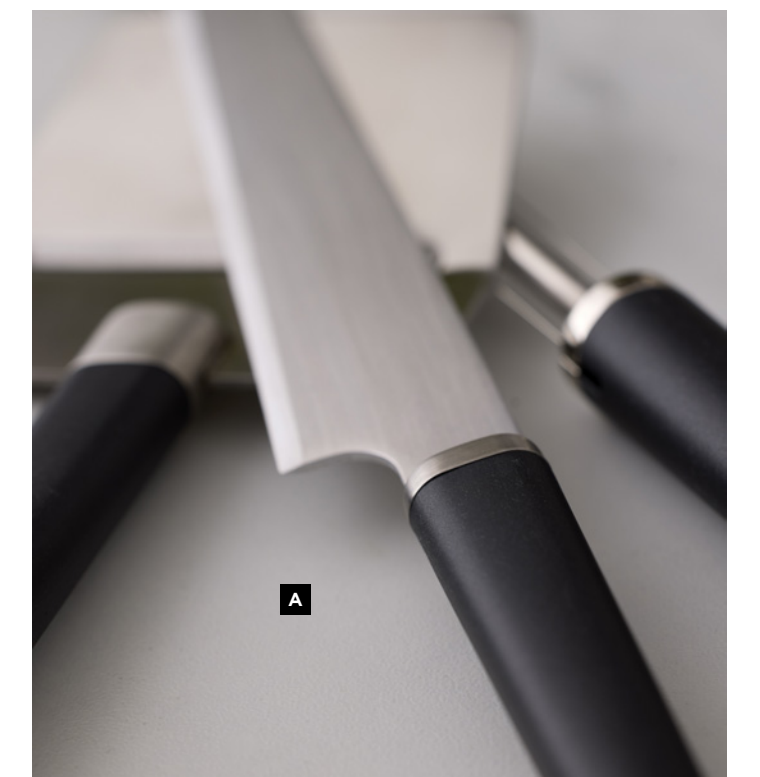

Osteboksen med indbygget osteskærer giver dig perfekte og lige tykke skiver hver gang. For hver skåret skive trækkes bunden opad, så osten hele tiden er klar til den næste, der er lækker sulten. Boksen passer lige i køleskabslågen og er både praktisk til dagligdagen og præsentabel på frokostbordet, når du har gæster. Skærestrengen kan udskiftes, hvis det bliver nødvendigt.

3 dele. Her får du ostehøvlen til faste oste, den klassiske osteskærer med streng og en ostekniv til de helt bløde og meget hårde oste.

Design: VE2

A 32544 Black

B 32546 Humus

FRIT VALG

Vejl. kr. 299,- **Vejl. B2B kr. 150,-**

EMMA BAGESÆT

MENSURA KØKKENVÆGT

ROSTI EMMA BAGESÆT

3 dele. Sættet indeholder en ergonomisk dejskraber til at skrabe, folde og skære dej. Den innovative 3-i-1 dejskraberske fungerer som palet, ske og skraber, hvilket gør den ideel til både tilberedning og servering. Bagepenslen har et ekstra langt håndtag og er perfekt til at glasere bagværk eller pensle kød. Materialerne er plast og silikone, og fælles for redskaberne er det behagelige greb, der ligger godt i hånden og gør det nemt at arbejde præcist og effektivt.