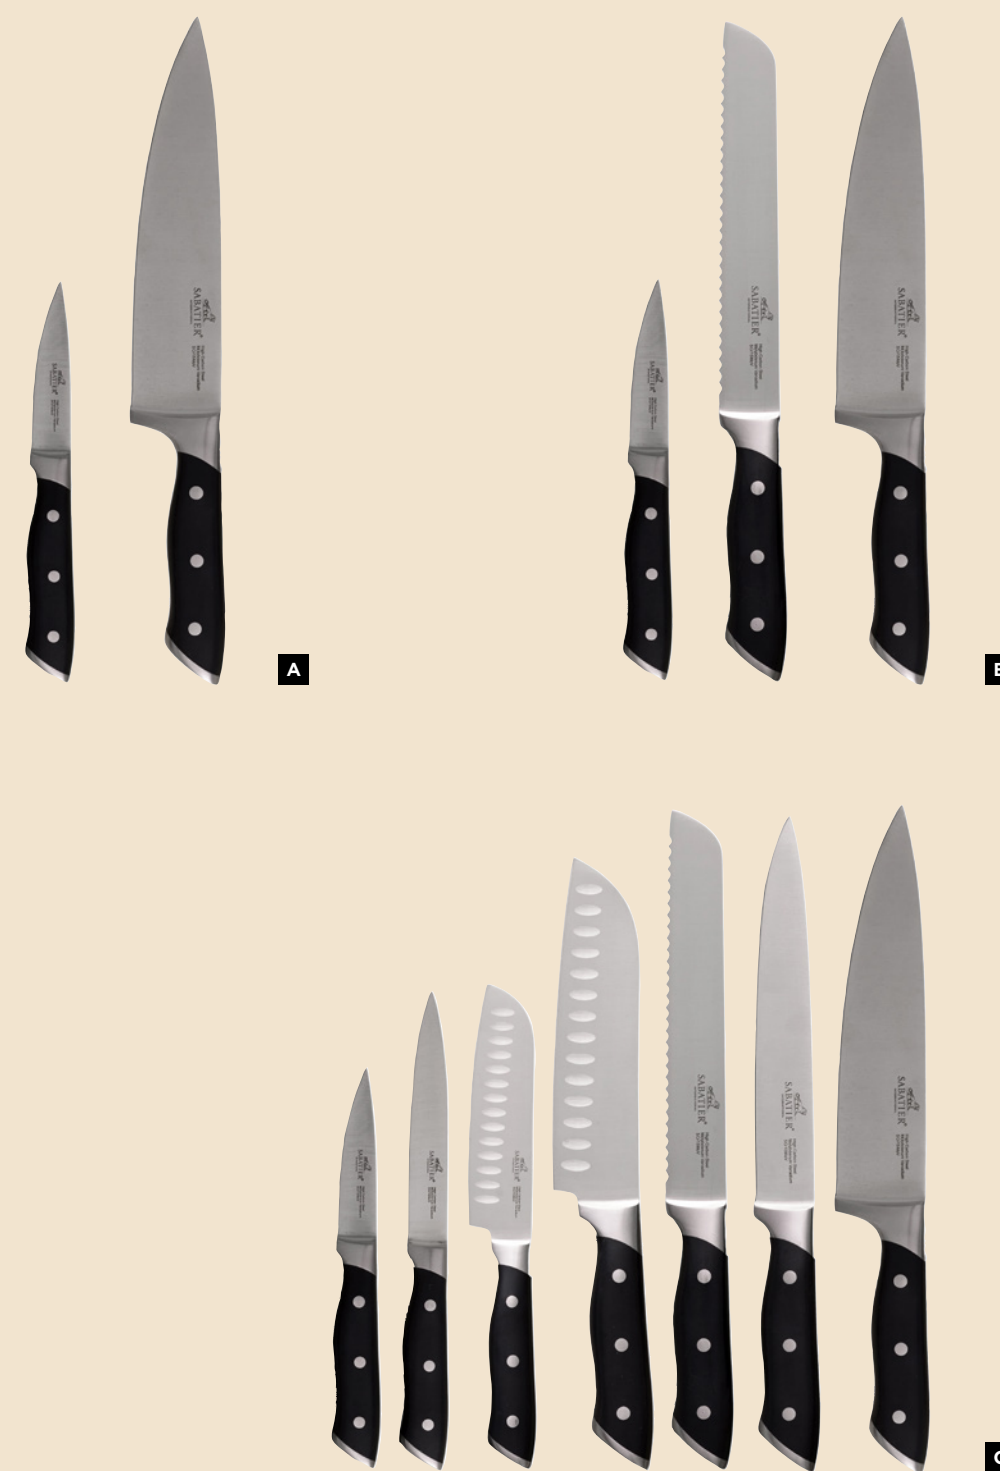

HERCULES KNIVE

Designet til daglig brug og forener robusthed, komfort og ydeevne. Knivene har klinger af rustfrit stål, og de ergonomiske håndtag af sort ABS med nitter i rustfrit stål giver et sikkert og behageligt greb. Perfekt til dem, der ønsker praktiske, pålidelige og holdbare knive, som kan opfylde alle behov i køkkenet.